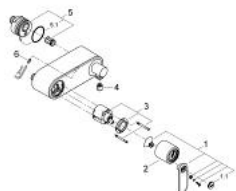

32 197 KS0 VERIS BATERIE DUȘ MONOCOMANDĂ 1/2"

DESCRIEREA PRODUSULUI

- Colour: velvet black
- montare pe perete
- cartuş ceramic de 46 mm cu GROHE SilkMove
- suprafață GROHE LongLife
- limitator de debit reglabil
- scurgere duș frontală 1/2" cu ventil de reținere încorporat
- montaj orizontal pe perete cu racorduri ascunse
- sistem de instalare GROHE FastFixation
- protecție împotriva refluxului

32 197 KS0 VERIS BATERIE DUȘ MONOCOMANDĂ 1/2"

PIESE DE SCHIMB , iunie 2009 – now

- 1: Braț (Spare part-nr. 46667KS0)
- 1.1: Capac de acoperire (Spare part-nr. 46672KS0)
- 2: capac (Spare part-nr. 46665KS0)
- 3: Cartuș (Spare part-nr. 46048000)
- 4: Ventil de reținere (Spare part-nr. 08565000)
- 5: Racord la peretele despărțitor (Spare part-nr. 12088000)
- 5.1: etanșare Ø45 x Ø3 (Spare part-nr. 0044400M)
- 6: Set de fixare (Spare part-nr. 46381V00)