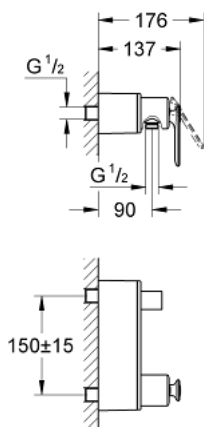

32 197 KS0 VERIS BATERIE DUȘ MONOCOMANDĂ 1/2"

DESCRIEREA PRODUSULUI

- Colour: velvet black
- montare pe perete
- cartuş ceramic de 46 mm cu GROHE SilkMove
- suprafață GROHE LongLife
- limitator de debit reglabil
- scurgere duș frontală 1/2" cu ventil de reținere încorporat
- montaj orizontal pe perete cu racorduri ascunse
- sistem de instalare GROHE FastFixation
- protecție împotriva refluxului

32 197 KS0 VERIS BATERIE DUȘ MONOCOMANDĂ 1/2"

PIESE DE SCHIMB , iunie 2009 – now

- 1: Braț (Spare part-nr. 46667KS0)
- 1.1: Capac de acoperire (Spare part-nr. 46672KS0)
- 2: capac (Spare part-nr. 46665KS0)
- 3: Cartuș (Spare part-nr. 46048000)
- 4: Ventil de reținere (Spare part-nr. 08565000)
- 5: Racord la peretele despărțitor (Spare part-nr. 12088000)
- 5.1: etanșare Ø45 x Ø3 (Spare part-nr. 0044400M)
- 6: Set de fixare (Spare part-nr. 46381V00)