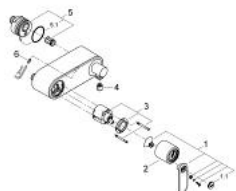

32 197 LS0 VERIS BATERIE DUȘ MONOCOMANDĂ 1/2"

DESCRIEREA PRODUSULUI

- Colour: moon white
- montare pe perete
- cartuş ceramic de 46 mm cu GROHE SilkMove
- suprafață GROHE LongLife
- limitator de debit reglabil
- scurgere duș frontală 1/2" cu ventil de reținere încorporat
- montaj orizontal pe perete cu racorduri ascunse
- sistem de instalare GROHE FastFixation
- protecție împotriva refluxului

32 197 LS0 VERIS BATERIE DUȘ MONOCOMANDĂ 1/2"

PIESE DE SCHIMB , iunie 2009 – now

- 1: Braț (Spare part-nr. 46667LS0)
- 1.1: Capac de acoperire (Spare part-nr. 46672LS0)
- 2: capac (Spare part-nr. 46665LS0)
- 3: Cartuș (Spare part-nr. 46048000)
- 4: Ventil de reținere (Spare part-nr. 08565000)
- 5: Racord la peretele despărțitor (Spare part-nr. 12088000)
- 5.1: etanșare Ø45 x Ø3 (Spare part-nr. 0044400M)
- 6: Set de fixare (Spare part-nr. 46381V00)