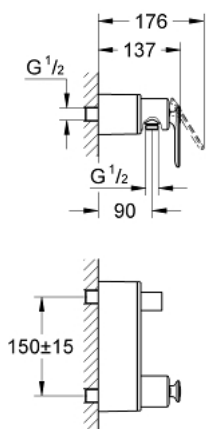

32 197 LS0 VERIS BATERIE DUȘ MONOCOMANDĂ 1/2"

DESCRIEREA PRODUSULUI

- Colour: moon white
- montare pe perete
- cartuş ceramic de 46 mm cu GROHE SilkMove
- suprafață GROHE LongLife
- limitator de debit reglabil
- scurgere duș frontală 1/2" cu ventil de reținere încorporat
- montaj orizontal pe perete cu racorduri ascunse
- sistem de instalare GROHE FastFixation
- protecție împotriva refluxului

32 197 LS0 VERIS BATERIE DUȘ MONOCOMANDĂ 1/2"

PIESE DE SCHIMB , iunie 2009 – now

- 1: Braț (Spare part-nr. 46667LS0)
- 1.1: Capac de acoperire (Spare part-nr. 46672LS0)
- 2: capac (Spare part-nr. 46665LS0)
- 3: Cartuș (Spare part-nr. 46048000)
- 4: Ventil de reținere (Spare part-nr. 08565000)
- 5: Racord la peretele despărțitor (Spare part-nr. 12088000)
- 5.1: etanșare Ø45 x Ø3 (Spare part-nr. 0044400M)
- 6: Set de fixare (Spare part-nr. 46381V00)