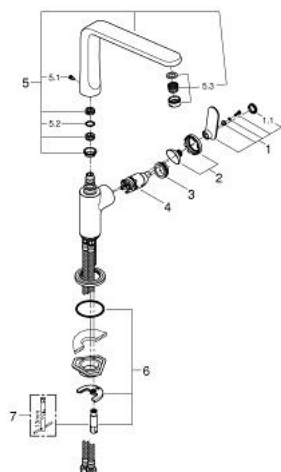

32 198 000 VERIS BATERIE SPĂLĂTOR CU MONOCOMANDĂ 1/2"

DESCRIEREA PRODUSULUI

- Colour: cromat
- instalare pe o singură gaură
- cartuş ceramic de 28 mm cu GROHE SilkMove
- pipă pivotantă
- zona selectabilă de pivotare între : 0° / 150° / 360°
- aerator cu tehnologie SpeedClean
- racorduri flexibile de conectare la apă
- sistem rapid de instalare

32 198 000 VERIS BATERIE SPĂLĂTOR CU MONOCOMANDĂ 1/2"

PIESE DE SCHIMB , mai 2014 – now

- 1: Braț (Spare part-nr. 46664000)
- 1.1: Capac de acoperire (Spare part-nr. 46672000)
- 2: capac (Spare part-nr. 46663000)
- 3: inel de fixare (Spare part-nr. 07419000)
- 4: Cartuș (Spare part-nr. 46580000)
- 5: Scurgere (Spare part-nr. 13247000)
- 5.1: set de șuruburi (Spare part-nr. 46670000)
- 5.2: Șaibă de etanșare (Spare part-nr. 0128500M)
- 5.3: Dispozitiv de îndreptare debit (Spare part-nr. 64447000)
- 6: Ansamblu de fixare a tijei nefiletate (Spare part-nr. 46671000)
- 7: Cheie pentru montare (Spare part-nr. 19017000)*