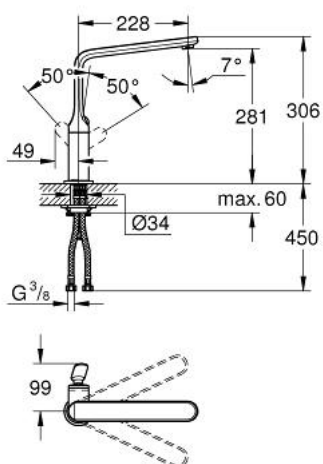

32 198 000 VERIS BATERIE SPĂLĂTOR CU MONOCOMANDĂ 1/2"

DESCRIEREA PRODUSULUI

- Colour: cromat
- instalare pe o singură gaură
- cartuş ceramic de 28 mm cu GROHE SilkMove
- pipă pivotantă
- zona selectabilă de pivotare între : 0° / 150° / 360°
- aerator cu tehnologie SpeedClean
- racorduri flexibile de conectare la apă
- sistem rapid de instalare

32 198 000 VERIS BATERIE SPĂLĂTOR CU MONOCOMANDĂ 1/2"

PIESE DE SCHIMB , mai 2014 – now

- 1: Braț (Spare part-nr. 46664000)
- 1.1: Capac de acoperire (Spare part-nr. 46672000)
- 2: capac (Spare part-nr. 46663000)
- 3: inel de fixare (Spare part-nr. 07419000)
- 4: Cartuș (Spare part-nr. 46580000)
- 5: Scurgere (Spare part-nr. 13247000)
- 5.1: set de șuruburi (Spare part-nr. 46670000)
- 5.2: Șaibă de etanșare (Spare part-nr. 0128500M)
- 5.3: Dispozitiv de îndreptare debit (Spare part-nr. 64447000)
- 6: Ansamblu de fixare a tijei nefiletate (Spare part-nr. 46671000)
- 7: Cheie pentru montare (Spare part-nr. 19017000)*