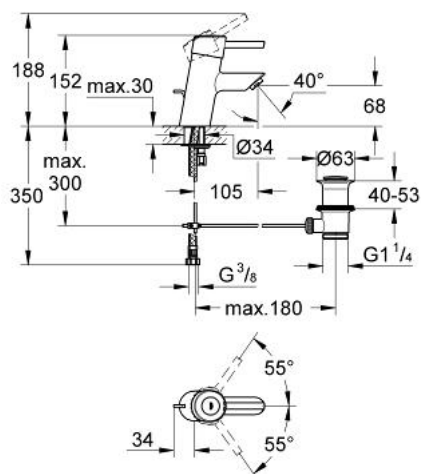

## 32 202 000 CONCETTO BATERIE LAVOAR MONOCOMANDĂ 1/2"

### DESCRIEREA PRODUSULUI

- Colour: cromat
- instalare pe o singură gaură
- cartuş ceramic de 35 mm cu GROHE SilkMove
- suprafață GROHE LongLife
- limitator de debit reglabil
- aerator
- set evacuare cu tijă
- racorduri flexibile de conectare la apă
- sistem rapid de instalare
- nivel de zgomot I în conformitate cu DIN 4109
- limitator de temperatură opțional cu nr. de referință 46 375

## 32 202 000 **CONCETTO BATERIE LAVOAR MONOCOMANDĂ 1/2"**

### **PIESE DE SCHIMB** , decembrie 2009 – now

- 1: Braț (Spare part-nr. 46594000)
- 2: Screw coupling (Spare part-nr. 46460000)
- 3: Cartuș (Spare part-nr. 46374000)
- 4: Tijă verticală (Spare part-nr. 10769000)
- 5: Aerator (Spare part-nr. 13929000)
- 6: Ansamblu de fixare a tijei nefiletate (Spare part-nr. 46249000)
- 7: Set de scurgere 1 1/4" (Spare part-nr. 28910000)
- 7.1: Fișa de conectare (Spare part-nr. 07182000)
- 7.2: Tijă cu bilă (Spare part-nr. 07052000)
- 8: Limitator de temperatură (Spare part-nr. 46375000)\*