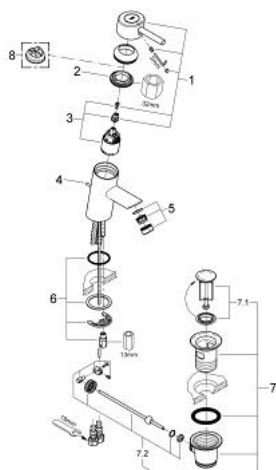

## 32 202 000 CONCETTO BATERIE LAVOAR MONOCOMANDĂ 1/2"

### DESCRIEREA PRODUSULUI

- Colour: cromat
- instalare pe o singură gaură
- cartuş ceramic de 35 mm cu GROHE SilkMove
- suprafață GROHE LongLife
- limitator de debit reglabil
- aerator
- set evacuare cu tijă
- racorduri flexibile de conectare la apă
- sistem rapid de instalare
- nivel de zgomot I în conformitate cu DIN 4109
- limitator de temperatură opțional cu nr. de referință 46 375

## 32 202 000 **CONCETTO BATERIE LAVOAR MONOCOMANDĂ 1/2"**

### **PIESE DE SCHIMB** , decembrie 2009 – now

- 1: Braț (Spare part-nr. 46594000)
- 2: Screw coupling (Spare part-nr. 46460000)
- 3: Cartuș (Spare part-nr. 46374000)
- 4: Tijă verticală (Spare part-nr. 10769000)
- 5: Aerator (Spare part-nr. 13929000)
- 6: Ansamblu de fixare a tijei nefiletate (Spare part-nr. 46249000)
- 7: Set de scurgere 1 1/4" (Spare part-nr. 28910000)
- 7.1: Fișa de conectare (Spare part-nr. 07182000)
- 7.2: Tijă cu bilă (Spare part-nr. 07052000)
- 8: Limitator de temperatură (Spare part-nr. 46375000)\*