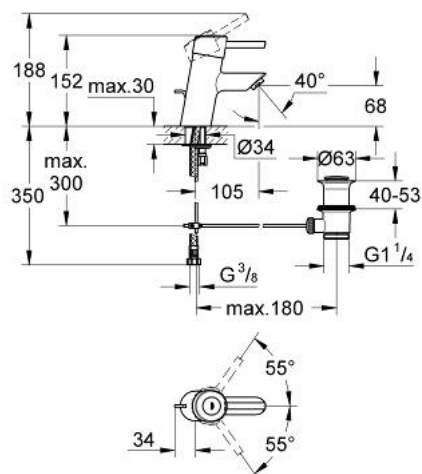

32 204 000 **CONCETTO BATERIE LAVOAR MONOCOMANDĂ 1/2"**

DESCRIEREA PRODUSULUI

- Colour: cromat
- cartuş ceramic de 35 mm cu GROHE SilkMove
- instalare pe o singură gaură
- suprafață GROHE LongLife
- limitator de debit reglabil
- aerator
- set evacuare cu tijă
- racorduri flexibile de conectare la apă
- sistem rapid de instalare
- limitator de temperatură opțional cu nr. de referință 46 375
- nivel de zgomot I în conformitate cu DIN 4109

32 204 000 **CONCETTO BATERIE LAVOAR MONOCOMANDĂ 1/2"**

PIESE DE SCHIMB , aprilie 2008 – now

- 1: Braț (Spare part-nr. 46594000)
 - 2: Screw coupling (Spare part-nr. 46460000)
 - 3: Cartuș (Spare part-nr. 46374000)
 - 4: Tijă verticală (Spare part-nr. 10769000)
 - 5: Aerator (Spare part-nr. 13929000)
 - 6: Ansamblu de fixare a tijei nefiletate (Spare part-nr. 46249000)
 - 7: Garnitură de evacuare (Spare part-nr. 28915000)
 - 7.1: Fișa de conectare (Spare part-nr. 45210000)
 - 8: Limitator de temperatură (Spare part-nr. 46375000)*
- * Optional accessories