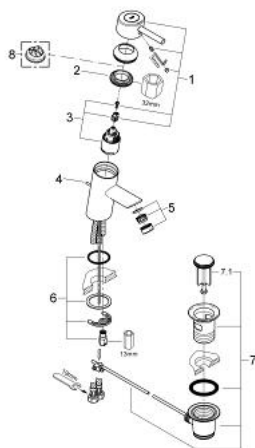

32 204 000 **CONCETTO BATERIE LAVOAR MONOCOMANDĂ 1/2"**

DESCRIEREA PRODUSULUI

- Colour: cromat
- cartuş ceramic de 35 mm cu GROHE SilkMove
- instalare pe o singură gaură
- suprafață GROHE LongLife
- limitator de debit reglabil
- aerator
- set evacuare cu tijă
- racorduri flexibile de conectare la apă
- sistem rapid de instalare
- limitator de temperatură opțional cu nr. de referință 46 375
- nivel de zgomot I în conformitate cu DIN 4109

32 204 000 **CONCETTO BATERIE LAVOAR MONOCOMANDĂ 1/2"**

PIESE DE SCHIMB , aprilie 2008 – now

- 1: Braț (Spare part-nr. 46594000)
 - 2: Screw coupling (Spare part-nr. 46460000)
 - 3: Cartuș (Spare part-nr. 46374000)
 - 4: Tijă verticală (Spare part-nr. 10769000)
 - 5: Aerator (Spare part-nr. 13929000)
 - 6: Ansamblu de fixare a tijei nefiletate (Spare part-nr. 46249000)
 - 7: Garnitură de evacuare (Spare part-nr. 28915000)
 - 7.1: Fișa de conectare (Spare part-nr. 45210000)
 - 8: Limitator de temperatură (Spare part-nr. 46375000)*
- * Optional accessories