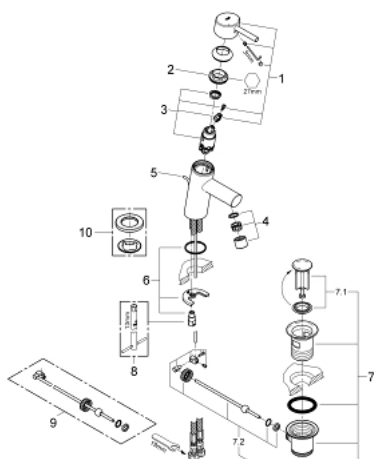

32 204 001 CONCETTO BATERIE LAVOAR MONOCOMANDĂ 1/2" MĂRIMEA S

DESCRIEREA PRODUSULUI

- Colour: cromat
- instalare pe o singură gaură
- mâner din metal
- cartuş ceramic de 28 mm cu GROHE SilkMove
- cu limitator de temperatură
- suprafață GROHE LongLife
- sistem de instalare GROHE FastFixationcu suport de centrare
- aerator
- set evacuare cu tijă
- racorduri flexibile de conectare la apă
- nivel de zgomot I în conformitate cu DIN 4109

32 204 001 **CONCETTO BATERIE LAVOAR MONOCOMANDĂ 1/2"**; **MĂRIMEA S**

PIESE DE SCHIMB , aprilie 2010 – now

- 1: Braț (Spare part-nr. 46753000)
- 2: inel de fixare (Spare part-nr. 46715000)
- 3: Cartuș (Spare part-nr. 46580000)
- 4: Aerator (Spare part-nr. 06574000)
- 5: Tijă verticală (Spare part-nr. 46739000)
- 6: Ansamblu de fixare a tijei nefiletate (Spare part-nr. 46249000)
- 7: Set de scurgere 1 1/4" (Spare part-nr. 28910000)
- 7.1: Fișa de conectare (Spare part-nr. 07182000)
- 7.2: Tijă cu bilă (Spare part-nr. 07052000)
- 8: Cheie pentru montare (Spare part-nr. 19017000)*
- 9: Tijă cu bilă (Spare part-nr. 07341000)*
- 10: Base plate (Spare part-nr. 48165000)*