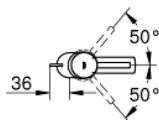

32 204 001 CONCETTO BATERIE LAVOAR MONOCOMANDĂ 1/2" MĂRIMEA S

DESCRIEREA PRODUSULUI

- Colour: cromat
- instalare pe o singură gaură
- mâner din metal
- cartuş ceramic de 28 mm cu GROHE SilkMove
- cu limitator de temperatură
- suprafață GROHE LongLife
- sistem de instalare GROHE FastFixationcu suport de centrare
- aerator
- set evacuare cu tijă
- racorduri flexibile de conectare la apă
- nivel de zgomot I în conformitate cu DIN 4109

32 204 001 **CONCETTO BATERIE LAVOAR MONOCOMANDĂ 1/2"**; **MĂRIMEA S**

PIESE DE SCHIMB , aprilie 2010 – now

- 1: Braț (Spare part-nr. 46753000)
- 2: inel de fixare (Spare part-nr. 46715000)
- 3: Cartuș (Spare part-nr. 46580000)
- 4: Aerator (Spare part-nr. 06574000)
- 5: Tijă verticală (Spare part-nr. 46739000)
- 6: Ansamblu de fixare a tijei nefiletate (Spare part-nr. 46249000)
- 7: Set de scurgere 1 1/4" (Spare part-nr. 28910000)
- 7.1: Fișa de conectare (Spare part-nr. 07182000)
- 7.2: Tijă cu bilă (Spare part-nr. 07052000)
- 8: Cheie pentru montare (Spare part-nr. 19017000)*
- 9: Tijă cu bilă (Spare part-nr. 07341000)*
- 10: Base plate (Spare part-nr. 48165000)*