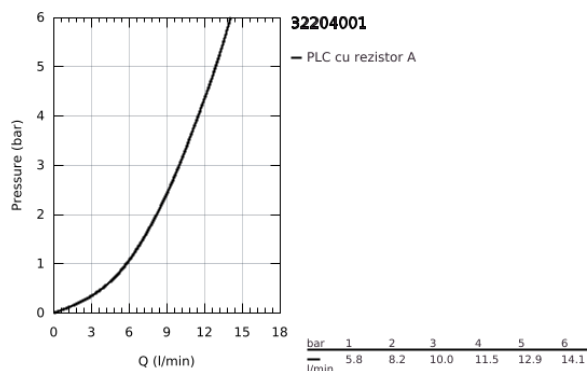

32 204 001 CONCETTO BATERIE LAVOAR MONOCOMANDĂ 1/2" MĂRIMEA S

DESCRIEREA PRODUSULUI

- Colour: cromat
- instalare pe o singură gaură
- mâner din metal
- cartuş ceramic de 28 mm cu GROHE SilkMove
- cu limitator de temperatură
- suprafață GROHE LongLife
- sistem de instalare GROHE FastFixationcu suport de centrare
- aerator
- set evacuare cu tijă
- racorduri flexibile de conectare la apă
- nivel de zgomot I în conformitate cu DIN 4109

32 204 001 **CONCETTO BATERIE LAVOAR MONOCOMANDĂ 1/2"**; **MĂRIMEA S**

PIESE DE SCHIMB , aprilie 2010 – now

- 1: Braț (Spare part-nr. 46753000)
- 2: inel de fixare (Spare part-nr. 46715000)
- 3: Cartuș (Spare part-nr. 46580000)
- 4: Aerator (Spare part-nr. 06574000)
- 5: Tijă verticală (Spare part-nr. 46739000)
- 6: Ansamblu de fixare a tijei nefiletate (Spare part-nr. 46249000)
- 7: Set de scurgere 1 1/4" (Spare part-nr. 28910000)
- 7.1: Fișa de conectare (Spare part-nr. 07182000)
- 7.2: Tijă cu bilă (Spare part-nr. 07052000)
- 8: Cheie pentru montare (Spare part-nr. 19017000)*
- 9: Tijă cu bilă (Spare part-nr. 07341000)*
- 10: Base plate (Spare part-nr. 48165000)*