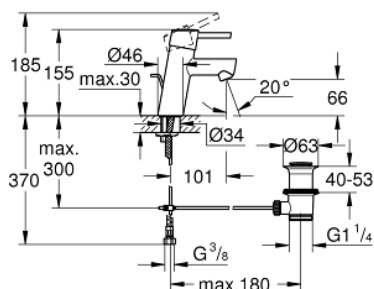

32 204 001 CONCETTO BATERIE LAVOAR MONOCOMANDĂ 1/2" MĂRIMEA S

DESCRIEREA PRODUSULUI

- Colour: cromat
- instalare pe o singură gaură
- mâner din metal
- cartuş ceramic de 28 mm cu GROHE SilkMove
- cu limitator de temperatură
- suprafață GROHE LongLife
- sistem de instalare GROHE FastFixationcu suport de centrare
- aerator
- set evacuare cu tijă
- racorduri flexibile de conectare la apă
- nivel de zgomot I în conformitate cu DIN 4109

32 204 001 **CONCETTO BATERIE LAVOAR MONOCOMANDĂ 1/2"**; **MĂRIMEA S**

PIESE DE SCHIMB , aprilie 2010 – now

- 1: Braț (Spare part-nr. 46753000)
- 2: inel de fixare (Spare part-nr. 46715000)
- 3: Cartuș (Spare part-nr. 46580000)
- 4: Aerator (Spare part-nr. 06574000)
- 5: Tijă verticală (Spare part-nr. 46739000)
- 6: Ansamblu de fixare a tijei nefiletate (Spare part-nr. 46249000)
- 7: Set de scurgere 1 1/4" (Spare part-nr. 28910000)
- 7.1: Fișa de conectare (Spare part-nr. 07182000)
- 7.2: Tijă cu bilă (Spare part-nr. 07052000)
- 8: Cheie pentru montare (Spare part-nr. 19017000)*
- 9: Tijă cu bilă (Spare part-nr. 07341000)*
- 10: Base plate (Spare part-nr. 48165000)*