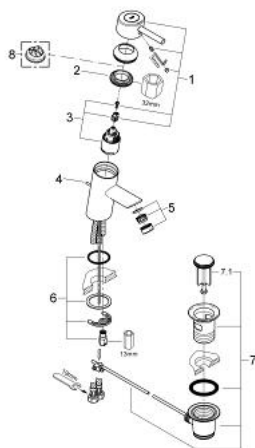

32 204 00E **CONCETTO BATERIE LAVOAR MONOCOMANDĂ 1/2"**

DESCRIEREA PRODUSULUI

- Colour: cromat
- GROHE EcoJoy tehnologie pentru reducerea consumului de apă
- instalare pe o singură gaură
- cartuş ceramic de 35 mm cu GROHE SilkMove
- suprafață GROHE LongLife
- limitator de debit reglabil
- reglare debit minim de aproximativ 2.5 l/min
- aerator 5,7 l cu tehnologie SpeedClean
- set evacuare cu tijă
- sistem rapid de instalare
- racorduri flexibile de conectare la apă
- nivel de zgomot I în conformitate cu DIN 4109
- cu limitator de temperatură

32 204 00E **CONCETTO BATERIE LAVOAR MONOCOMANDĂ 1/2"**

PIESE DE SCHIMB , octombrie 2008 – now

- 1: Braș (Spare part-nr. 46594000)
 - 2: Screw coupling (Spare part-nr. 46460000)
 - 3: Cartuș (Spare part-nr. 46374000)
 - 4: Tijă verticală (Spare part-nr. 10769000)
 - 5: Dispozitiv de îndreptare debit (Spare part-nr. 13955000)
 - 6: Ansamblu de fixare a tijei nefiletate (Spare part-nr. 46249000)
 - 7: Garnitură de evacuare (Spare part-nr. 28915000)
 - 7.1: Fișa de conectare (Spare part-nr. 45210000)
 - 8: Limitator de temperatură (Spare part-nr. 46375000)*
- * Optional accessories