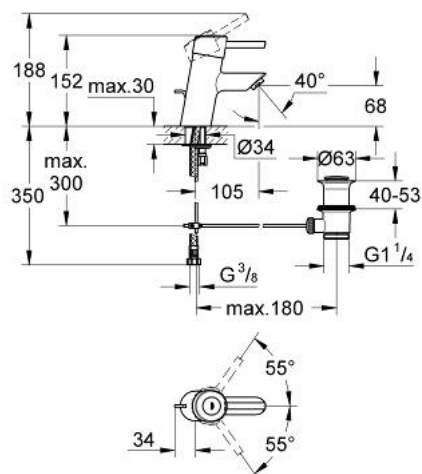

32 204 00E **CONCETTO BATERIE LAVOAR MONOCOMANDĂ 1/2"**

DESCRIEREA PRODUSULUI

- Colour: cromat
- GROHE EcoJoy tehnologie pentru reducerea consumului de apă
- instalare pe o singură gaură
- cartuş ceramic de 35 mm cu GROHE SilkMove
- suprafață GROHE LongLife
- limitator de debit reglabil
- reglare debit minim de aproximativ 2.5 l/min
- aerator 5,7 l cu tehnologie SpeedClean
- set evacuare cu tijă
- sistem rapid de instalare
- racorduri flexibile de conectare la apă
- nivel de zgomot I în conformitate cu DIN 4109
- cu limitator de temperatură

32 204 00E **CONCETTO BATERIE LAVOAR MONOCOMANDĂ 1/2"**

PIESE DE SCHIMB , octombrie 2008 – now

- 1: Braș (Spare part-nr. 46594000)
 - 2: Screw coupling (Spare part-nr. 46460000)
 - 3: Cartuș (Spare part-nr. 46374000)
 - 4: Tijă verticală (Spare part-nr. 10769000)
 - 5: Dispozitiv de îndreptare debit (Spare part-nr. 13955000)
 - 6: Ansamblu de fixare a tijei nefiletate (Spare part-nr. 46249000)
 - 7: Garnitură de evacuare (Spare part-nr. 28915000)
 - 7.1: Fișa de conectare (Spare part-nr. 45210000)
 - 8: Limitator de temperatură (Spare part-nr. 46375000)*
- * Optional accessories