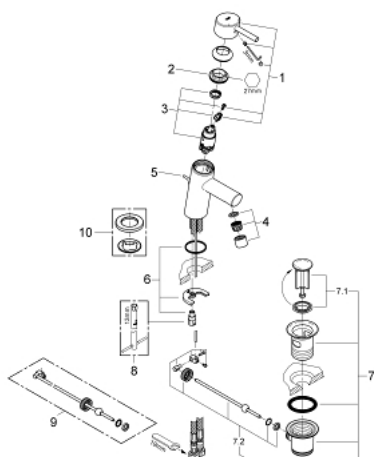

## 32 204 10E CONCETTO BATERIE LAVOAR MONOCOMANDĂ 1/2" MĂRIMEA S

### DESCRIEREA PRODUSULUI

- Colour: cromat
- instalare pe o singură gaură
- mâner din metal
- cartuş ceramic de 28 mm cu GROHE SilkMove
- limitator temperatură
- suprafață GROHE LongLife
- GROHE EcoJoy tehnologie pentru reducerea consumului de apă
- maximum flow rate (at 3 bar): 5 l/min
- aerator cu tehnologie SpeedClean
- sistem de instalare GROHE FastFixation cu suport de centrare
- set evacuare cu tijă
- racorduri flexibile de conectare la apă
- nivel de zgomot I în conformitate cu DIN 4109

## 32 204 10E **CONCETTO BATERIE LAVOAR MONOCOMANDĂ 1/2"**; **MĂRIMEA S**

### PIESE DE SCHIMB , aprilie 2010 – now

- 1: Braț (Spare part-nr. 46753000)
- 2: inel de fixare (Spare part-nr. 46715000)
- 3: Cartuș (Spare part-nr. 46580000)
- 4: Aerator (Spare part-nr. 13935000)
- 5: Tijă verticală (Spare part-nr. 46739000)
- 6: Ansamblu de fixare a tijei nefiletate (Spare part-nr. 46249000)
- 7: Set de scurgere 1 1/4" (Spare part-nr. 28910000)
- 7.1: Fișa de conectare (Spare part-nr. 07182000)
- 7.2: Tijă cu bilă (Spare part-nr. 07052000)
- 8: Cheie pentru montare (Spare part-nr. 19017000)\*
- 9: Tijă cu bilă (Spare part-nr. 07341000)\*
- 10: Base plate (Spare part-nr. 48165000)\*