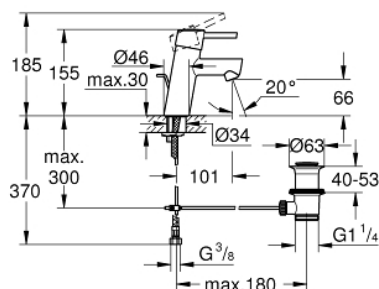

## 32 204 10E CONCETTO BATERIE LAVOAR MONOCOMANDĂ 1/2" MĂRIMEA S

### DESCRIEREA PRODUSULUI

- Colour: cromat
- instalare pe o singură gaură
- mâner din metal
- cartuş ceramic de 28 mm cu GROHE SilkMove
- limitator temperatură
- suprafață GROHE LongLife
- GROHE EcoJoy tehnologie pentru reducerea consumului de apă
- maximum flow rate (at 3 bar): 5 l/min
- aerator cu tehnologie SpeedClean
- sistem de instalare GROHE FastFixation cu suport de centrare
- set evacuare cu tijă
- racorduri flexibile de conectare la apă
- nivel de zgomot I în conformitate cu DIN 4109

## 32 204 10E **CONCETTO BATERIE LAVOAR MONOCOMANDĂ 1/2"**; **MĂRIMEA S**

### PIESE DE SCHIMB , aprilie 2010 – now

- 1: Braț (Spare part-nr. 46753000)
- 2: inel de fixare (Spare part-nr. 46715000)
- 3: Cartuș (Spare part-nr. 46580000)
- 4: Aerator (Spare part-nr. 13935000)
- 5: Tijă verticală (Spare part-nr. 46739000)
- 6: Ansamblu de fixare a tijei nefiletate (Spare part-nr. 46249000)
- 7: Set de scurgere 1 1/4" (Spare part-nr. 28910000)
- 7.1: Fișa de conectare (Spare part-nr. 07182000)
- 7.2: Tijă cu bilă (Spare part-nr. 07052000)
- 8: Cheie pentru montare (Spare part-nr. 19017000)\*
- 9: Tijă cu bilă (Spare part-nr. 07341000)\*
- 10: Base plate (Spare part-nr. 48165000)\*