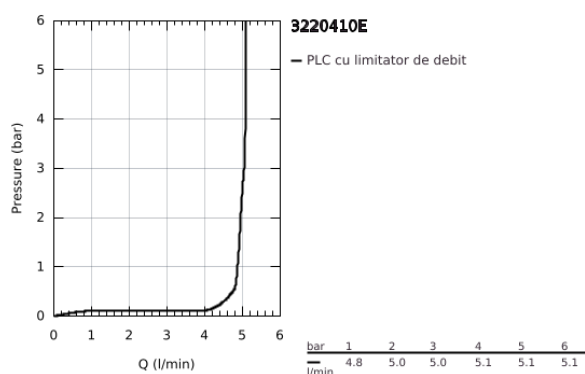

## 32 204 10E CONCETTO BATERIE LAVOAR MONOCOMANDĂ 1/2" MĂRIMEA S

### DESCRIEREA PRODUSULUI

- Colour: cromat
- instalare pe o singură gaură
- mâner din metal
- cartuş ceramic de 28 mm cu GROHE SilkMove
- limitator temperatură
- suprafață GROHE LongLife
- GROHE EcoJoy tehnologie pentru reducerea consumului de apă
- maximum flow rate (at 3 bar): 5 l/min
- aerator cu tehnologie SpeedClean
- sistem de instalare GROHE FastFixation cu suport de centrare
- set evacuare cu tijă
- racorduri flexibile de conectare la apă
- nivel de zgomot I în conformitate cu DIN 4109

## 32 204 10E **CONCETTO BATERIE LAVOAR MONOCOMANDĂ 1/2"**; **MĂRIMEA S**