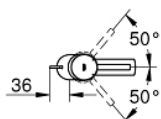

## 32 204 10E CONCETTO BATERIE LAVOAR MONOCOMANDĂ 1/2" MĂRIMEA S

### DESCRIEREA PRODUSULUI

- Colour: cromat
- instalare pe o singură gaură
- mâner din metal
- cartuş ceramic de 28 mm cu GROHE SilkMove
- limitator temperatură
- suprafață GROHE LongLife
- GROHE EcoJoy tehnologie pentru reducerea consumului de apă
- maximum flow rate (at 3 bar): 5 l/min
- aerator cu tehnologie SpeedClean
- sistem de instalare GROHE FastFixation cu suport de centrare
- set evacuare cu tijă
- racorduri flexibile de conectare la apă
- nivel de zgomot I în conformitate cu DIN 4109

## 32 204 10E **CONCETTO BATERIE LAVOAR MONOCOMANDĂ 1/2"**; **MĂRIMEA S**