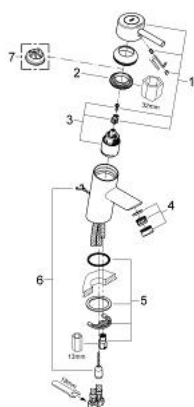

32 206 000 **CONCETTO BATERIE LAVOAR MONOCOMANDĂ 1/2"**

DESCRIEREA PRODUSULUI

- Colour: cromat
- instalare pe o singură gaură
- cartuş ceramic de 35 mm cu GROHE SilkMove
- suprafață GROHE LongLife
- limitator de debit reglabil
- aerator
- lanț retractabil
- racorduri flexibile de conectare la apă
- sistem rapid de instalare
- nivel de zgomot I în conformitate cu DIN 4109
- cu limitator de temperatură

32 206 000 **CONCETTO BATERIE LAVOAR MONOCOMANDĂ 1/2"**

PIESE DE SCHIMB , aprilie 2008 – now

- 1: Brat (Spare part-nr. 46594000)
- 2: Screw coupling (Spare part-nr. 46460000)
- 3: Cartuş (Spare part-nr. 46374000)
- 4: Aerator (Spare part-nr. 13929000)
- 5: Ansamblu de fixare a tijei nefiletate (Spare part-nr. 46249000)
- 6: Lant (Spare part-nr. 06815000)
- 7: Limitator de temperatură (Spare part-nr. 46375000)*