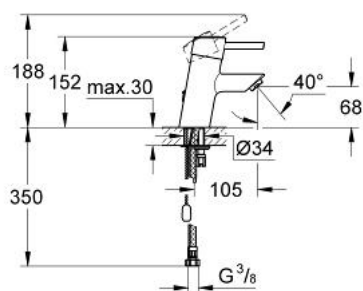

32 206 000 **CONCETTO BATERIE LAVOAR MONOCOMANDĂ 1/2"**

DESCRIEREA PRODUSULUI

- Colour: cromat
- instalare pe o singură gaură
- cartuş ceramic de 35 mm cu GROHE SilkMove
- suprafață GROHE LongLife
- limitator de debit reglabil
- aerator
- lanț retractabil
- racorduri flexibile de conectare la apă
- sistem rapid de instalare
- nivel de zgomot I în conformitate cu DIN 4109
- cu limitator de temperatură

32 206 000 **CONCETTO BATERIE LAVOAR MONOCOMANDĂ 1/2"**

PIESE DE SCHIMB , aprilie 2008 – now

- 1: Brat (Spare part-nr. 46594000)
- 2: Screw coupling (Spare part-nr. 46460000)
- 3: Cartuş (Spare part-nr. 46374000)
- 4: Aerator (Spare part-nr. 13929000)
- 5: Ansamblu de fixare a tijei nefiletate (Spare part-nr. 46249000)
- 6: Lant (Spare part-nr. 06815000)
- 7: Limitator de temperatură (Spare part-nr. 46375000)*