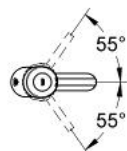

32 206 000 **CONCETTO BATERIE LAVOAR MONOCOMANDĂ 1/2"**

DESCRIEREA PRODUSULUI

- Colour: cromat
- instalare pe o singură gaură
- cartuş ceramic de 35 mm cu GROHE SilkMove
- suprafață GROHE LongLife
- limitator de debit reglabil
- aerator
- lanț retractabil
- racorduri flexibile de conectare la apă
- sistem rapid de instalare
- nivel de zgomot I în conformitate cu DIN 4109
- cu limitator de temperatură

32 206 000 **CONCETTO BATERIE LAVOAR MONOCOMANDĂ 1/2"**

PIESE DE SCHIMB , aprilie 2008 – now

- 1: Brat (Spare part-nr. 46594000)
- 2: Screw coupling (Spare part-nr. 46460000)
- 3: Cartuş (Spare part-nr. 46374000)
- 4: Aerator (Spare part-nr. 13929000)
- 5: Ansamblu de fixare a tijei nefiletate (Spare part-nr. 46249000)
- 6: Lant (Spare part-nr. 06815000)
- 7: Limitator de temperatură (Spare part-nr. 46375000)*