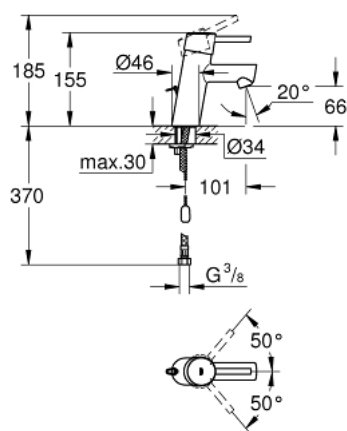

32 206 001 CONCETTO BATERIE LAVOAR MONOCOMANDĂ 1/2" MĂRIMEA S

DESCRIEREA PRODUSULUI

- Colour: cromat
- instalare pe o singură gaură
- mâner din metal
- cartuş ceramic de 28 mm cu GROHE SilkMove
- suprafață GROHE LongLife
- aerator
- lanț retractabil
- racorduri flexibile de conectare la apă
- sistem de instalare GROHE FastFixationcu suport de centrare
- cu limitator de temperatură
- nivel de zgomot I în conformitate cu DIN 4109

32 206 001 **CONCETTO BATERIE LAVOAR MONOCOMANDĂ 1/2" MĂRIMEA S**

PIESE DE SCHIMB , aprilie 2010 – now

- 1: Braț (Spare part-nr. 46753000)
 - 2: inel de fixare (Spare part-nr. 46715000)
 - 3: Cartuș (Spare part-nr. 46580000)
 - 4: Aerator (Spare part-nr. 06574000)
 - 5: Lant (Spare part-nr. 06815000)
 - 6: Ansamblu de fixare a tijei nefiletate (Spare part-nr. 46249000)
 - 7: Cheie pentru montare (Spare part-nr. 19017000)*
 - 8: Base plate (Spare part-nr. 48165000)*
- * Optional accessories