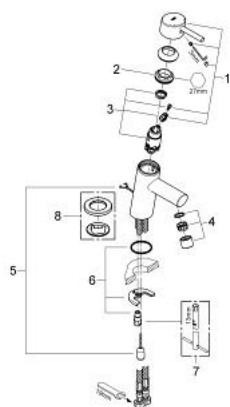

32 206 001 CONCETTO BATERIE LAVOAR MONOCOMANDĂ 1/2" MĂRIMEA S

DESCRIEREA PRODUSULUI

- Colour: cromat
- instalare pe o singură gaură
- mâner din metal
- cartuş ceramic de 28 mm cu GROHE SilkMove
- suprafață GROHE LongLife
- aerator
- lanț retractabil
- racorduri flexibile de conectare la apă
- sistem de instalare GROHE FastFixationcu suport de centrare
- cu limitator de temperatură
- nivel de zgomot I în conformitate cu DIN 4109

32 206 001 **CONCETTO BATERIE LAVOAR MONOCOMANDĂ 1/2" MĂRIMEA S**

PIESE DE SCHIMB , aprilie 2010 – now

- 1: Braț (Spare part-nr. 46753000)
 - 2: inel de fixare (Spare part-nr. 46715000)
 - 3: Cartuș (Spare part-nr. 46580000)
 - 4: Aerator (Spare part-nr. 06574000)
 - 5: Lant (Spare part-nr. 06815000)
 - 6: Ansamblu de fixare a tijei nefiletate (Spare part-nr. 46249000)
 - 7: Cheie pentru montare (Spare part-nr. 19017000)*
 - 8: Base plate (Spare part-nr. 48165000)*
- * Optional accessories