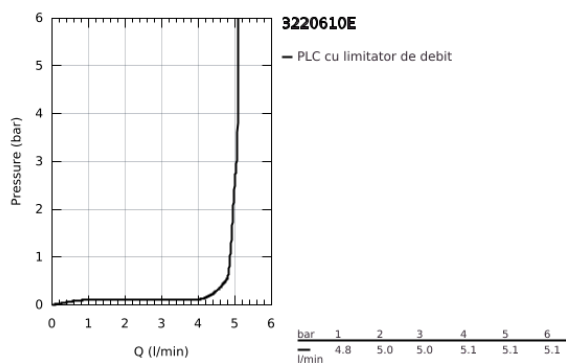

32 206 10E CONCETTO BATERIE LAVOAR MONOCOMANDĂ 1/2" MĂRIMEA S

DESCRIEREA PRODUSULUI

- Colour: cromat
- instalare pe o singură gaură
- mâner din metal
- cartuş ceramic de 28 mm cu GROHE SilkMove
- cu limitator de temperatură
- suprafață GROHE LongLife
- GROHE EcoJoy tehnologie pentru reducerea consumului de apă
- maximum flow rate (at 3 bar): 5 l/min
- sistem de instalare GROHE FastFixationcu suport de centrare
- aerator
- lanț retractabil
- racorduri flexibile de conectare la apă
- nivel de zgomot I în conformitate cu DIN 4109

32 206 10E **CONCETTO BATERIE LAVOAR MONOCOMANDĂ 1/2" MĂRIMEA S**

PIESE DE SCHIMB , noiembrie 2010 – now

- 1: Braț (Spare part-nr. 46753000)
 - 2: inel de fixare (Spare part-nr. 46715000)
 - 3: Cartuș (Spare part-nr. 46580000)
 - 4: Aerator (Spare part-nr. 13935000)
 - 5: Lant (Spare part-nr. 06815000)
 - 6: Ansamblu de fixare a tijei nefiletate (Spare part-nr. 46249000)
 - 7: Cheie pentru montare (Spare part-nr. 19017000)*
 - 8: Base plate (Spare part-nr. 48165000)*
- * Optional accessories