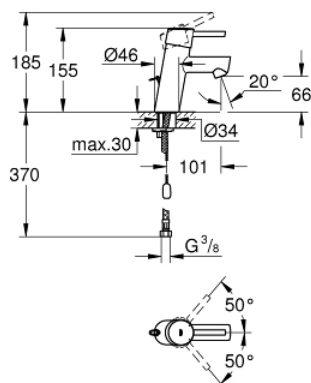

32 206 10E CONCETTO BATERIE LAVOAR MONOCOMANDĂ 1/2" MĂRIMEA S

DESCRIEREA PRODUSULUI

- Colour: cromat
- instalare pe o singură gaură
- mâner din metal
- cartuş ceramic de 28 mm cu GROHE SilkMove
- cu limitator de temperatură
- suprafață GROHE LongLife
- GROHE EcoJoy tehnologie pentru reducerea consumului de apă
- maximum flow rate (at 3 bar): 5 l/min
- sistem de instalare GROHE FastFixationcu suport de centrare
- aerator
- lanț retractabil
- racorduri flexibile de conectare la apă
- nivel de zgomot I în conformitate cu DIN 4109

32 206 10E **CONCETTO BATERIE LAVOAR MONOCOMANDĂ 1/2" MĂRIMEA S**

PIESE DE SCHIMB , noiembrie 2010 – now

- 1: Braț (Spare part-nr. 46753000)
 - 2: inel de fixare (Spare part-nr. 46715000)
 - 3: Cartuș (Spare part-nr. 46580000)
 - 4: Aerator (Spare part-nr. 13935000)
 - 5: Lant (Spare part-nr. 06815000)
 - 6: Ansamblu de fixare a tijei nefiletate (Spare part-nr. 46249000)
 - 7: Cheie pentru montare (Spare part-nr. 19017000)*
 - 8: Base plate (Spare part-nr. 48165000)*
- * Optional accessories