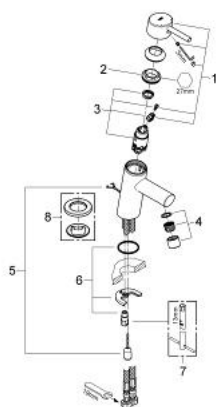

32 206 10E CONCETTO BATERIE LAVOAR MONOCOMANDĂ 1/2" MĂRIMEA S

DESCRIEREA PRODUSULUI

- Colour: cromat
- instalare pe o singură gaură
- mâner din metal
- cartuş ceramic de 28 mm cu GROHE SilkMove
- cu limitator de temperatură
- suprafață GROHE LongLife
- GROHE EcoJoy tehnologie pentru reducerea consumului de apă
- maximum flow rate (at 3 bar): 5 l/min
- sistem de instalare GROHE FastFixationcu suport de centrare
- aerator
- lanț retractabil
- racorduri flexibile de conectare la apă
- nivel de zgomot I în conformitate cu DIN 4109

32 206 10E **CONCETTO BATERIE LAVOAR MONOCOMANDĂ 1/2" MĂRIMEA S**

PIESE DE SCHIMB , noiembrie 2010 – now

- 1: Braț (Spare part-nr. 46753000)
 - 2: inel de fixare (Spare part-nr. 46715000)
 - 3: Cartuș (Spare part-nr. 46580000)
 - 4: Aerator (Spare part-nr. 13935000)
 - 5: Lant (Spare part-nr. 06815000)
 - 6: Ansamblu de fixare a tijei nefiletate (Spare part-nr. 46249000)
 - 7: Cheie pentru montare (Spare part-nr. 19017000)*
 - 8: Base plate (Spare part-nr. 48165000)*
- * Optional accessories