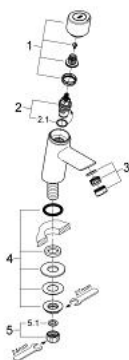

32 207 000 **CONCETTO VENTIL STATIV 1/2"**

DESCRIEREA PRODUSULUI

- Colour: cromat
- instalare pe o singură gaură
- valvă ceramică 1/2", 90°
- suprafață GROHE LongLife
- aerator
- piuliță de cuplare 1/2" x 10.5 mm

32 207 000 **CONCETTO VENTIL STATIV 1/2"**

PIESE DE SCHIMB , iulie 2005 – now

- 1: Mâner (Spare part-nr. 46596000)
- 2: Garnitură ceramică, 1/2" (Spare part-nr. 45882000)
- 2.1: Garnitură inelară Ø18,2 x Ø1,7 (Spare part-nr. 0392400M)
- 3: Aerator (Spare part-nr. 13929000)
- 4: Ansamblu de fixare a tijei nefiletate 1/2" (Spare part-nr. 45000000)
- 5: Piuliță de cuplare 1/2" (Spare part-nr. 1290100M)
- 5.1: Fibra de etanșare cu diametrul de Ø18,5 x Ø12 x 2 (Spare part-nr. 0138900M)