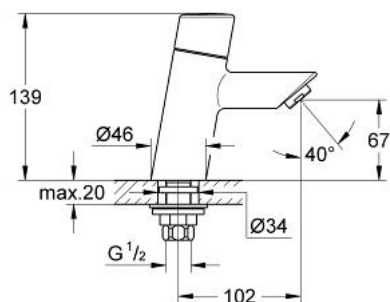

32 207 000 **CONCETTO VENTIL STATIV 1/2"**

DESCRIEREA PRODUSULUI

- Colour: cromat
- instalare pe o singură gaură
- valvă ceramică 1/2", 90°
- suprafață GROHE LongLife
- aerator
- piuliță de cuplare 1/2" x 10.5 mm

32 207 000 **CONCETTO VENTIL STATIV 1/2"**

PIESE DE SCHIMB , iulie 2005 – now

- 1: Mâner (Spare part-nr. 46596000)
- 2: Garnitură ceramică, 1/2" (Spare part-nr. 45882000)
- 2.1: Garnitură inelară Ø18,2 x Ø1,7 (Spare part-nr. 0392400M)
- 3: Aerator (Spare part-nr. 13929000)
- 4: Ansamblu de fixare a tijei nefiletate 1/2" (Spare part-nr. 45000000)
- 5: Piuliță de cuplare 1/2" (Spare part-nr. 1290100M)
- 5.1: Fibra de etanșare cu diametrul de Ø18,5 x Ø12 x 2 (Spare part-nr. 0138900M)