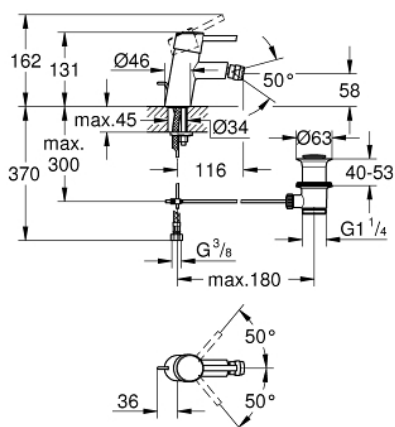

32 208 001 CONCETTO BATERIE BIDEU MONOCOMANDĂ 1/2" MĂRIMEA S

DESCRIEREA PRODUSULUI

- Colour: cromat
- instalare pe o singură gaură
- mâner din metal
- cartuş ceramic de 28 mm cu GROHE SilkMove
- cu limitator de temperatură
- suprafață GROHE LongLife
- sistem de instalare GROHE FastFixationcu suport de centrare
- aerator cu racord cu bilă
- set evacuare cu tijă
- racorduri flexibile de conectare la apă
- nivel de zgomot I în conformitate cu DIN 4109

32 208 001 **CONCETTO BATERIE BIDEU MONOCOMANDĂ 1/2"**
MĂRIMEA S

PIESE DE SCHIMB , aprilie 2010 – now

- 1: Braț (Spare part-nr. 46753000)
- 2: inel de fixare (Spare part-nr. 46715000)
- 3: Cartuș (Spare part-nr. 46580000)
- 4: Aerator (Spare part-nr. 13929000)
- 5: Tijă verticală (Spare part-nr. 46739000)
- 6: Ansamblu de fixare a tijei nefiletate (Spare part-nr. 46249000)
- 7: Set de scurgere 1 1/4" (Spare part-nr. 28910000)
- 7.1: Fișa de conectare (Spare part-nr. 07182000)
- 7.2: Tijă cu bilă (Spare part-nr. 07052000)
- 8: Cheie pentru montare (Spare part-nr. 19017000)*
- 9: Tijă cu bilă (Spare part-nr. 07341000)*
- 10: Base plate (Spare part-nr. 48165000)*