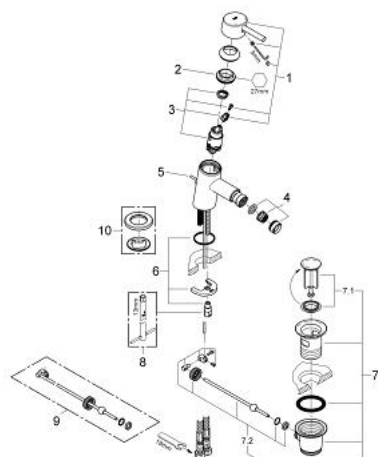

32 208 001 CONCETTO BATERIE BIDEU MONOCOMANDĂ 1/2" MĂRIMEA S

DESCRIEREA PRODUSULUI

- Colour: cromat
- instalare pe o singură gaură
- mâner din metal
- cartuş ceramic de 28 mm cu GROHE SilkMove
- cu limitator de temperatură
- suprafață GROHE LongLife
- sistem de instalare GROHE FastFixationcu suport de centrare
- aerator cu racord cu bilă
- set evacuare cu tijă
- racorduri flexibile de conectare la apă
- nivel de zgomot I în conformitate cu DIN 4109

32 208 001 **CONCETTO BATERIE BIDEU MONOCOMANDĂ 1/2"**
MĂRIMEA S

PIESE DE SCHIMB , aprilie 2010 – now

- 1: Braț (Spare part-nr. 46753000)
- 2: inel de fixare (Spare part-nr. 46715000)
- 3: Cartuș (Spare part-nr. 46580000)
- 4: Aerator (Spare part-nr. 13929000)
- 5: Tijă verticală (Spare part-nr. 46739000)
- 6: Ansamblu de fixare a tijei nefiletate (Spare part-nr. 46249000)
- 7: Set de scurgere 1 1/4" (Spare part-nr. 28910000)
- 7.1: Fișa de conectare (Spare part-nr. 07182000)
- 7.2: Tijă cu bilă (Spare part-nr. 07052000)
- 8: Cheie pentru montare (Spare part-nr. 19017000)*
- 9: Tijă cu bilă (Spare part-nr. 07341000)*
- 10: Base plate (Spare part-nr. 48165000)*