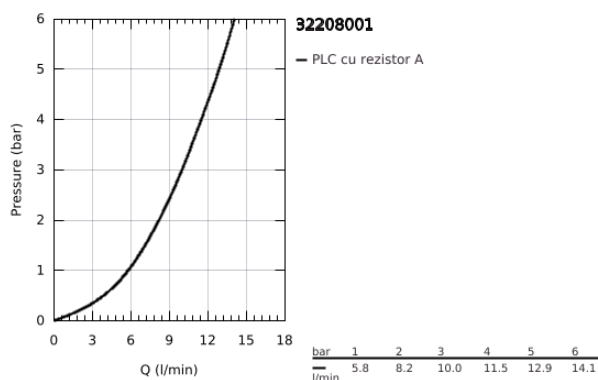

32 208 001 CONCETTO BATERIE BIDEU MONOCOMANDĂ 1/2" MĂRIMEA S

DESCRIEREA PRODUSULUI

- Colour: cromat
- instalare pe o singură gaură
- mâner din metal
- cartuş ceramic de 28 mm cu GROHE SilkMove
- cu limitator de temperatură
- suprafață GROHE LongLife
- sistem de instalare GROHE FastFixationcu suport de centrare
- aerator cu racord cu bilă
- set evacuare cu tijă
- racorduri flexibile de conectare la apă
- nivel de zgomot I în conformitate cu DIN 4109

32 208 001 **CONCETTO BATERIE BIDEU MONOCOMANDĂ 1/2"**
MĂRIMEA S

PIESE DE SCHIMB , aprilie 2010 – now

- 1: Braț (Spare part-nr. 46753000)
- 2: inel de fixare (Spare part-nr. 46715000)
- 3: Cartuș (Spare part-nr. 46580000)
- 4: Aerator (Spare part-nr. 13929000)
- 5: Tijă verticală (Spare part-nr. 46739000)
- 6: Ansamblu de fixare a tijei nefiletate (Spare part-nr. 46249000)
- 7: Set de scurgere 1 1/4" (Spare part-nr. 28910000)
- 7.1: Fișa de conectare (Spare part-nr. 07182000)
- 7.2: Tijă cu bilă (Spare part-nr. 07052000)
- 8: Cheie pentru montare (Spare part-nr. 19017000)*
- 9: Tijă cu bilă (Spare part-nr. 07341000)*
- 10: Base plate (Spare part-nr. 48165000)*