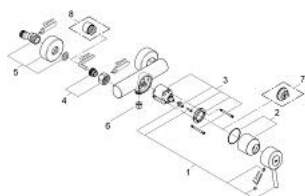

### DESCRIEREA PRODUSULUI

- Colour: cromat
- montare pe perete
- cartuș ceramic de 46 mm cu GROHE SilkMove
- suprafață GROHE LongLife
- limitator de debit reglabil
- scurgere duș inferioară 1/2" cu supapă integrată contra refluxului
- conexiuni excentrice
- protecție împotriva refluxului
- nivel de zgomot I în conformitate cu DIN 4109
- fără set de duș
- limitator de temperatură opțional cu nr. de referință 46 308

### **PIESE DE SCHIMB** , iunie 2008 – now

- 1: Braț (Spare part-nr. 46595000)
- 2: capac (Spare part-nr. 46578000)
- 3: Cartuș (Spare part-nr. 46048000)
- 4: Racord cu șurub 1/2" (Spare part-nr. 45044000)
- 5: Conexiuni excentrice (Spare part-nr. 12662000)
- 6: Ventil de reținere (Spare part-nr. 08565000)
- 7: Limitator de temperatură (Spare part-nr. 46375000)\*
- 8: Prelungire 3/4", 20 mm (Spare part-nr. 0713000M)\*