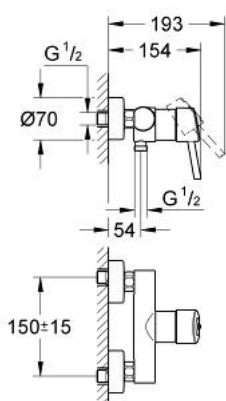

## 32 210 000 **CONCETTO BATERIE DUȘ MONOCOMANDĂ 1/2"**

### DESCRIEREA PRODUSULUI

- Colour: cromat
- montare pe perete
- cartuș ceramic de 46 mm cu GROHE SilkMove
- suprafață GROHE LongLife
- limitator de debit reglabil
- scurgere duș inferioară 1/2" cu supapă integrată contra refluxului
- conexiuni excentrice
- protecție împotriva refluxului
- nivel de zgomot I în conformitate cu DIN 4109
- fără set de duș
- limitator de temperatură opțional cu nr. de referință 46 308

### **PIESE DE SCHIMB** , iunie 2008 – now

- 1: Braț (Spare part-nr. 46595000)
- 2: capac (Spare part-nr. 46578000)
- 3: Cartuș (Spare part-nr. 46048000)
- 4: Racord cu șurub 1/2" (Spare part-nr. 45044000)
- 5: Conexiuni excentrice (Spare part-nr. 12662000)
- 6: Ventil de reținere (Spare part-nr. 08565000)
- 7: Limitator de temperatură (Spare part-nr. 46375000)\*
- 8: Prelungire 3/4", 20 mm (Spare part-nr. 0713000M)\*