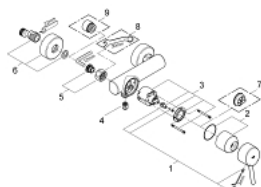

32 210 001 **CONCETTO BATERIE DUȘ MONOCOMANDĂ 1/2"**

DESCRIEREA PRODUSULUI

- Colour: cromat
- montare pe perete
- mâner din metal
- cartuș ceramic de 46 mm cu GROHE SilkMove
- suprafață GROHE LongLife
- limitator de debit reglabil
- scurgere duș inferioară 1/2" cu supapă integrată contra refluxului
- conexiuni excentrice
- protecție împotriva refluxului
- limitator de temperatură opțional cu nr. de referință 46 308
- presiunea minimă recomandată 1.0 bar
- nivel de zgomot I în conformitate cu DIN 4109

32 210 001 **CONCETTO BATERIE DUȘ MONOCOMANDĂ 1/2"**

PIESE DE SCHIMB , aprilie 2010 – now

- 1: Braț (Spare part-nr. 46723000)
 - 2: capac (Spare part-nr. 46578000)
 - 3: Cartuș (Spare part-nr. 46048000)
 - 4: Ventil de reținere (Spare part-nr. 08565000)
 - 5: Racord cu șurub 1/2" (Spare part-nr. 45044000)
 - 6: Conexiuni excentrice (Spare part-nr. 12662000)
 - 7: Limitator de temperatură (Spare part-nr. 46375000)*
 - 8: piuliță specială (Spare part-nr. 19377000)*
 - 9: Prolungire 3/4", 20 mm (Spare part-nr. 0713000M)*
- * Optional accessories