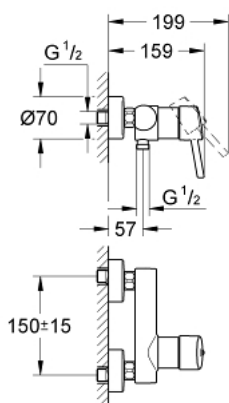

32 210 001 **CONCETTO BATERIE DUȘ MONOCOMANDĂ 1/2"**

DESCRIEREA PRODUSULUI

- Colour: cromat
- montare pe perete
- mâner din metal
- cartuș ceramic de 46 mm cu GROHE SilkMove
- suprafață GROHE LongLife
- limitator de debit reglabil
- scurgere duș inferioară 1/2" cu supapă integrată contra refluxului
- conexiuni excentrice
- protecție împotriva refluxului
- limitator de temperatură opțional cu nr. de referință 46 308
- presiunea minimă recomandată 1.0 bar
- nivel de zgomot I în conformitate cu DIN 4109

32 210 001 **CONCETTO BATERIE DUȘ MONOCOMANDĂ 1/2"**

PIESE DE SCHIMB , aprilie 2010 – now

- 1: Braț (Spare part-nr. 46723000)
 - 2: capac (Spare part-nr. 46578000)
 - 3: Cartuș (Spare part-nr. 46048000)
 - 4: Ventil de reținere (Spare part-nr. 08565000)
 - 5: Racord cu șurub 1/2" (Spare part-nr. 45044000)
 - 6: Conexiuni excentrice (Spare part-nr. 12662000)
 - 7: Limitator de temperatură (Spare part-nr. 46375000)*
 - 8: piuliță specială (Spare part-nr. 19377000)*
 - 9: Prolungire 3/4", 20 mm (Spare part-nr. 0713000M)*
- * Optional accessories