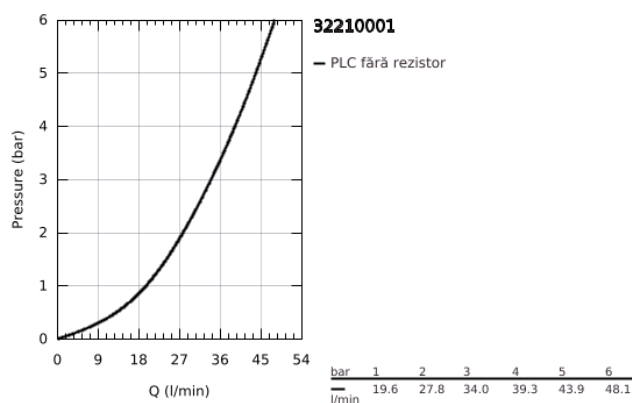

32 210 001 **CONCETTO BATERIE DUȘ MONOCOMANDĂ 1/2"**

DESCRIEREA PRODUSULUI

- Colour: cromat
- montare pe perete
- mâner din metal
- cartuș ceramic de 46 mm cu GROHE SilkMove
- suprafață GROHE LongLife
- limitator de debit reglabil
- scurgere duș inferioară 1/2" cu supapă integrată contra refluxului
- conexiuni excentrice
- protecție împotriva refluxului
- limitator de temperatură opțional cu nr. de referință 46 308
- presiunea minimă recomandată 1.0 bar
- nivel de zgomot I în conformitate cu DIN 4109

32 210 001 **CONCETTO BATERIE DUȘ MONOCOMANDĂ 1/2"**

PIESE DE SCHIMB , aprilie 2010 – now

- 1: Braț (Spare part-nr. 46723000)
 - 2: capac (Spare part-nr. 46578000)
 - 3: Cartuș (Spare part-nr. 46048000)
 - 4: Ventil de reținere (Spare part-nr. 08565000)
 - 5: Racord cu șurub 1/2" (Spare part-nr. 45044000)
 - 6: Conexiuni excentrice (Spare part-nr. 12662000)
 - 7: Limitator de temperatură (Spare part-nr. 46375000)*
 - 8: piuliță specială (Spare part-nr. 19377000)*
 - 9: Prolungire 3/4", 20 mm (Spare part-nr. 0713000M)*
- * Optional accessories