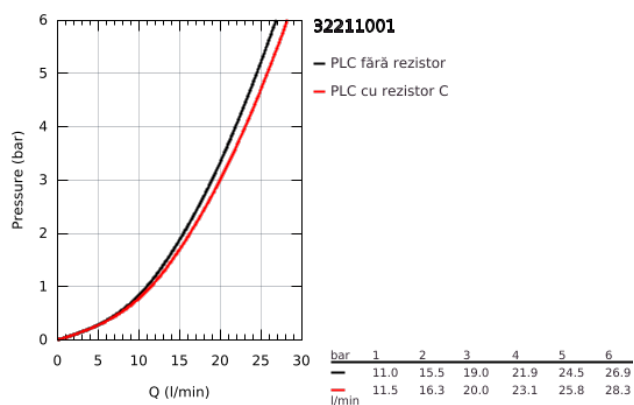

32 211 001 **CONCETTO BATERIE CADĂ MONOCOMANDĂ 1/2"**

DESCRIEREA PRODUSULUI

- Colour: cromat
- montare pe perete
- mâner din metal
- cartuş ceramic de 46 mm cu GROHE SilkMove
- suprafață GROHE LongLife
- limitator de debit reglabil
- divertor cu revenire automată: cadă/duș
- aerator
- valve unic-sens integrate în ieșirea pentru duș de 1/2"
- conexiuni excentrice
- protecție împotriva refluxului
- limitator de temperatură opțional cu nr. de referință 46 308
- presiunea minimă recomandată 1.0 bar
- nivel de zgomot I în conformitate cu DIN 4109

32 211 001 **CONCETTO BATERIE CADĂ MONOCOMANDĂ 1/2"**

PIESE DE SCHIMB , aprilie 2010 – now

- 1: Braț (Spare part-nr. 46723000)
- 2: capac (Spare part-nr. 46578000)
- 3: Cartuș (Spare part-nr. 46048000)
- 4: Aerator (Spare part-nr. 13952000)
- 5: Buton de comutare (Spare part-nr. 64309000)
- 6: Comutator (Spare part-nr. 65655000)
- 7: Ventil de reținere (Spare part-nr. 08565000)
- 8: Racord cu șurub 1/2" (Spare part-nr. 45044000)
- 9: Conexiuni excentrice (Spare part-nr. 12662000)
- 10: Limitator de temperatură (Spare part-nr. 46375000)*
- 11: piuliță specială (Spare part-nr. 19377000)*
- 12: Prolungire 3/4", 20 mm (Spare part-nr. 0713000M)*