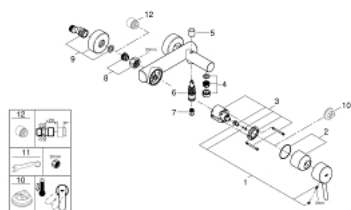

32 211 001 **CONCETTO BATERIE CADĂ MONOCOMANDĂ 1/2"**

DESCRIEREA PRODUSULUI

- Colour: cromat
- montare pe perete
- mâner din metal
- cartuş ceramic de 46 mm cu GROHE SilkMove
- suprafață GROHE LongLife
- limitator de debit reglabil
- divertor cu revenire automată: cadă/duș
- aerator
- valve unic-sens integrate în ieșirea pentru duș de 1/2"
- conexiuni excentrice
- protecție împotriva refluxului
- limitator de temperatură opțional cu nr. de referință 46 308
- presiunea minimă recomandată 1.0 bar
- nivel de zgomot I în conformitate cu DIN 4109

32 211 001 **CONCETTO BATERIE CADĂ MONOCOMANDĂ 1/2"**

PIESE DE SCHIMB , aprilie 2010 – now

- 1: Braț (Spare part-nr. 46723000)
- 2: capac (Spare part-nr. 46578000)
- 3: Cartuș (Spare part-nr. 46048000)
- 4: Aerator (Spare part-nr. 13952000)
- 5: Buton de comutare (Spare part-nr. 64309000)
- 6: Comutator (Spare part-nr. 65655000)
- 7: Ventil de reținere (Spare part-nr. 08565000)
- 8: Racord cu șurub 1/2" (Spare part-nr. 45044000)
- 9: Conexiuni excentrice (Spare part-nr. 12662000)
- 10: Limitator de temperatură (Spare part-nr. 46375000)*
- 11: piuliță specială (Spare part-nr. 19377000)*
- 12: Prolungire 3/4", 20 mm (Spare part-nr. 0713000M)*