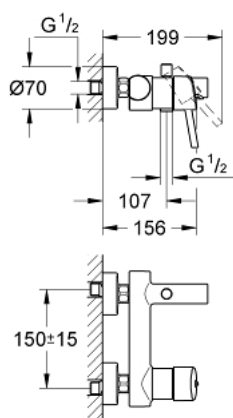

32 211 001 **CONCETTO BATERIE CADĂ MONOCOMANDĂ 1/2"**

DESCRIEREA PRODUSULUI

- Colour: cromat
- montare pe perete
- mâner din metal
- cartuş ceramic de 46 mm cu GROHE SilkMove
- suprafață GROHE LongLife
- limitator de debit reglabil
- divertor cu revenire automată: cadă/duș
- aerator
- valve unic-sens integrate în ieșirea pentru duș de 1/2"
- conexiuni excentrice
- protecție împotriva refluxului
- limitator de temperatură opțional cu nr. de referință 46 308
- presiunea minimă recomandată 1.0 bar
- nivel de zgomot I în conformitate cu DIN 4109

32 211 001 **CONCETTO BATERIE CADĂ MONOCOMANDĂ 1/2"**

PIESE DE SCHIMB , aprilie 2010 – now

- 1: Braț (Spare part-nr. 46723000)
- 2: capac (Spare part-nr. 46578000)
- 3: Cartuș (Spare part-nr. 46048000)
- 4: Aerator (Spare part-nr. 13952000)
- 5: Buton de comutare (Spare part-nr. 64309000)
- 6: Comutator (Spare part-nr. 65655000)
- 7: Ventil de reținere (Spare part-nr. 08565000)
- 8: Racord cu șurub 1/2" (Spare part-nr. 45044000)
- 9: Conexiuni excentrice (Spare part-nr. 12662000)
- 10: Limitator de temperatură (Spare part-nr. 46375000)*
- 11: piuliță specială (Spare part-nr. 19377000)*
- 12: Prolungire 3/4", 20 mm (Spare part-nr. 0713000M)*