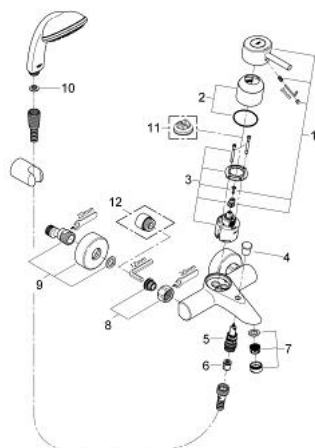

32 212 000 **CONCETTO SINGLE-LEVER BATH MIXER WITH SHOWER SET**

DESCRIEREA PRODUSULUI

- Colour: cromat

32 212 000 **CONCETTO SINGLE-LEVER BATH MIXER WITH SHOWER SET**

PIESE DE SCHIMB , iunie 2008 – now

- 1: Braț (Spare part-nr. 46595000)
- 2: capac (Spare part-nr. 46578000)
- 3: Cartuș (Spare part-nr. 46048000)
- 4: Buton de comutare (Spare part-nr. 65648000)
- 5: Comutator (Spare part-nr. 65655000)
- 6: Ventil de reținere (Spare part-nr. 08565000)
- 7: Aerator (Spare part-nr. 13952000)
- 8: Racord cu șurub 1/2" (Spare part-nr. 45044000)
- 9: Conexiuni excentrice (Spare part-nr. 12662000)
- 10: Filtru impuritati (Spare part-nr. 0700200M)
- 11: Limitator de temperatură (Spare part-nr. 46375000)*
- 12: Prolungire 3/4", 20 mm (Spare part-nr. 0713000M)*