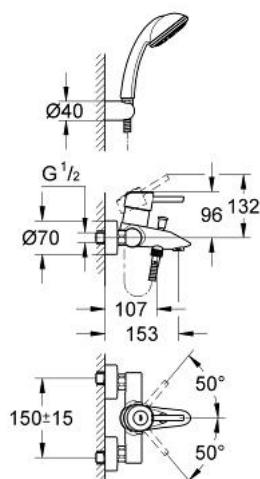

32 212 000 **CONCETTO SINGLE-LEVER BATH MIXER WITH SHOWER SET**

DESCRIEREA PRODUSULUI

- Colour: cromat

32 212 000 **CONCETTO SINGLE-LEVER BATH MIXER WITH SHOWER SET**

PIESE DE SCHIMB , iunie 2008 – now

- 1: Braț (Spare part-nr. 46595000)
- 2: capac (Spare part-nr. 46578000)
- 3: Cartuș (Spare part-nr. 46048000)
- 4: Buton de comutare (Spare part-nr. 65648000)
- 5: Comutator (Spare part-nr. 65655000)
- 6: Ventil de reținere (Spare part-nr. 08565000)
- 7: Aerator (Spare part-nr. 13952000)
- 8: Racord cu șurub 1/2" (Spare part-nr. 45044000)
- 9: Conexiuni excentrice (Spare part-nr. 12662000)
- 10: Filtru impuritati (Spare part-nr. 0700200M)
- 11: Limitator de temperatură (Spare part-nr. 46375000)*
- 12: Prolungire 3/4", 20 mm (Spare part-nr. 0713000M)*