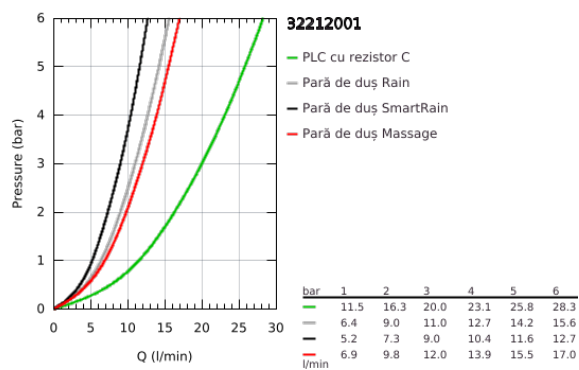

## 32 212 001 **CONCETTO BATERIE CADĂ MONOCOMANDĂ 1/2"**

### DESCRIEREA PRODUSULUI

- Colour: cromat
- montare pe perete
- mâner din metal
- cartuş ceramic de 46 mm cu GROHE SilkMove
- suprafață GROHE LongLife
- limitator de debit reglabil
- divertor cu revenire automată: cadă/duș
- aerator
- valve unic-sens integrate în ieșirea pentru duș de 1/2"
- conexiuni excentrice
- protecție împotriva refluxului
- limitator de temperatură opțional cu nr. de referință 46 308
- nivel de zgomot I în conformitate cu DIN 4109
- cu set de duș
- compus din:
  - para de duș Euphoria Cosmopolitan (27 400)
  - suport de perete pentru duș (27 056)
  - furtun de duș Relaxflex de 1500 mm 1/2" x 1/2" (28 151)