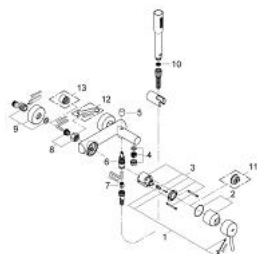

## 32 212 001 **CONCETTO BATERIE CADĂ MONOCOMANDĂ 1/2"**

### DESCRIEREA PRODUSULUI

- Colour: cromat
- montare pe perete
- mâner din metal
- cartuş ceramic de 46 mm cu GROHE SilkMove
- suprafață GROHE LongLife
- limitator de debit reglabil
- divertor cu revenire automată: cadă/duș
- aerator
- valve unic-sens integrate în ieșirea pentru duș de 1/2"
- conexiuni excentrice
- protecție împotriva refluxului
- limitator de temperatură opțional cu nr. de referință 46 308
- nivel de zgomot I în conformitate cu DIN 4109
- cu set de duș
- compus din:
  - para de duș Euphoria Cosmopolitan (27 400)
  - suport de perete pentru duș (27 056)
  - furtun de duș Relaxflex de 1500 mm 1/2" x 1/2" (28 151)

### **PIESE DE SCHIMB** , aprilie 2010 – now

- 1: Braț (Spare part-nr. 46723000)
- 2: capac (Spare part-nr. 46578000)
- 3: Cartuș (Spare part-nr. 46048000)
- 4: Aerator (Spare part-nr. 13952000)
- 5: Buton de comutare (Spare part-nr. 64309000)
- 6: Comutator (Spare part-nr. 65655000)
- 7: Ventil de reținere (Spare part-nr. 08565000)
- 8: Racord cu șurub 1/2" (Spare part-nr. 45044000)
- 9: Conexiuni excentrice (Spare part-nr. 12662000)
- 10: Filtru impuritati (Spare part-nr. 0700200M)
- 11: Limitator de temperatură (Spare part-nr. 46375000)\*
- 12: piuliță specială (Spare part-nr. 19377000)\*
- 13: Prolungire 3/4", 20 mm (Spare part-nr. 0713000M)\*