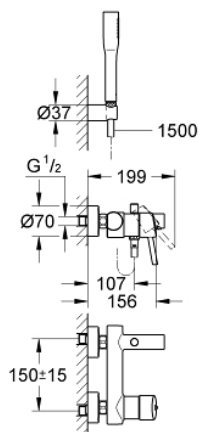

## 32 212 001 **CONCETTO BATERIE CADĂ MONOCOMANDĂ 1/2"**

### DESCRIEREA PRODUSULUI

- Colour: cromat
- montare pe perete
- mâner din metal
- cartuş ceramic de 46 mm cu GROHE SilkMove
- suprafață GROHE LongLife
- limitator de debit reglabil
- divertor cu revenire automată: cadă/duș
- aerator
- valve unic-sens integrate în ieșirea pentru duș de 1/2"
- conexiuni excentrice
- protecție împotriva refluxului
- limitator de temperatură opțional cu nr. de referință 46 308
- nivel de zgomot I în conformitate cu DIN 4109
- cu set de duș
- compus din:
  - para de duș Euphoria Cosmopolitan (27 400)
  - suport de perete pentru duș (27 056)
  - furtun de duș Relaxflex de 1500 mm 1/2" x 1/2" (28 151)

### **PIESE DE SCHIMB** , aprilie 2010 – now

- 1: Braț (Spare part-nr. 46723000)
- 2: capac (Spare part-nr. 46578000)
- 3: Cartuș (Spare part-nr. 46048000)
- 4: Aerator (Spare part-nr. 13952000)
- 5: Buton de comutare (Spare part-nr. 64309000)
- 6: Comutator (Spare part-nr. 65655000)
- 7: Ventil de reținere (Spare part-nr. 08565000)
- 8: Racord cu șurub 1/2" (Spare part-nr. 45044000)
- 9: Conexiuni excentrice (Spare part-nr. 12662000)
- 10: Filtru impuritati (Spare part-nr. 0700200M)
- 11: Limitator de temperatură (Spare part-nr. 46375000)\*
- 12: piuliță specială (Spare part-nr. 19377000)\*
- 13: Prolungire 3/4", 20 mm (Spare part-nr. 0713000M)\*