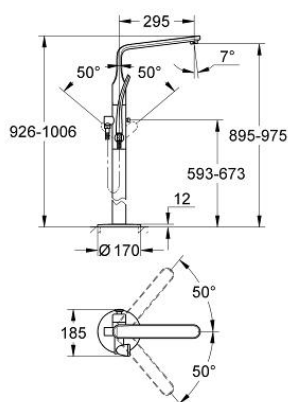

32 222 000 VERIS BATERIE CADĂ MONOCOMANDĂ 1/2", MONTARE PE PODEA

DESCRIEREA PRODUSULUI

- Colour: cromat
- set pentru instalarea finală a codului
- 45 991
- fără set de preinstalare
- cartuş ceramic de 46 mm cu GROHE SilkMove
- suprafață GROHE LongLife
- pipă rotativă cu aerator și limitator de oprire
- divertor cu revenire automată: cadă/duș
- valve unic-sens integrate în ieșirea pentru duș de 1/2"
- cu suport de duș
- pară de duș Veris Stick 27 184
- furtun de duș 1500 mm
- protecție împotriva refluxului

32 222 000 VERIS BATERIE CADĂ MONOCOMANDĂ 1/2", MONTARE PE PODEA

PIESE DE SCHIMB , iunie 2010 – now

- 1: Braț (Spare part-nr. 46667000)
- 1.1: Capac de acoperire (Spare part-nr. 46672000)
- 2: capac (Spare part-nr. 46669000)
- 3: Cartuș (Spare part-nr. 46048000)
- 4: Sistra (Spare part-nr. 13907000)
- 5: set de șuruburi (Spare part-nr. 46670000)
- 6: Buton de comutare (Spare part-nr. 64989000)
- 7: Comutator (Spare part-nr. 65655000)
- 8: Bulon cu filet (Spare part-nr. 46639000)
- 9: Ventil de reținere (Spare part-nr. 08565000)
- 10: Filtru impuritati (Spare part-nr. 0700200M)