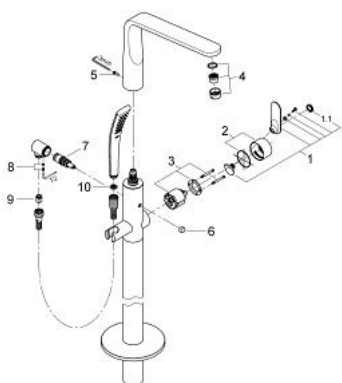

32 222 000 VERIS BATERIE CADĂ MONOCOMANDĂ 1/2", MONTARE PE PODEA

DESCRIEREA PRODUSULUI

- Colour: cromat
- set pentru instalarea finală a codului
- 45 991
- fără set de preinstalare
- cartuş ceramic de 46 mm cu GROHE SilkMove
- suprafață GROHE LongLife
- pipă rotativă cu aerator și limitator de oprire
- divertor cu revenire automată: cadă/duș
- valve unic-sens integrate în ieșirea pentru duș de 1/2"
- cu suport de duș
- pară de duș Veris Stick 27 184
- furtun de duș 1500 mm
- protecție împotriva refluxului

32 222 000 VERIS BATERIE CADĂ MONOCOMANDĂ 1/2", MONTARE PE PODEA

PIESE DE SCHIMB , iunie 2010 – now

- 1: Braț (Spare part-nr. 46667000)
- 1.1: Capac de acoperire (Spare part-nr. 46672000)
- 2: capac (Spare part-nr. 46669000)
- 3: Cartuș (Spare part-nr. 46048000)
- 4: Sistra (Spare part-nr. 13907000)
- 5: set de șuruburi (Spare part-nr. 46670000)
- 6: Buton de comutare (Spare part-nr. 64989000)
- 7: Comutator (Spare part-nr. 65655000)
- 8: Bulon cu filet (Spare part-nr. 46639000)
- 9: Ventil de reținere (Spare part-nr. 08565000)
- 10: Filtru impuritati (Spare part-nr. 0700200M)