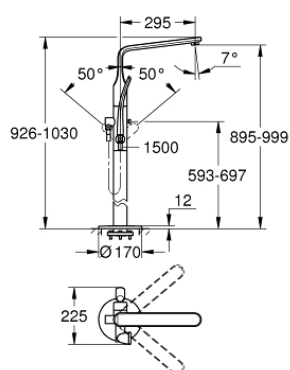

32 222 001 VERIS BATERIE CADĂ MONOCOMANDĂ 1/2", MONTARE PE PODEA

DESCRIEREA PRODUSULUI

- Colour: cromat
- set pentru instalarea finală a codului 45 984
- fără set de preinstalare
- cartuş ceramic de 46 mm cu GROHE SilkMove
- suprafață GROHE LongLife
- divertor cu revenire automată: cadă/duș
- pipă rotativă cu aerator și limitator de oprire
- proiecție de 295 mm
- valve unic-sens integrate în ieșirea pentru duș de 1/2"
- cu suport de duș
- pară de duș Veris Stick 27 184
- furtun de duș 1500 mm
- protecție împotriva refluxului
- presiunea minimă recomandată 1.0 bar
- requires rough-in set 29 038

32 222 001 VERIS BATERIE CADĂ MONOCOMANDĂ 1/2", MONTARE PE PODEA

PIESE DE SCHIMB , august 2016 – now

- 1: Braț (Spare part-nr. 46667000)
- 1.1: Capac de acoperire (Spare part-nr. 46672000)
- 2: capac (Spare part-nr. 46669000)
- 3: Cartuș (Spare part-nr. 46048000)
- 4: Sistra (Spare part-nr. 13907000)
- 5: set de șuruburi (Spare part-nr. 46670000)
- 6: Buton de comutare (Spare part-nr. 64989000)
- 7: Comutator (Spare part-nr. 65655000)
- 8: Ventil de reținere (Spare part-nr. 08565000)
- 9: Filtru impuritati (Spare part-nr. 0700200M)