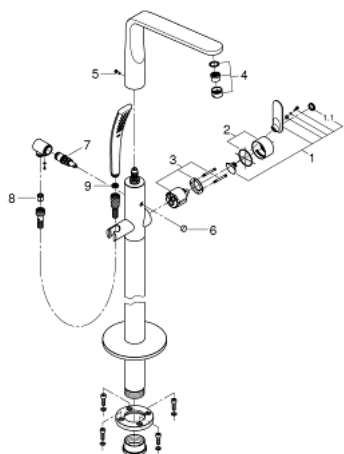

32 222 001 VERIS BATERIE CADĂ MONOCOMANDĂ 1/2", MONTARE PE PODEA

DESCRIEREA PRODUSULUI

- Colour: cromat
- set pentru instalarea finală a codului 45 984
- fără set de preinstalare
- cartuş ceramic de 46 mm cu GROHE SilkMove
- suprafață GROHE LongLife
- divertor cu revenire automată: cadă/duș
- pipă rotativă cu aerator și limitator de oprire
- proiecție de 295 mm
- valve unic-sens integrate în ieșirea pentru duș de 1/2"
- cu suport de duș
- pară de duș Veris Stick 27 184
- furtun de duș 1500 mm
- protecție împotriva refluxului
- presiunea minimă recomandată 1.0 bar
- requires rough-in set 29 038

32 222 001 VERIS BATERIE CADĂ MONOCOMANDĂ 1/2", MONTARE PE PODEA

PIESE DE SCHIMB , august 2016 – now

- 1: Braț (Spare part-nr. 46667000)
- 1.1: Capac de acoperire (Spare part-nr. 46672000)
- 2: capac (Spare part-nr. 46669000)
- 3: Cartuș (Spare part-nr. 46048000)
- 4: Sistra (Spare part-nr. 13907000)
- 5: set de șuruburi (Spare part-nr. 46670000)
- 6: Buton de comutare (Spare part-nr. 64989000)
- 7: Comutator (Spare part-nr. 65655000)
- 8: Ventil de reținere (Spare part-nr. 08565000)
- 9: Filtru impuritati (Spare part-nr. 0700200M)