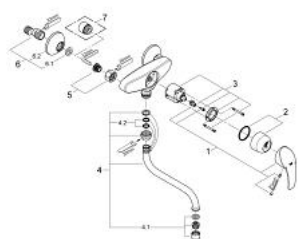

## 32 224 001 EUROSMART BATERIE SPĂLĂTOR CU MONOCOMANDĂ 1/2"

### DESCRIEREA PRODUSULUI

- Colour: cromat
- montare pe perete
- cartuş ceramic de 46 mm cu GROHE SilkMove
- suprafață GROHE LongLife
- limitator de debit reglabil
- pipă tubulară pivotantă
- aerator
- conexiuni excentrice

### PIESE DE SCHIMB , octombrie 2007 – now

- 1: Braț (Spare part-nr. 46561000)
- 2: capac (Spare part-nr. 46243000)
- 3: Cartuș (Spare part-nr. 46048000)
- 4: Țeavă de scurgere cilindrică pivotantă (Spare part-nr. 13084000)
- 4.1: Aerator (Spare part-nr. 13928000)
- 4.2: Șaibă de etanșare (Spare part-nr. 0128500M)
- 5: Racord cu șurub 1/2" (Spare part-nr. 45044000)
- 6: Conexiuni excentrice (Spare part-nr. 12075000)
- 6.1: etanșare (Spare part-nr. 0138600M)
- 6.2: Șild (Spare part-nr. 0221000M)
- 7: Prelungire 3/4", 20 mm (Spare part-nr. 0713000M)\*