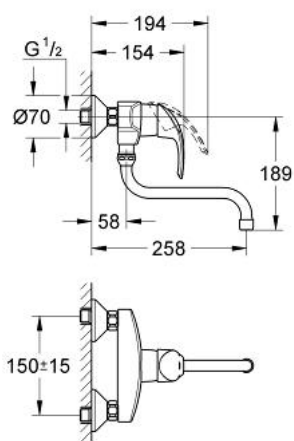

## 32 224 001 EUROSMART BATERIE SPĂLĂTOR CU MONOCOMANDĂ 1/2"

### DESCRIEREA PRODUSULUI

- Colour: cromat
- montare pe perete
- cartuş ceramic de 46 mm cu GROHE SilkMove
- suprafață GROHE LongLife
- limitator de debit reglabil
- pipă tubulară pivotantă
- aerator
- conexiuni excentrice

### PIESE DE SCHIMB , octombrie 2007 – now

- 1: Braț (Spare part-nr. 46561000)
- 2: capac (Spare part-nr. 46243000)
- 3: Cartuș (Spare part-nr. 46048000)
- 4: Țeavă de scurgere cilindrică pivotantă (Spare part-nr. 13084000)
- 4.1: Aerator (Spare part-nr. 13928000)
- 4.2: Șaibă de etanșare (Spare part-nr. 0128500M)
- 5: Racord cu șurub 1/2" (Spare part-nr. 45044000)
- 6: Conexiuni excentrice (Spare part-nr. 12075000)
- 6.1: etanșare (Spare part-nr. 0138600M)
- 6.2: Șild (Spare part-nr. 0221000M)
- 7: Prelungire 3/4", 20 mm (Spare part-nr. 0713000M)\*