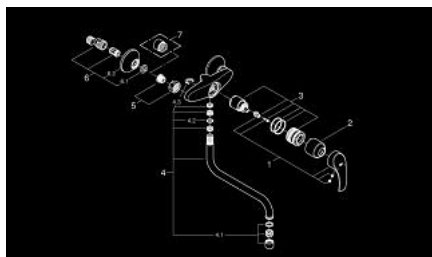

32 224 002 EUROSMART BATERIE SPĂLĂTOR CU MONOCOMANDĂ 1/2"

DESCRIEREA PRODUSULUI

- Colour: cromat
- montare pe perete
- finisaj GROHE LongLife
- cartuş ceramic de 35 mm cu GROHE SilkMove
- aerator
- limitator de debit reglabil
- pipă tubulară pivotantă, unghi de rotire pipă 360°
- proiecție 277 mm
- limitator de temperatură integrat
- conexiuni excentrice

32 224 002 EUROSMART BATERIE SPĂLĂTOR CU MONOCOMANDĂ 1/2"

PIESE DE SCHIMB , aprilie 2013 – now

- 1: Braț (Spare part-nr. 46898000)
- 2: capac (Spare part-nr. 46899000)
- 3: Cartuș (Spare part-nr. 46374000)
- 4: S-spout (Spare part-nr. 13369000)
- 4.1: Aerator (Spare part-nr. 06574000)
- 4.2: Șaibă de etanșare (Spare part-nr. 0128500M)
- 4.3: inel de siguranță (Spare part-nr. 0485300M)
- 5: Racord cu șurub 1/2" (Spare part-nr. 45044000)
- 6: Conexiuni excentrice (Spare part-nr. 12075000)
- 6.1: etanșare (Spare part-nr. 0138600M)
- 6.2: Șild (Spare part-nr. 0221000M)
- 7: Prelungire 3/4", 20 mm (Spare part-nr. 0713000M)*