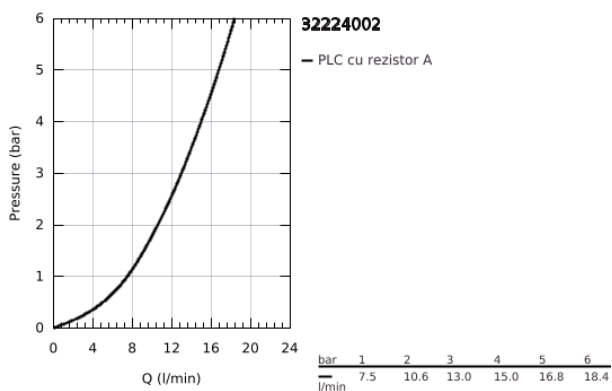

32 224 002 EUROSMART BATERIE SPĂLĂTOR CU MONOCOMANDĂ 1/2"

DESCRIEREA PRODUSULUI

- Colour: cromat
- montare pe perete
- finisaj GROHE LongLife
- cartuş ceramic de 35 mm cu GROHE SilkMove
- aerator
- limitator de debit reglabil
- pipă tubulară pivotantă, unghi de rotire pipă 360°
- proiecție 277 mm
- limitator de temperatură integrat
- conexiuni excentrice

32 224 002 EUROSMART BATERIE SPĂLĂTOR CU MONOCOMANDĂ 1/2"

PIESE DE SCHIMB , aprilie 2013 – now

- 1: Braț (Spare part-nr. 46898000)
- 2: capac (Spare part-nr. 46899000)
- 3: Cartuș (Spare part-nr. 46374000)
- 4: S-spout (Spare part-nr. 13369000)
- 4.1: Aerator (Spare part-nr. 06574000)
- 4.2: Șaibă de etanșare (Spare part-nr. 0128500M)
- 4.3: inel de siguranță (Spare part-nr. 0485300M)
- 5: Racord cu șurub 1/2" (Spare part-nr. 45044000)
- 6: Conexiuni excentrice (Spare part-nr. 12075000)
- 6.1: etanșare (Spare part-nr. 0138600M)
- 6.2: Șild (Spare part-nr. 0221000M)
- 7: Prelungire 3/4", 20 mm (Spare part-nr. 0713000M)*