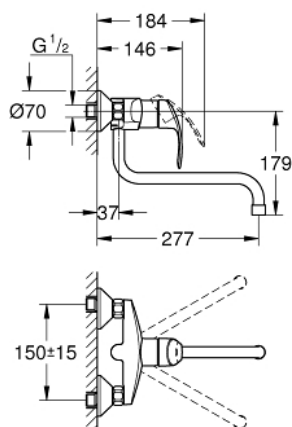

32 224 002 EUROSMART BATERIE SPĂLĂTOR CU MONOCOMANDĂ 1/2"

DESCRIEREA PRODUSULUI

- Colour: cromat
- montare pe perete
- finisaj GROHE LongLife
- cartuş ceramic de 35 mm cu GROHE SilkMove
- aerator
- limitator de debit reglabil
- pipă tubulară pivotantă, unghi de rotire pipă 360°
- proiecție 277 mm
- limitator de temperatură integrat
- conexiuni excentrice

32 224 002 EUROSMART BATERIE SPĂLĂTOR CU MONOCOMANDĂ 1/2"

PIESE DE SCHIMB , aprilie 2013 – now

- 1: Braț (Spare part-nr. 46898000)
- 2: capac (Spare part-nr. 46899000)
- 3: Cartuș (Spare part-nr. 46374000)
- 4: S-spout (Spare part-nr. 13369000)
- 4.1: Aerator (Spare part-nr. 06574000)
- 4.2: Șaibă de etanșare (Spare part-nr. 0128500M)
- 4.3: inel de siguranță (Spare part-nr. 0485300M)
- 5: Racord cu șurub 1/2" (Spare part-nr. 45044000)
- 6: Conexiuni excentrice (Spare part-nr. 12075000)
- 6.1: etanșare (Spare part-nr. 0138600M)
- 6.2: Șild (Spare part-nr. 0221000M)
- 7: Prelungire 3/4", 20 mm (Spare part-nr. 0713000M)*