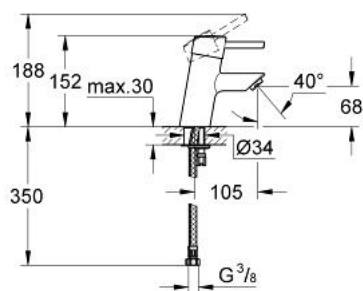

32 240 000 **CONCETTO BATERIE LAVOAR MONOCOMANDĂ 1/2"**

DESCRIEREA PRODUSULUI

- Colour: cromat
- instalare pe o singură gaură
- cartuş ceramic de 35 mm cu GROHE SilkMove
- suprafață GROHE LongLife
- limitator de debit reglabil
- aerator
- corp fără orificiu tijă set de evacuare
- racorduri flexibile de conectare la apă
- sistem rapid de instalare
- limitator de temperatură opțional cu nr. de referință 46 375

32 240 000 **CONCETTO BATERIE LAVOAR MONOCOMANDĂ 1/2"**

PIESE DE SCHIMB , aprilie 2008 – now

- 1: Braț (Spare part-nr. 46594000)
- 2: Screw coupling (Spare part-nr. 46460000)
- 3: Cartuș (Spare part-nr. 46374000)
- 4: Aerator (Spare part-nr. 13929000)
- 5: Ansamblu de fixare a tijei nefiletate (Spare part-nr. 46249000)
- 6: Limitator de temperatură (Spare part-nr. 46375000)*