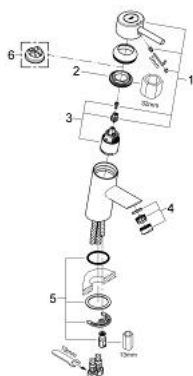

32 240 000 **CONCETTO BATERIE LAVOAR MONOCOMANDĂ 1/2"**

DESCRIEREA PRODUSULUI

- Colour: cromat
- instalare pe o singură gaură
- cartuş ceramic de 35 mm cu GROHE SilkMove
- suprafață GROHE LongLife
- limitator de debit reglabil
- aerator
- corp fără orificiu tijă set de evacuare
- racorduri flexibile de conectare la apă
- sistem rapid de instalare
- limitator de temperatură opțional cu nr. de referință 46 375

32 240 000 **CONCETTO BATERIE LAVOAR MONOCOMANDĂ 1/2"**

PIESE DE SCHIMB , aprilie 2008 – now

- 1: Braț (Spare part-nr. 46594000)
- 2: Screw coupling (Spare part-nr. 46460000)
- 3: Cartuș (Spare part-nr. 46374000)
- 4: Aerator (Spare part-nr. 13929000)
- 5: Ansamblu de fixare a tijei nefiletate (Spare part-nr. 46249000)
- 6: Limitator de temperatură (Spare part-nr. 46375000)*