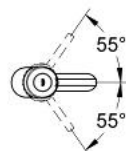

32 240 000 **CONCETTO BATERIE LAVOAR MONOCOMANDĂ 1/2"**

DESCRIEREA PRODUSULUI

- Colour: cromat
- instalare pe o singură gaură
- cartuş ceramic de 35 mm cu GROHE SilkMove
- suprafață GROHE LongLife
- limitator de debit reglabil
- aerator
- corp fără orificiu tijă set de evacuare
- racorduri flexibile de conectare la apă
- sistem rapid de instalare
- limitator de temperatură opțional cu nr. de referință 46 375

32 240 000 **CONCETTO BATERIE LAVOAR MONOCOMANDĂ 1/2"**

PIESE DE SCHIMB , aprilie 2008 – now

- 1: Braț (Spare part-nr. 46594000)
- 2: Screw coupling (Spare part-nr. 46460000)
- 3: Cartuș (Spare part-nr. 46374000)
- 4: Aerator (Spare part-nr. 13929000)
- 5: Ansamblu de fixare a tijei nefiletate (Spare part-nr. 46249000)
- 6: Limitator de temperatură (Spare part-nr. 46375000)*