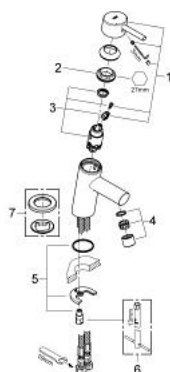

## 32 240 001 CONCETTO BATERIE LAVOAR MONOCOMANDĂ 1/2" &quot; MĂRIMEA S

### DESCRIEREA PRODUSULUI

- Colour: cromat
- instalare pe o singură gaură
- mâner din metal
- cartuş ceramic de 28 mm cu GROHE SilkMove
- suprafață GROHE LongLife
- corp fără orificiu tijă set de evacuare
- racorduri flexibile de conectare la apă
- sistem de instalare GROHE FastFixation cu suport de centrare
- cu limitator de temperatură
- nivel de zgomot I în conformitate cu DIN 4109
- pipă cu aerator

## 32 240 001 **CONCETTO BATERIE LAVOAR MONOCOMANDĂ 1/2" MĂRIMEA S**

### PIESE DE SCHIMB , aprilie 2010 – now

- 1: Braț (Spare part-nr. 46753000)
- 2: inel de fixare (Spare part-nr. 46715000)
- 3: Cartuș (Spare part-nr. 46580000)
- 4: Aerator (Spare part-nr. 06574000)
- 5: Ansamblu de fixare a tijei nefiletate (Spare part-nr. 46249000)
- 6: Cheie pentru montare (Spare part-nr. 19017000)\*
- 7: Base plate (Spare part-nr. 48165000)\*