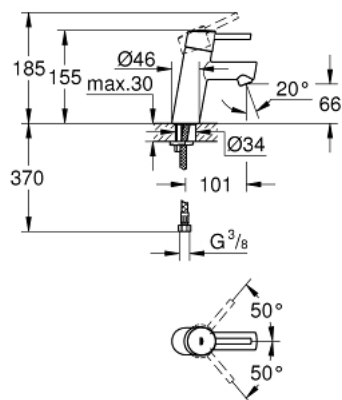

## 32 240 001 CONCETTO BATERIE LAVOAR MONOCOMANDĂ 1/2" &quot; MĂRIMEA S

### DESCRIEREA PRODUSULUI

- Colour: cromat
- instalare pe o singură gaură
- mâner din metal
- cartuş ceramic de 28 mm cu GROHE SilkMove
- suprafață GROHE LongLife
- corp fără orificiu tijă set de evacuare
- racorduri flexibile de conectare la apă
- sistem de instalare GROHE FastFixation cu suport de centrare
- cu limitator de temperatură
- nivel de zgomot I în conformitate cu DIN 4109
- pipă cu aerator

## 32 240 001 **CONCETTO BATERIE LAVOAR MONOCOMANDĂ 1/2" MĂRIMEA S**

### PIESE DE SCHIMB , aprilie 2010 – now

- 1: Braț (Spare part-nr. 46753000)
- 2: inel de fixare (Spare part-nr. 46715000)
- 3: Cartuș (Spare part-nr. 46580000)
- 4: Aerator (Spare part-nr. 06574000)
- 5: Ansamblu de fixare a tijei nefiletate (Spare part-nr. 46249000)
- 6: Cheie pentru montare (Spare part-nr. 19017000)\*
- 7: Base plate (Spare part-nr. 48165000)\*