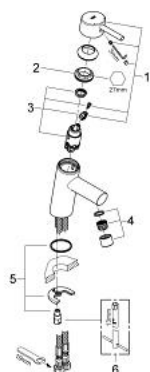

## 32 240 10E CONCETTO BATERIE LAVOAR MONOCOMANDĂ 1/2" MĂRIMEA S

### DESCRIEREA PRODUSULUI

- Colour: cromat
- instalare pe o singură gaură
- mâner din metal
- cartuş ceramic de 28 mm cu GROHE SilkMove
- limitator de debit reglabil
- cu limitator de temperatură
- suprafață GROHE LongLife
- GROHE EcoJoy tehnologie pentru reducerea consumului de apă
- maximum flow rate (at 3 bar): 5 l/min
- aerator cu tehnologie SpeedClean
- sistem de instalare GROHE FastFixation cu suport de centrare
- corp fără orificiu tijă set de evacuare
- racorduri flexibile de conectare la apă
- presiunea minimă recomandată 1.0 bar
- nivel de zgomot I în conformitate cu DIN 4109

### PIESE DE SCHIMB , noiembrie 2010 – now

- 1: Braț (Spare part-nr. 46753000)
- 2: inel de fixare (Spare part-nr. 46715000)
- 3: Cartuș (Spare part-nr. 46580000)
- 4: Aerator (Spare part-nr. 13935000)
- 5: Ansamblu de fixare a tijei nefiletate (Spare part-nr. 46249000)
- 7: Cheie pentru montare (Spare part-nr. 19017000)\*
- 7: Base plate (Spare part-nr. 48165000)\*