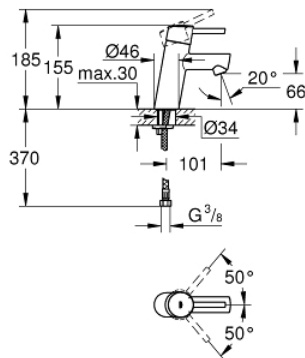

## 32 240 10E CONCETTO BATERIE LAVOAR MONOCOMANDĂ 1/2" MĂRIMEA S

### DESCRIEREA PRODUSULUI

- Colour: cromat
- instalare pe o singură gaură
- mâner din metal
- cartuş ceramic de 28 mm cu GROHE SilkMove
- limitator de debit reglabil
- cu limitator de temperatură
- suprafață GROHE LongLife
- GROHE EcoJoy tehnologie pentru reducerea consumului de apă
- maximum flow rate (at 3 bar): 5 l/min
- aerator cu tehnologie SpeedClean
- sistem de instalare GROHE FastFixation cu suport de centrare
- corp fără orificiu tijă set de evacuare
- racorduri flexibile de conectare la apă
- presiunea minimă recomandată 1.0 bar
- nivel de zgomot I în conformitate cu DIN 4109

### PIESE DE SCHIMB , noiembrie 2010 – now

- 1: Braț (Spare part-nr. 46753000)
- 2: inel de fixare (Spare part-nr. 46715000)
- 3: Cartuș (Spare part-nr. 46580000)
- 4: Aerator (Spare part-nr. 13935000)
- 5: Ansamblu de fixare a tijei nefiletate (Spare part-nr. 46249000)
- 7: Cheie pentru montare (Spare part-nr. 19017000)\*
- 7: Base plate (Spare part-nr. 48165000)\*