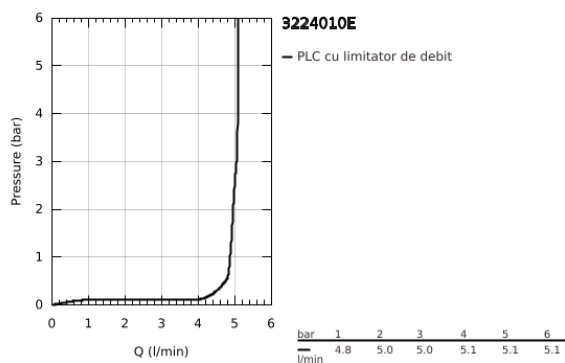

## 32 240 10E CONCETTO BATERIE LAVOAR MONOCOMANDĂ 1/2" MĂRIMEA S

### DESCRIEREA PRODUSULUI

- Colour: cromat
- instalare pe o singură gaură
- mâner din metal
- cartuş ceramic de 28 mm cu GROHE SilkMove
- limitator de debit reglabil
- cu limitator de temperatură
- suprafață GROHE LongLife
- GROHE EcoJoy tehnologie pentru reducerea consumului de apă
- maximum flow rate (at 3 bar): 5 l/min
- aerator cu tehnologie SpeedClean
- sistem de instalare GROHE FastFixation cu suport de centrare
- corp fără orificiu tijă set de evacuare
- racorduri flexibile de conectare la apă
- presiunea minimă recomandată 1.0 bar
- nivel de zgomot I în conformitate cu DIN 4109