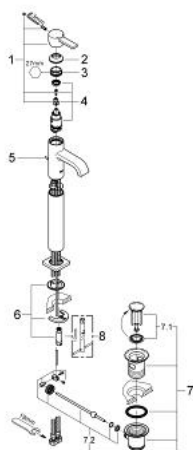

## 32 248 000 ALLURE BATERIE LAVOAR MONOCOMANDĂ 1/2"

### DESCRIEREA PRODUSULUI

- Colour: cromat
- pentru lavoare înalte
- GROHE EcoJoy tehnologie pentru reducerea consumului de apă
- instalare pe o singură gaură
- cartuş ceramic de 28 mm cu GROHE SilkMove
- suprafață GROHE LongLife
- set evacuare cu tijă
- racorduri flexibile de conectare la apă
- sistem rapid de instalare
- presiunea minimă recomandată 1.0 bar
- limitator debit 6l/min

### PIESE DE SCHIMB , august 2009 – now

- 1: Braț (Spare part-nr. 46610000)
- 2: capac (Spare part-nr. 46581000)
- 3: inel de fixare (Spare part-nr. 07419000)
- 4: Cartuș (Spare part-nr. 46580000)
- 5: Tijă verticală (Spare part-nr. 10769000)
- 6: Ansamblu de fixare a tijei nefiletate (Spare part-nr. 46671000)
- 7: Set de scurgere 1 1/4" (Spare part-nr. 28910000)
- 7.1: Fișa de conectare (Spare part-nr. 07182000)
- 7.2: Tijă cu bilă (Spare part-nr. 07052000)