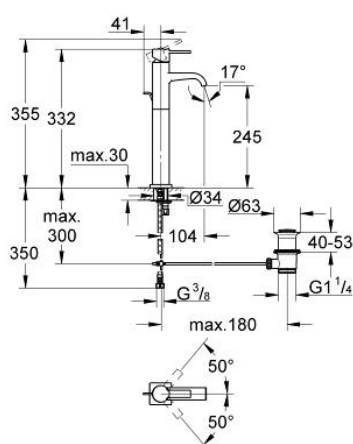

## 32 248 000 ALLURE BATERIE LAVOAR MONOCOMANDĂ 1/2"

### DESCRIEREA PRODUSULUI

- Colour: cromat
- pentru lavoare înalte
- GROHE EcoJoy tehnologie pentru reducerea consumului de apă
- instalare pe o singură gaură
- cartuş ceramic de 28 mm cu GROHE SilkMove
- suprafață GROHE LongLife
- set evacuare cu tijă
- racorduri flexibile de conectare la apă
- sistem rapid de instalare
- presiunea minimă recomandată 1.0 bar
- limitator debit 6l/min

### PIESE DE SCHIMB , august 2009 – now

- 1: Braț (Spare part-nr. 46610000)
- 2: capac (Spare part-nr. 46581000)
- 3: inel de fixare (Spare part-nr. 07419000)
- 4: Cartuș (Spare part-nr. 46580000)
- 5: Tijă verticală (Spare part-nr. 10769000)
- 6: Ansamblu de fixare a tijei nefiletate (Spare part-nr. 46671000)
- 7: Set de scurgere 1 1/4" (Spare part-nr. 28910000)
- 7.1: Fișa de conectare (Spare part-nr. 07182000)
- 7.2: Tijă cu bilă (Spare part-nr. 07052000)