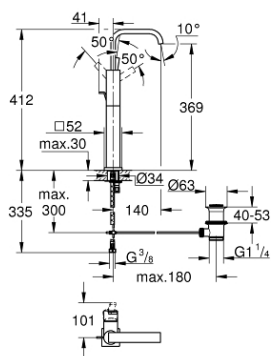

32 249 000 ALLURE BATERIE LAVOAR MONOCOMANDĂ 1/2" MĂRIMEA XL

DESCRIEREA PRODUSULUI

- Colour: cromat
- instalare pe o singură gaură
- pentru lavoare înalte
- cartuş ceramic de 28 mm cu GROHE SilkMove
- suprafaţă GROHE LongLife
- 6 l/min limitator de debit
- sistem rapid de instalare
- aerator
- pipă tip U
- set evacuare cu tijă
- racorduri flexibile de conectare la apă

32 249 000 ALLURE BATERIE LAVOAR MONOCOMANDĂ 1/2" MĂRIMEA XL

PIESE DE SCHIMB , martie 2013 – now

- 1: Braț (Spare part-nr. 46610000)
- 2: capac (Spare part-nr. 46581000)
- 3: inel de fixare (Spare part-nr. 07419000)
- 4: Cartuș (Spare part-nr. 46580000)
- 5: Tijă verticală (Spare part-nr. 46739000)
- 6: Ansamblu de fixare a tijei nefiletate (Spare part-nr. 46671000)
- 7: Set de scurgere 1 1/4" (Spare part-nr. 28910000)
- 7.1: Fișa de conectare (Spare part-nr. 07182000)
- 7.2: Tijă cu bilă (Spare part-nr. 07052000)
- 8: Aerator (Spare part-nr. 13220000)
- 9: Cheie pentru montare (Spare part-nr. 19017000)*
- 10: Tijă cu bilă (Spare part-nr. 07341000)*