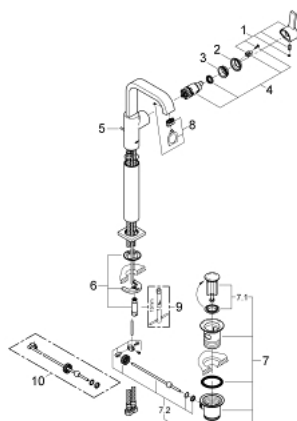

32 249 000 ALLURE BATERIE LAVOAR MONOCOMANDĂ 1/2" MĂRIMEA XL

DESCRIEREA PRODUSULUI

- Colour: cromat
- instalare pe o singură gaură
- pentru lavoare înalte
- cartuş ceramic de 28 mm cu GROHE SilkMove
- suprafaţă GROHE LongLife
- 6 l/min limitator de debit
- sistem rapid de instalare
- aerator
- pipă tip U
- set evacuare cu tijă
- racorduri flexibile de conectare la apă

32 249 000 ALLURE BATERIE LAVOAR MONOCOMANDĂ 1/2" MĂRIMEA XL

PIESE DE SCHIMB , martie 2013 – now

- 1: Braț (Spare part-nr. 46610000)
- 2: capac (Spare part-nr. 46581000)
- 3: inel de fixare (Spare part-nr. 07419000)
- 4: Cartuș (Spare part-nr. 46580000)
- 5: Tijă verticală (Spare part-nr. 46739000)
- 6: Ansamblu de fixare a tijei nefiletate (Spare part-nr. 46671000)
- 7: Set de scurgere 1 1/4" (Spare part-nr. 28910000)
- 7.1: Fișa de conectare (Spare part-nr. 07182000)
- 7.2: Tijă cu bilă (Spare part-nr. 07052000)
- 8: Aerator (Spare part-nr. 13220000)
- 9: Cheie pentru montare (Spare part-nr. 19017000)*
- 10: Tijă cu bilă (Spare part-nr. 07341000)*