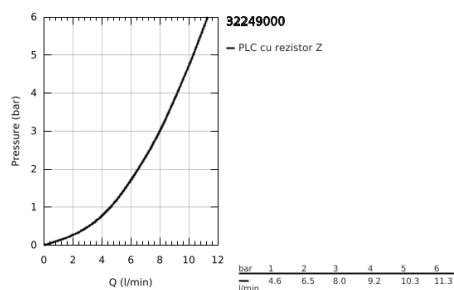

32 249 000 ALLURE BATERIE LAVOAR MONOCOMANDĂ 1/2" MĂRIMEA XL

DESCRIEREA PRODUSULUI

- Colour: cromat
- instalare pe o singură gaură
- pentru lavoare înalte
- cartuş ceramic de 28 mm cu GROHE SilkMove
- suprafaţă GROHE LongLife
- 6 l/min limitator de debit
- sistem rapid de instalare
- aerator
- pipă tip U
- set evacuare cu tijă
- racorduri flexibile de conectare la apă

32 249 000 ALLURE BATERIE LAVOAR MONOCOMANDĂ 1/2" MĂRIMEA XL

PIESE DE SCHIMB , martie 2013 – now

- 1: Braț (Spare part-nr. 46610000)
- 2: capac (Spare part-nr. 46581000)
- 3: inel de fixare (Spare part-nr. 07419000)
- 4: Cartuș (Spare part-nr. 46580000)
- 5: Tijă verticală (Spare part-nr. 46739000)
- 6: Ansamblu de fixare a tijei nefiletate (Spare part-nr. 46671000)
- 7: Set de scurgere 1 1/4" (Spare part-nr. 28910000)
- 7.1: Fișa de conectare (Spare part-nr. 07182000)
- 7.2: Tijă cu bilă (Spare part-nr. 07052000)
- 8: Aerator (Spare part-nr. 13220000)
- 9: Cheie pentru montare (Spare part-nr. 19017000)*
- 10: Tijă cu bilă (Spare part-nr. 07341000)*