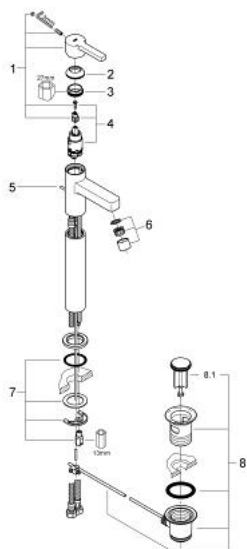

32 250 000 LINEARE BATERIE LAVOAR MONOCOMANDĂ 1/2" MĂRIMEA XL

DESCRIEREA PRODUSULUI

- Colour: cromat
- pentru lavoare înalte
- instalare pe o singură gaură
- cartuş ceramic de 28 mm cu GROHE SilkMove
- suprafață GROHE LongLife
- aerator
- set evacuare cu tijă
- racorduri flexibile de conectare la apă
- sistem rapid de instalare

32 250 000 LINEARE BATERIE LAVOAR MONOCOMANDĂ 1/2" MĂRIMEA XL

PIESE DE SCHIMB , ianuarie 2006 – now

- 1: Braț (Spare part-nr. 46579000)
- 2: capac (Spare part-nr. 46581000)
- 3: inel de fixare (Spare part-nr. 07419000)
- 4: Cartuș (Spare part-nr. 46580000)
- 5: Tijă verticală (Spare part-nr. 10769000)
- 6: Aerator (Spare part-nr. 06574000)
- 6: Aerator (Spare part-nr. 13989000)
- 7: Ansamblu de fixare a tijei nefiletate (Spare part-nr. 46249000)
- 8: Garnitură de evacuare (Spare part-nr. 28915000)
- 8.1: Fișa de conectare (Spare part-nr. 45210000)