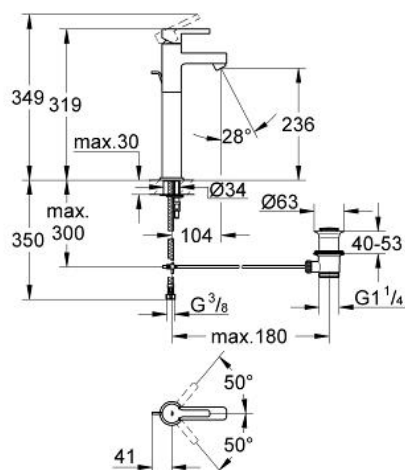

32 250 000 LINEARE BATERIE LAVOAR MONOCOMANDĂ 1/2" MĂRIMEA XL

DESCRIEREA PRODUSULUI

- Colour: cromat
- pentru lavoare înalte
- instalare pe o singură gaură
- cartuş ceramic de 28 mm cu GROHE SilkMove
- suprafață GROHE LongLife
- aerator
- set evacuare cu tijă
- racorduri flexibile de conectare la apă
- sistem rapid de instalare

32 250 000 LINEARE BATERIE LAVOAR MONOCOMANDĂ 1/2" MĂRIMEA XL

PIESE DE SCHIMB , ianuarie 2006 – now

- 1: Braț (Spare part-nr. 46579000)
- 2: capac (Spare part-nr. 46581000)
- 3: inel de fixare (Spare part-nr. 07419000)
- 4: Cartuș (Spare part-nr. 46580000)
- 5: Tijă verticală (Spare part-nr. 10769000)
- 6: Aerator (Spare part-nr. 06574000)
- 6: Aerator (Spare part-nr. 13989000)
- 7: Ansamblu de fixare a tijei nefiletate (Spare part-nr. 46249000)
- 8: Garnitură de evacuare (Spare part-nr. 28915000)
- 8.1: Fișa de conectare (Spare part-nr. 45210000)