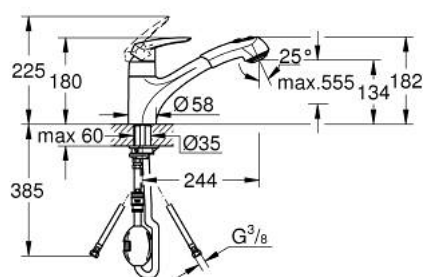

32 257 001 EURODISC BATERIE SPĂLĂTOR CU MONOCOMANDĂ 1/2"

DESCRIEREA PRODUSULUI

- Colour: cromat
- pipă joasă
- instalare pe o singură gaură
- finisaj GROHE LongLife
- cartuş ceramic de 35 mm cu GROHE SilkMove
- Pull-Out spray for greater flexibility
- divertor: aerator/jet duş
- limitator de debit reglabil
- pipă pivotantă
- unghi de pivotare 140°
- racorduri flexibile de conectare la apă
- sistem rapid de instalare
- maximum flow rate (at 3 bar): 11.5 l/min
- presiunea minimă recomandată 1.0 bar

32 257 001 EURODISC BATERIE SPĂLĂTOR CU MONOCOMANDĂ 1/2"

PIESE DE SCHIMB , noiembrie 2021 – now

- 1: Braț (Spare part-nr. 46568000)
- 2: capac (Spare part-nr. 46716000)
- 3: Cartuș (Spare part-nr. 46374000)
- 4: pară de duș (Spare part-nr. 46312IE0)
- 4.1: Aerator (Spare part-nr. 13952000)
- 4.2: Ventil de reținere (Spare part-nr. 08565000)
- 4.3: Filtru impuritati (Spare part-nr. 0676800M)
- 5: Furtun de duș (Spare part-nr. 48293000)
- 6: Ansamblu de fixare a tijei nefiletate (Spare part-nr. 46346000)
- 7: Cuplare rapidă (Spare part-nr. 46338000)
- 8: placă de susținere (Spare part-nr. 05334000)