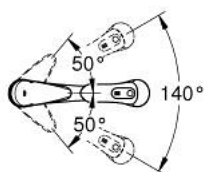

32 257 001 EURODISC BATERIE SPĂLĂTOR CU MONOCOMANDĂ 1/2"

DESCRIEREA PRODUSULUI

- Colour: cromat
- pipă joasă
- instalare pe o singură gaură
- finisaj GROHE LongLife
- cartuş ceramic de 35 mm cu GROHE SilkMove
- Pull-Out spray for greater flexibility
- divertor: aerator/jet duş
- limitator de debit reglabil
- pipă pivotantă
- unghi de pivotare 140°
- racorduri flexibile de conectare la apă
- sistem rapid de instalare
- maximum flow rate (at 3 bar): 11.5 l/min
- presiunea minimă recomandată 1.0 bar

32 257 001 EURODISC BATERIE SPĂLĂTOR CU MONOCOMANDĂ 1/2"

PIESE DE SCHIMB , noiembrie 2021 – now

- 1: Braț (Spare part-nr. 46568000)
- 2: capac (Spare part-nr. 46716000)
- 3: Cartuș (Spare part-nr. 46374000)
- 4: pară de duș (Spare part-nr. 46312IE0)
- 4.1: Aerator (Spare part-nr. 13952000)
- 4.2: Ventil de reținere (Spare part-nr. 08565000)
- 4.3: Filtru impuritati (Spare part-nr. 0676800M)
- 5: Furtun de duș (Spare part-nr. 48293000)
- 6: Ansamblu de fixare a tijei nefiletate (Spare part-nr. 46346000)
- 7: Cuplare rapidă (Spare part-nr. 46338000)
- 8: placă de susținere (Spare part-nr. 05334000)