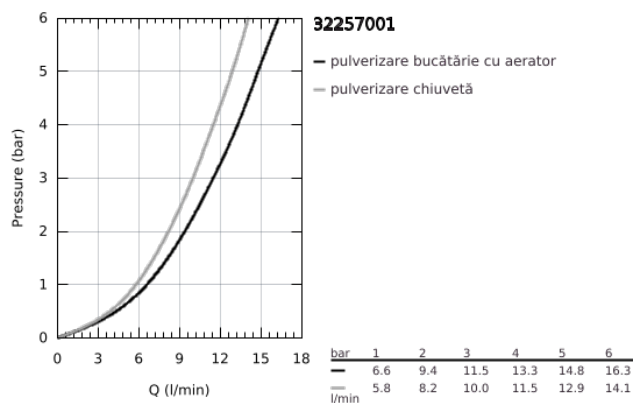

32 257 001 EURODISC BATERIE SPĂLĂTOR CU MONOCOMANDĂ 1/2"

DESCRIEREA PRODUSULUI

- Colour: cromat
- pipă joasă
- instalare pe o singură gaură
- finisaj GROHE LongLife
- cartuş ceramic de 35 mm cu GROHE SilkMove
- Pull-Out spray for greater flexibility
- divertor: aerator/jet duş
- limitator de debit reglabil
- pipă pivotantă
- unghi de pivotare 140°
- racorduri flexibile de conectare la apă
- sistem rapid de instalare
- maximum flow rate (at 3 bar): 11.5 l/min
- presiunea minimă recomandată 1.0 bar