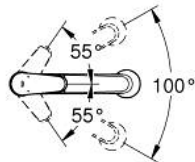

32 257 002 EURODISC COSMOPOLITAN BATERIE SPĂLĂTOR CU MONOCOMANDĂ 1/2"

DESCRIEREA PRODUSULUI

- Colour: cromat
- pipă de înălțime medie
- instalare pe o singură gaură
- finisaj GROHE LongLife
- cartuș ceramic de 35 mm cu GROHE SilkMove
- Pull-Out spray for greater flexibility
- Dual Spray
- revenire automată la aerator
- limitator de debit reglabil
- pipă pivotantă
- zonă pivotantă 100°
- protecție împotriva refluxului
- recorduri flexibile de conectare la apă
- sistem rapid de instalare
- maximum flow rate (at 3 bar): 11 l/min
- presiunea minimă recomandată 1.0 bar

32 257 002 EURODISC COSMOPOLITAN BATERIE SPĂLĂTOR CU MONOCOMANDĂ 1/2"

PIESE DE SCHIMB , septembrie 2023 – now

- 1: Braț (Spare part-nr. 46738000)
- 2: capac (Spare part-nr. 46492000)
- 3: Screw ring (Spare part-nr. 46815000)
- 4: Cartuș (Spare part-nr. 46374000)
- 5: pară de duș (Spare part-nr. 46769000)
- 5.1: Aerator (Spare part-nr. 46711000)
- 5.2: Ventil de reținere (Spare part-nr. 08565000)
- 5.3: Filtru impuritati (Spare part-nr. 0676800M)
- 6: Furtun de duș (Spare part-nr. 48293000)
- 7: kit de etanșare (Spare part-nr. 46760000)
- 8: Ansamblu de fixare a tijei nefiletate (Spare part-nr. 46346000)
- 9: Cuplare rapidă (Spare part-nr. 46338000)
- 10: placă de susținere (Spare part-nr. 05334000)
- 11: Cheie tubulară (Spare part-nr. 19332000)*