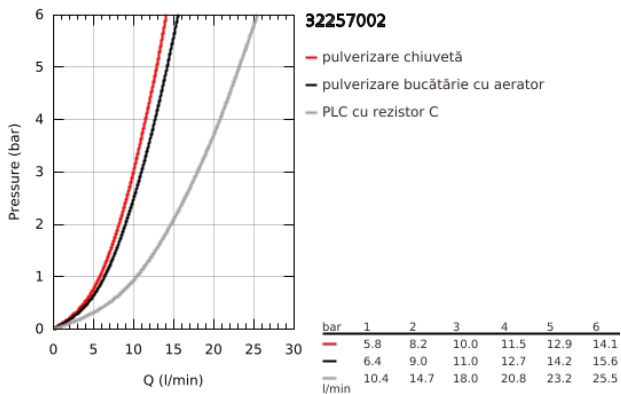

32 257 002 EURODISC COSMOPOLITAN BATERIE SPĂLĂTOR CU MONOCOMANDĂ 1/2"

DESCRIEREA PRODUSULUI

- Colour: cromat
- pipă de înălțime medie
- instalare pe o singură gaură
- finisaj GROHE LongLife
- cartuș ceramic de 35 mm cu GROHE SilkMove
- Pull-Out spray for greater flexibility
- Dual Spray
- revenire automată la aerator
- limitator de debit reglabil
- pipă pivotantă
- zonă pivotantă 100°
- protecție împotriva refluxului
- recorduri flexibile de conectare la apă
- sistem rapid de instalare
- maximum flow rate (at 3 bar): 11 l/min
- presiunea minimă recomandată 1.0 bar

32 257 002 EURODISC COSMOPOLITAN BATERIE SPĂLĂTOR CU MONOCOMANDĂ 1/2"

PIESE DE SCHIMB , septembrie 2023 – now

- 1: Braț (Spare part-nr. 46738000)
- 2: capac (Spare part-nr. 46492000)
- 3: Screw ring (Spare part-nr. 46815000)
- 4: Cartuș (Spare part-nr. 46374000)
- 5: pară de duș (Spare part-nr. 46769000)
- 5.1: Aerator (Spare part-nr. 46711000)
- 5.2: Ventil de reținere (Spare part-nr. 08565000)
- 5.3: Filtru impuritati (Spare part-nr. 0676800M)
- 6: Furtun de duș (Spare part-nr. 48293000)
- 7: kit de etanșare (Spare part-nr. 46760000)
- 8: Ansamblu de fixare a tijei nefiletate (Spare part-nr. 46346000)
- 9: Cuplare rapidă (Spare part-nr. 46338000)
- 10: placă de susținere (Spare part-nr. 05334000)
- 11: Cheie tubulară (Spare part-nr. 19332000)*