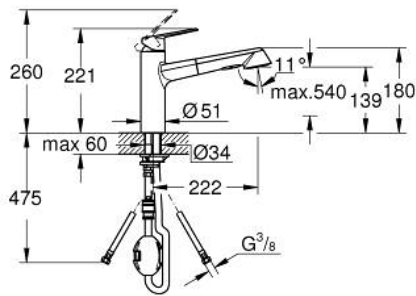

32 257 002 EURODISC COSMOPOLITAN BATERIE SPĂLĂTOR CU MONOCOMANDĂ 1/2"

DESCRIEREA PRODUSULUI

- Colour: cromat
- pipă de înălțime medie
- instalare pe o singură gaură
- finisaj GROHE LongLife
- cartuș ceramic de 35 mm cu GROHE SilkMove
- Pull-Out spray for greater flexibility
- Dual Spray
- revenire automată la aerator
- limitator de debit reglabil
- pipă pivotantă
- zonă pivotantă 100°
- protecție împotriva refluxului
- recorduri flexibile de conectare la apă
- sistem rapid de instalare
- maximum flow rate (at 3 bar): 11 l/min
- presiunea minimă recomandată 1.0 bar

32 257 002 EURODISC COSMOPOLITAN BATERIE SPĂLĂTOR CU MONOCOMANDĂ 1/2"

PIESE DE SCHIMB , septembrie 2023 – now

- 1: Braț (Spare part-nr. 46738000)
- 2: capac (Spare part-nr. 46492000)
- 3: Screw ring (Spare part-nr. 46815000)
- 4: Cartuș (Spare part-nr. 46374000)
- 5: pară de duș (Spare part-nr. 46769000)
- 5.1: Aerator (Spare part-nr. 46711000)
- 5.2: Ventil de reținere (Spare part-nr. 08565000)
- 5.3: Filtru impuritati (Spare part-nr. 0676800M)
- 6: Furtun de duș (Spare part-nr. 48293000)
- 7: kit de etanșare (Spare part-nr. 46760000)
- 8: Ansamblu de fixare a tijei nefiletate (Spare part-nr. 46346000)
- 9: Cuplare rapidă (Spare part-nr. 46338000)
- 10: placă de susținere (Spare part-nr. 05334000)
- 11: Cheie tubulară (Spare part-nr. 19332000)*