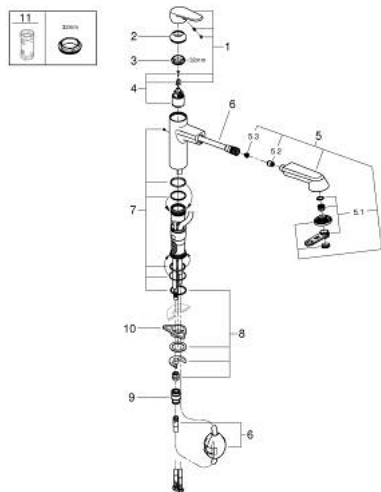

32 257 002 EURODISC COSMOPOLITAN BATERIE SPĂLĂTOR CU MONOCOMANDĂ 1/2"

DESCRIEREA PRODUSULUI

- Colour: cromat
- pipă de înălțime medie
- instalare pe o singură gaură
- finisaj GROHE LongLife
- cartuș ceramic de 35 mm cu GROHE SilkMove
- Pull-Out spray for greater flexibility
- Dual Spray
- revenire automată la aerator
- limitator de debit reglabil
- pipă pivotantă
- zonă pivotantă 100°
- protecție împotriva refluxului
- recorduri flexibile de conectare la apă
- sistem rapid de instalare
- maximum flow rate (at 3 bar): 11 l/min
- presiunea minimă recomandată 1.0 bar

32 257 002 EURODISC COSMOPOLITAN BATERIE SPĂLĂTOR CU MONOCOMANDĂ 1/2"

PIESE DE SCHIMB , septembrie 2023 – now

- 1: Braț (Spare part-nr. 46738000)
- 2: capac (Spare part-nr. 46492000)
- 3: Screw ring (Spare part-nr. 46815000)
- 4: Cartuș (Spare part-nr. 46374000)
- 5: pară de duș (Spare part-nr. 46769000)
- 5.1: Aerator (Spare part-nr. 46711000)
- 5.2: Ventil de reținere (Spare part-nr. 08565000)
- 5.3: Filtru impuritati (Spare part-nr. 0676800M)
- 6: Furtun de duș (Spare part-nr. 48293000)
- 7: kit de etanșare (Spare part-nr. 46760000)
- 8: Ansamblu de fixare a tijei nefiletate (Spare part-nr. 46346000)
- 9: Cuplare rapidă (Spare part-nr. 46338000)
- 10: placă de susținere (Spare part-nr. 05334000)
- 11: Cheie tubulară (Spare part-nr. 19332000)*