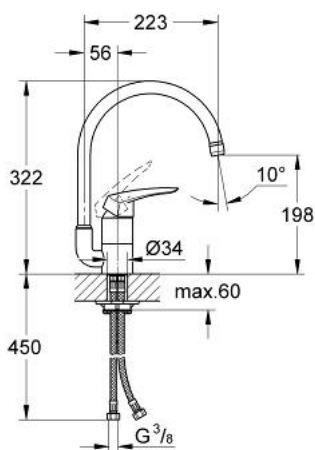

32 259 001 EURODISC BATERIE SPĂLĂTOR CU MONOCOMANDĂ 1/2"

DESCRIEREA PRODUSULUI

- Colour: cromat
- instalare pe o singură gaură
- cartuş ceramic de 46 mm cu GROHE SilkMove
- suprafață GROHE LongLife
- limitator de debit reglabil
- pipă tubulară pivotantă
- aerator
- racorduri flexibile de conectare la apă
- sistem rapid de instalare

32 259 001 EURODISC BATERIE SPĂLĂTOR CU MONOCOMANDĂ 1/2"

PIESE DE SCHIMB , aprilie 2010 – now

- 1: Braț (Spare part-nr. 46568000)
- 2: capac (Spare part-nr. 46597000)
- 3: Cartuș (Spare part-nr. 46048000)
- 4: Țeavă de scurgere cilindrică pivotantă (Spare part-nr. 13049000)
- 4.1: Șaibă de etanșare (Spare part-nr. 0128500M)
- 4.2: inel de siguranță (Spare part-nr. 0485300M)
- 4.3: Aerator (Spare part-nr. 13928000)
- 5: Ansamblu de fixare a tijei nefiletate (Spare part-nr. 46249000)
- 6: Furtun de legătură (Spare part-nr. 46255000)