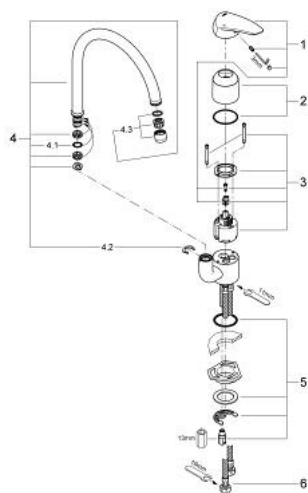

32 259 001 EURODISC BATERIE SPĂLĂTOR CU MONOCOMANDĂ 1/2"

DESCRIEREA PRODUSULUI

- Colour: cromat
- instalare pe o singură gaură
- cartuş ceramic de 46 mm cu GROHE SilkMove
- suprafață GROHE LongLife
- limitator de debit reglabil
- pipă tubulară pivotantă
- aerator
- racorduri flexibile de conectare la apă
- sistem rapid de instalare

32 259 001 EURODISC BATERIE SPĂLĂTOR CU MONOCOMANDĂ 1/2"

PIESE DE SCHIMB , aprilie 2010 – now

- 1: Braț (Spare part-nr. 46568000)
- 2: capac (Spare part-nr. 46597000)
- 3: Cartuș (Spare part-nr. 46048000)
- 4: Țeavă de scurgere cilindrică pivotantă (Spare part-nr. 13049000)
- 4.1: Șaibă de etanșare (Spare part-nr. 0128500M)
- 4.2: inel de siguranță (Spare part-nr. 0485300M)
- 4.3: Aerator (Spare part-nr. 13928000)
- 5: Ansamblu de fixare a tijei nefiletate (Spare part-nr. 46249000)
- 6: Furtun de legătură (Spare part-nr. 46255000)