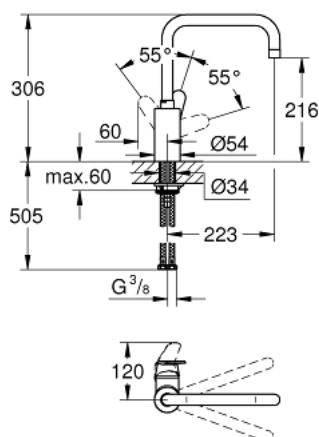

## 32 259 002 EURODISC COSMOPOLITAN BATERIE SPĂLĂTOR CU MONOCOMANDĂ 1/2"

### DESCRIEREA PRODUSULUI

- Colour: cromat
- pipă înaltă
- instalare pe o singură gaură
- finisaj GROHE LongLife
- cartuş ceramic de 35 mm cu GROHE SilkMove
- aerator
- limitator de debit reglabil
- pipă tubulară pivotantă
- zona selectabilă de pivotare între : 0° / 150° / 360°
- racorduri flexibile de conectare la apă
- sistem rapid de instalare

### PIESE DE SCHIMB , martie 2013 – now

- 1: Braț (Spare part-nr. 46741000)
  - 2: Screw coupling (Spare part-nr. 46460000)
  - 3: Cartuș (Spare part-nr. 46374000)
  - 4: Scurgere (Spare part-nr. 13096000)
  - 4.1: Șaibă de etanșare (Spare part-nr. 0128500M)
  - 4.2: inel de siguranță (Spare part-nr. 0485300M)
  - 4.3: Aerator (Spare part-nr. 13928000)
  - 5: Ansamblu de fixare a tijei nefiletate (Spare part-nr. 46249000)
  - 6: Cheie pentru montare (Spare part-nr. 19017000)\*
- \* Optional accessories