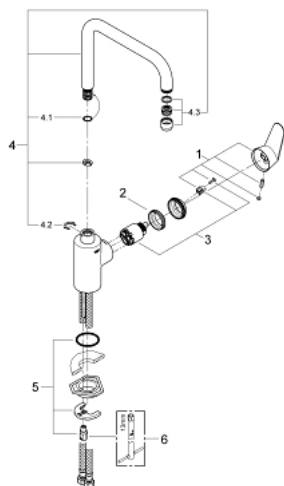

## 32 259 002 EURODISC COSMOPOLITAN BATERIE SPĂLĂTOR CU MONOCOMANDĂ 1/2"

### DESCRIEREA PRODUSULUI

- Colour: cromat
- pipă înaltă
- instalare pe o singură gaură
- finisaj GROHE LongLife
- cartuş ceramic de 35 mm cu GROHE SilkMove
- aerator
- limitator de debit reglabil
- pipă tubulară pivotantă
- zona selectabilă de pivotare între : 0° / 150° / 360°
- racorduri flexibile de conectare la apă
- sistem rapid de instalare

### PIESE DE SCHIMB , martie 2013 – now

- 1: Braț (Spare part-nr. 46741000)
  - 2: Screw coupling (Spare part-nr. 46460000)
  - 3: Cartuș (Spare part-nr. 46374000)
  - 4: Scurgere (Spare part-nr. 13096000)
  - 4.1: Șaibă de etanșare (Spare part-nr. 0128500M)
  - 4.2: inel de siguranță (Spare part-nr. 0485300M)
  - 4.3: Aerator (Spare part-nr. 13928000)
  - 5: Ansamblu de fixare a tijei nefiletate (Spare part-nr. 46249000)
  - 6: Cheie pentru montare (Spare part-nr. 19017000)\*
- \* Optional accessories