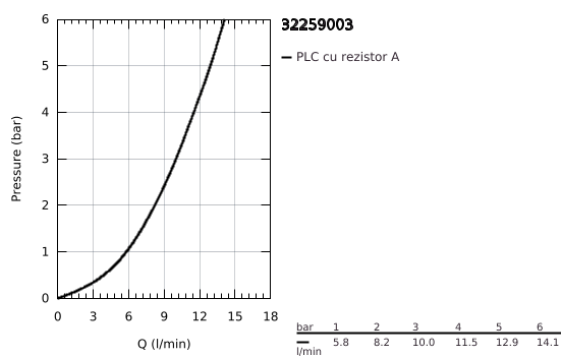

32 259 003 EURODISC COSMOPOLITAN BATERIE SPĂLĂTOR CU MONOCOMANDĂ 1/2"

DESCRIEREA PRODUSULUI

- Colour: cromat
- pipă înaltă
- instalare pe o singură gaură
- suprafață GROHE LongLife
- cartuș ceramic de 35 mm cu GROHE SilkMove
- conducte de apă izolate - fără plumb și nichel
- limitator de debit reglabil
- pipă tubulară pivotantă, unghi de rotire pipă 150°
- aerator
- racorduri flexibile de conectare la apă
-
- maximum flow rate (at 3 bar): 10 l/min

32 259 003 EURODISC COSMOPOLITAN BATERIE SPĂLĂTOR CU MONOCOMANDĂ 1/2"

PIESE DE SCHIMB , aprilie 2020 – now

- 1: Braț (Spare part-nr. 46741000)
 - 2: Aerator (Spare part-nr. 48418000)
 - 3: Cartuș (Spare part-nr. 46374000)
 - 4: Set montare (Spare part-nr. 48477000)
 - 5: Cheie tubulară (Spare part-nr. 19332000)*
- * Optional accessories