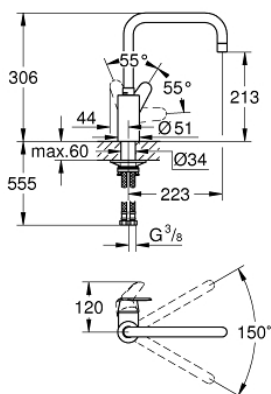

32 259 003 EURODISC COSMOPOLITAN BATERIE SPĂLĂTOR CU MONOCOMANDĂ 1/2"

DESCRIEREA PRODUSULUI

- Colour: cromat
- pipă înaltă
- instalare pe o singură gaură
- suprafață GROHE LongLife
- cartuș ceramic de 35 mm cu GROHE SilkMove
- conducte de apă izolate - fără plumb și nichel
- limitator de debit reglabil
- pipă tubulară pivotantă, unghi de rotire pipă 150°
- aerator
- racorduri flexibile de conectare la apă
-
- maximum flow rate (at 3 bar): 10 l/min

32 259 003 EURODISC COSMOPOLITAN BATERIE SPĂLĂTOR CU MONOCOMANDĂ 1/2"

PIESE DE SCHIMB , aprilie 2020 – now

- 1: Braț (Spare part-nr. 46741000)
 - 2: Aerator (Spare part-nr. 48418000)
 - 3: Cartuș (Spare part-nr. 46374000)
 - 4: Set montare (Spare part-nr. 48477000)
 - 5: Cheie tubulară (Spare part-nr. 19332000)*
- * Optional accessories