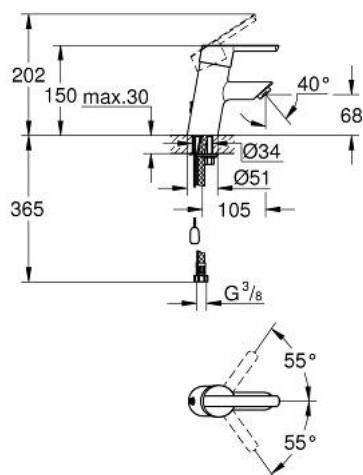

## 32 268 000 FEEL BATERIE LAVOAR MONOCOMANDĂ 1/2" MĂRIMEA S

### DESCRIEREA PRODUSULUI

- Colour: cromat
- instalare pe o singură gaură
- mâner din metal
- cartuş ceramic de 35 mm cu GROHE SilkMove
- limitator de debit reglabil
- suprafață GROHE LongLife
- aerator
- lanț retractabil
- racorduri flexibile de conectare la apă
- GROHE FastFixation sistem de instalare rapida
- limitator de temperatură opțional cu nr. de referință 46 375

### PIESE DE SCHIMB , martie 2013 – now

- 1: Braț (Spare part-nr. 46755000)
- 2: capac (Spare part-nr. 46436000)
- 3: Screw coupling (Spare part-nr. 46460000)
- 4: Cartuș (Spare part-nr. 46374000)
- 5: Aerator (Spare part-nr. 13961000)
- 6: Lant (Spare part-nr. 06815000)
- 7: Ansamblu de fixare a tijei nefiletate (Spare part-nr. 46249000)
- 8: Cheie pentru montare (Spare part-nr. 19017000)\*
- 9: Limitator de temperatură (Spare part-nr. 46375000)\*
- 10: Cheie tubulară (Spare part-nr. 19332000)\*