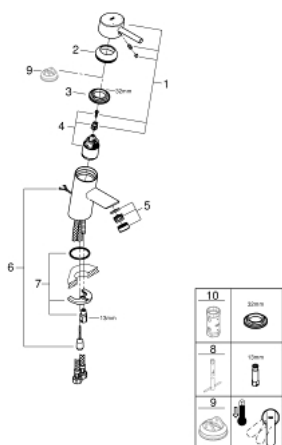

## 32 268 000 FEEL BATERIE LAVOAR MONOCOMANDĂ 1/2" MĂRIMEA S

### DESCRIEREA PRODUSULUI

- Colour: cromat
- instalare pe o singură gaură
- mâner din metal
- cartuş ceramic de 35 mm cu GROHE SilkMove
- limitator de debit reglabil
- suprafață GROHE LongLife
- aerator
- lanț retractabil
- racorduri flexibile de conectare la apă
- GROHE FastFixation sistem de instalare rapida
- limitator de temperatură opțional cu nr. de referință 46 375

### PIESE DE SCHIMB , martie 2013 – now

- 1: Braț (Spare part-nr. 46755000)
- 2: capac (Spare part-nr. 46436000)
- 3: Screw coupling (Spare part-nr. 46460000)
- 4: Cartuș (Spare part-nr. 46374000)
- 5: Aerator (Spare part-nr. 13961000)
- 6: Lant (Spare part-nr. 06815000)
- 7: Ansamblu de fixare a tijei nefiletate (Spare part-nr. 46249000)
- 8: Cheie pentru montare (Spare part-nr. 19017000)\*
- 9: Limitator de temperatură (Spare part-nr. 46375000)\*
- 10: Cheie tubulară (Spare part-nr. 19332000)\*