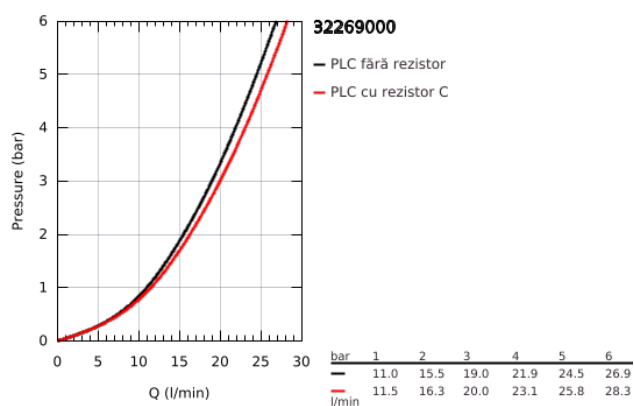

32 269 000 FEEL BATERIE CADĂ MONOCOMANDĂ 1/2"

DESCRIEREA PRODUSULUI

- Colour: cromat
- montare pe perete
- mâner din metal
- cartuş ceramic de 46 mm cu GROHE SilkMove
- limitator de debit reglabil
- suprafață GROHE LongLife
- divertor cu revenire automată: cadă/duș
- ieșire de duș 1/2" cu valvă sens-unic integrată
- aerator
- conexiuni excentrice
- protecție împotriva refluxului
- ornament perete metalic
- limitator de temperatură opțional cu nr. de referință 46 375
-

32 269 000 FEEL BATERIE CADĂ MONOCOMANDĂ 1/2"

PIESE DE SCHIMB , iunie 2008 – now

- 1: Braț (Spare part-nr. 46607000)
- 2: capac (Spare part-nr. 46578000)
- 3: Cartuș (Spare part-nr. 46048000)
- 4: Buton de comutare (Spare part-nr. 65648000)
- 5: Comutator (Spare part-nr. 65655000)
- 6: Ventil de reținere (Spare part-nr. 08565000)
- 7: Aerator (Spare part-nr. 13952000)
- 8: Prelungire 3/4", 20 mm (Spare part-nr. 0713000M)*