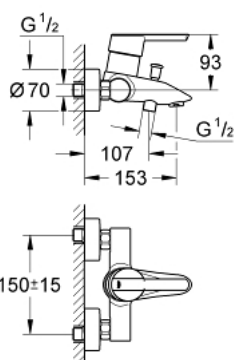

32 269 000 FEEL BATERIE CADĂ MONOCOMANDĂ 1/2"

DESCRIEREA PRODUSULUI

- Colour: cromat
- montare pe perete
- mâner din metal
- cartuş ceramic de 46 mm cu GROHE SilkMove
- limitator de debit reglabil
- suprafață GROHE LongLife
- divertor cu revenire automată: cadă/duș
- ieșire de duș 1/2" cu valvă sens-unic integrată
- aerator
- conexiuni excentrice
- protecție împotriva refluxului
- ornament perete metalic
- limitator de temperatură opțional cu nr. de referință 46 375
-

32 269 000 FEEL BATERIE CADĂ MONOCOMANDĂ 1/2"

PIESE DE SCHIMB , iunie 2008 – now

- 1: Braț (Spare part-nr. 46607000)
- 2: capac (Spare part-nr. 46578000)
- 3: Cartuș (Spare part-nr. 46048000)
- 4: Buton de comutare (Spare part-nr. 65648000)
- 5: Comutator (Spare part-nr. 65655000)
- 6: Ventil de reținere (Spare part-nr. 08565000)
- 7: Aerator (Spare part-nr. 13952000)
- 8: Prelungire 3/4", 20 mm (Spare part-nr. 0713000M)*