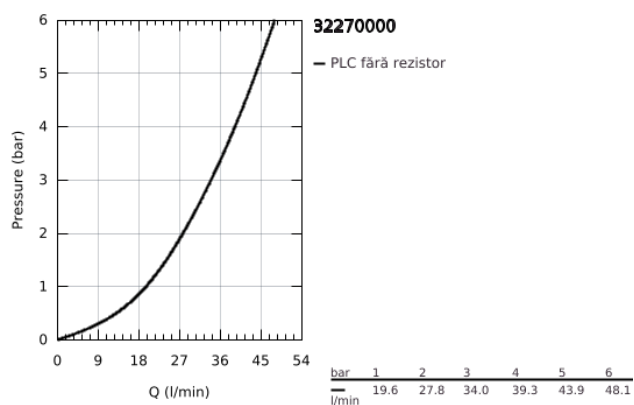

32 270 000 FEEL BATERIE DUȘ MONOCOMANDĂ 1/2"

DESCRIEREA PRODUSULUI

- Colour: cromat
- montare pe perete
- mâner din metal
- cartuș ceramic de 46 mm cu GROHE SilkMove
- limitator de debit reglabil
- suprafață GROHE LongLife
- ieșire de duș 1/2" cu valvă sens-unic integrată
- conexiuni excentrice
- protecție împotriva refluxului
- ornament perete metalic
- limitator de temperatură opțional cu nr. de referință 46 375

32 270 000 FEEL BATERIE DUȘ MONOCOMANDĂ 1/2"

PIESE DE SCHIMB , mai 2006 – now

- 1: Braț (Spare part-nr. 46607000)
 - 2: capac (Spare part-nr. 46578000)
 - 3: Cartuș (Spare part-nr. 46048000)
 - 4: Ventil de reținere (Spare part-nr. 08565000)
 - 5: Prelungire 3/4", 20 mm (Spare part-nr. 0713000M)*
- * Optional accessories