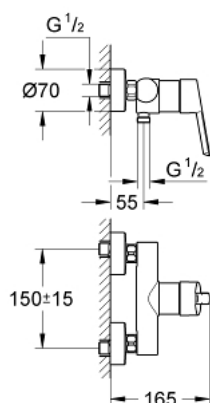

32 270 000 FEEL BATERIE DUȘ MONOCOMANDĂ 1/2"

DESCRIEREA PRODUSULUI

- Colour: cromat
- montare pe perete
- mâner din metal
- cartuș ceramic de 46 mm cu GROHE SilkMove
- limitator de debit reglabil
- suprafață GROHE LongLife
- ieșire de duș 1/2" cu valvă sens-unic integrată
- conexiuni excentrice
- protecție împotriva refluxului
- ornament perete metalic
- limitator de temperatură opțional cu nr. de referință 46 375

32 270 000 FEEL BATERIE DUȘ MONOCOMANDĂ 1/2"

PIESE DE SCHIMB , mai 2006 – now

- 1: Braț (Spare part-nr. 46607000)
 - 2: capac (Spare part-nr. 46578000)
 - 3: Cartuș (Spare part-nr. 46048000)
 - 4: Ventil de reținere (Spare part-nr. 08565000)
 - 5: Prelungire 3/4", 20 mm (Spare part-nr. 0713000M)*
- * Optional accessories