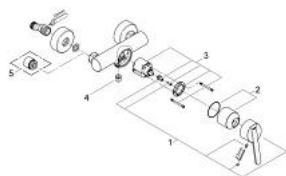

32 270 000 FEEL BATERIE DUȘ MONOCOMANDĂ 1/2"

DESCRIEREA PRODUSULUI

- Colour: cromat
- montare pe perete
- mâner din metal
- cartuș ceramic de 46 mm cu GROHE SilkMove
- limitator de debit reglabil
- suprafață GROHE LongLife
- ieșire de duș 1/2" cu valvă sens-unic integrată
- conexiuni excentrice
- protecție împotriva refluxului
- ornament perete metalic
- limitator de temperatură opțional cu nr. de referință 46 375

32 270 000 FEEL BATERIE DUȘ MONOCOMANDĂ 1/2"

PIESE DE SCHIMB , mai 2006 – now

- 1: Braț (Spare part-nr. 46607000)
 - 2: capac (Spare part-nr. 46578000)
 - 3: Cartuș (Spare part-nr. 46048000)
 - 4: Ventil de reținere (Spare part-nr. 08565000)
 - 5: Prelungire 3/4", 20 mm (Spare part-nr. 0713000M)*
- * Optional accessories