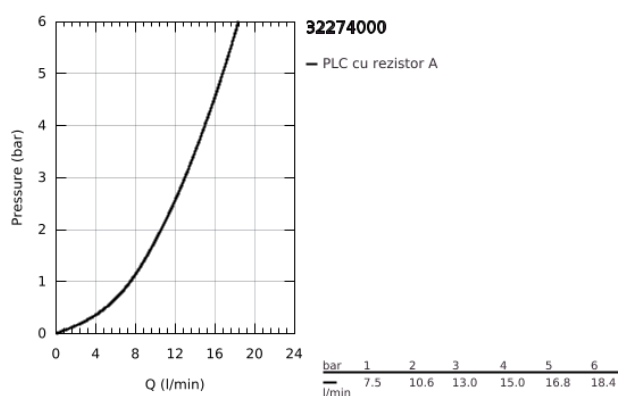

## 32 274 000 FEEL ROBINET 1/2" MĂRIMEA XS

### DESCRIEREA PRODUSULUI

- Colour: cromat
- instalare pe o singură gaură
- garnitură ceramică
- suprafață GROHE LongLife
- aerator
- piuliță de cuplare 1/2" x 10.5 mm

32 274 000 **FEEL ROBINET 1/2"**  
**MĂRIMEA XS**