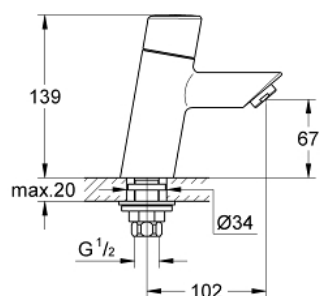

## 32 274 000 FEEL ROBINET 1/2" MĂRIMEA XS

### DESCRIEREA PRODUSULUI

- Colour: cromat
- instalare pe o singură gaură
- garnitură ceramică
- suprafață GROHE LongLife
- aerator
- piuliță de cuplare 1/2" x 10.5 mm

32 274 000 **FEEL ROBINET 1/2"**  
**MĂRIMEA XS**

**PIESE DE SCHIMB** , mai 2006 – now

- 1: Măner (Spare part-nr. 46596000)
- 2: Garnitură ceramică, 1/2" (Spare part-nr. 45882000)
- 3: Aerator (Spare part-nr. 13929000)
- 4: Ansamblu de fixare a tijei nefiletate 1/2" (Spare part-nr. 45000000)
- 5: Piuliță de cuplare 1/2" (Spare part-nr. 1290100M)
- 5.1: Fibra de etanșare cu diametrul de Ø18,5 x Ø12 x 2 (Spare part-nr. 0138900 M)