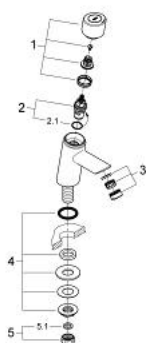

## 32 274 000 FEEL ROBINET 1/2" MĂRIMEA XS

### DESCRIEREA PRODUSULUI

- Colour: cromat
- instalare pe o singură gaură
- garnitură ceramică
- suprafață GROHE LongLife
- aerator
- piuliță de cuplare 1/2" x 10.5 mm

32 274 000 **FEEL ROBINET 1/2"**  
**MĂRIMEA XS**

**PIESE DE SCHIMB** , mai 2006 – now

- 1: Măner (Spare part-nr. 46596000)
- 2: Garnitură ceramică, 1/2" (Spare part-nr. 45882000)
- 3: Aerator (Spare part-nr. 13929000)
- 4: Ansamblu de fixare a tijei nefiletate 1/2" (Spare part-nr. 45000000)
- 5: Piuliță de cuplare 1/2" (Spare part-nr. 1290100M)
- 5.1: Fibra de etanșare cu diametrul de Ø18,5 x Ø12 x 2 (Spare part-nr. 0138900 M)