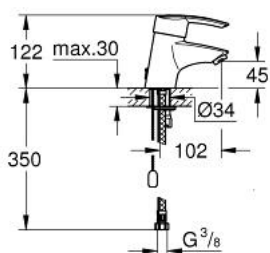

32 277 000 START BATERIE LAVOAR MONOCOMANDĂ 1/2" MĂRIMEA S

DESCRIEREA PRODUSULUI

- Colour: cromat
- instalare pe o singură gaură
- mâner din metal
- cartuş ceramic de 35 mm cu GROHE SilkMove
- limitator de debit reglabil
- reglare debit minim de aproximativ 2.5 l/min
- suprafață GROHE LongLife
- aerator
- lanț retractabil
- racorduri flexibile de conectare la apă
- GROHE FastFixation sistem de instalare rapida
- limitator de temperatură opțional cu nr. de referință 46 375

32 277 000 START BATERIE LAVOAR MONOCOMANDĂ 1/2" MĂRIMEA S

PIESE DE SCHIMB , martie 2013 – now

- 1: Braț (Spare part-nr. 46606000)
- 2: capac (Spare part-nr. 46436000)
- 3: Screw coupling (Spare part-nr. 46460000)
- 4: Cartuș (Spare part-nr. 46374000)
- 5: Aerator (Spare part-nr. 13961000)
- 6: Lant (Spare part-nr. 06815000)
- 7: Ansamblu de fixare a tijei nefiletate (Spare part-nr. 46249000)
- 8: Cheie pentru montare (Spare part-nr. 19017000)*
- 9: Limitator de temperatură (Spare part-nr. 46375000)*
- 10: Cheie tubulară (Spare part-nr. 19332000)*