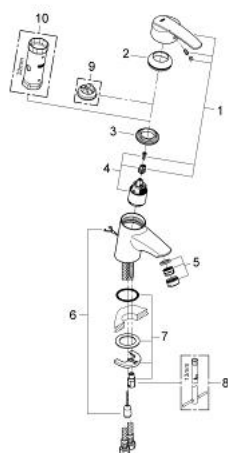

32 277 000 START BATERIE LAVOAR MONOCOMANDĂ 1/2" MĂRIMEA S

DESCRIEREA PRODUSULUI

- Colour: cromat
- instalare pe o singură gaură
- mâner din metal
- cartuş ceramic de 35 mm cu GROHE SilkMove
- limitator de debit reglabil
- reglare debit minim de aproximativ 2.5 l/min
- suprafață GROHE LongLife
- aerator
- lanț retractabil
- racorduri flexibile de conectare la apă
- GROHE FastFixation sistem de instalare rapida
- limitator de temperatură opțional cu nr. de referință 46 375

32 277 000 START BATERIE LAVOAR MONOCOMANDĂ 1/2" MĂRIMEA S

PIESE DE SCHIMB , martie 2013 – now

- 1: Braț (Spare part-nr. 46606000)
- 2: capac (Spare part-nr. 46436000)
- 3: Screw coupling (Spare part-nr. 46460000)
- 4: Cartuș (Spare part-nr. 46374000)
- 5: Aerator (Spare part-nr. 13961000)
- 6: Lant (Spare part-nr. 06815000)
- 7: Ansamblu de fixare a tijei nefiletate (Spare part-nr. 46249000)
- 8: Cheie pentru montare (Spare part-nr. 19017000)*
- 9: Limitator de temperatură (Spare part-nr. 46375000)*
- 10: Cheie tubulară (Spare part-nr. 19332000)*