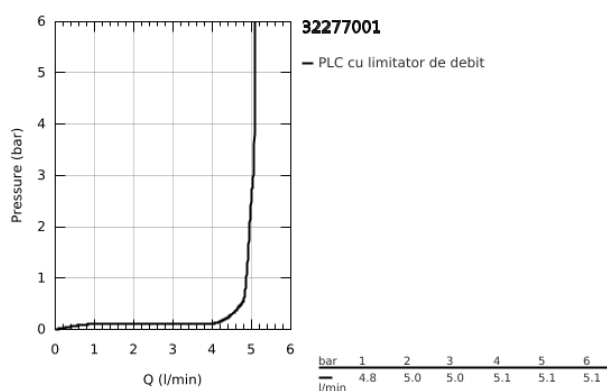

32 277 001 START BATERIE LAVOAR MONOCOMANDĂ 1/2" MĂRIMEA S

DESCRIEREA PRODUSULUI

- Colour: cromat
- instalare pe o singură gaură
- mâner din metal
- cartuş ceramic de 35 mm cu GROHE SilkMove
- cu limitator de temperatură
- limitator de debit reglabil
- suprafață GROHE LongLife
- aerator cu debit 5.7 l/min
- lanț retractabil
- racorduri flexibile de conectare la apă
- GROHE FastFixation sistem de instalare rapida

32 277 001 START BATERIE LAVOAR MONOCOMANDĂ 1/2" MĂRIMEA S

PIESE DE SCHIMB , ianuarie 2015 – now

- 1: Braț (Spare part-nr. 46897000)
 - 2: capac (Spare part-nr. 46492000)
 - 3: Screw coupling (Spare part-nr. 46460000)
 - 4: Cartuș (Spare part-nr. 46374000)
 - 5: Lant (Spare part-nr. 06815000)
 - 6: Aerator (Spare part-nr. 48159000)
 - 7: Ansamblu de fixare a tijei nefiletate (Spare part-nr. 46671000)
 - 8: Cheie tubulară (Spare part-nr. 19332000)*
 - 9: Cheie pentru montare (Spare part-nr. 19017000)*
- * Optional accessories