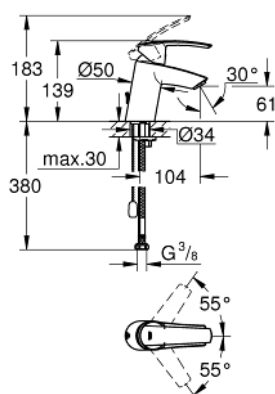

32 277 001 START BATERIE LAVOAR MONOCOMANDĂ 1/2" MĂRIMEA S

DESCRIEREA PRODUSULUI

- Colour: cromat
- instalare pe o singură gaură
- mâner din metal
- cartuş ceramic de 35 mm cu GROHE SilkMove
- cu limitator de temperatură
- limitator de debit reglabil
- suprafață GROHE LongLife
- aerator cu debit 5.7 l/min
- lanț retractabil
- racorduri flexibile de conectare la apă
- GROHE FastFixation sistem de instalare rapida

32 277 001 START BATERIE LAVOAR MONOCOMANDĂ 1/2" MĂRIMEA S

PIESE DE SCHIMB , ianuarie 2015 – now

- 1: Braț (Spare part-nr. 46897000)
 - 2: capac (Spare part-nr. 46492000)
 - 3: Screw coupling (Spare part-nr. 46460000)
 - 4: Cartuș (Spare part-nr. 46374000)
 - 5: Lant (Spare part-nr. 06815000)
 - 6: Aerator (Spare part-nr. 48159000)
 - 7: Ansamblu de fixare a tijei nefiletate (Spare part-nr. 46671000)
 - 8: Cheie tubulară (Spare part-nr. 19332000)*
 - 9: Cheie pentru montare (Spare part-nr. 19017000)*
- * Optional accessories