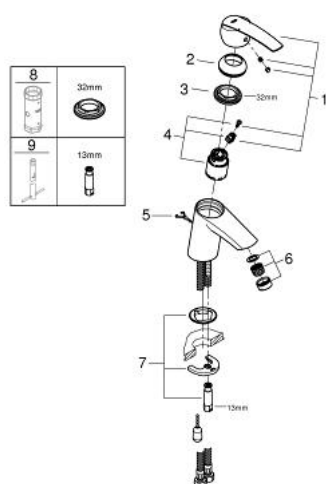

32 277 001 START BATERIE LAVOAR MONOCOMANDĂ 1/2" MĂRIMEA S

DESCRIEREA PRODUSULUI

- Colour: cromat
- instalare pe o singură gaură
- mâner din metal
- cartuş ceramic de 35 mm cu GROHE SilkMove
- cu limitator de temperatură
- limitator de debit reglabil
- suprafață GROHE LongLife
- aerator cu debit 5.7 l/min
- lanț retractabil
- racorduri flexibile de conectare la apă
- GROHE FastFixation sistem de instalare rapida

32 277 001 START BATERIE LAVOAR MONOCOMANDĂ 1/2" MĂRIMEA S

PIESE DE SCHIMB , ianuarie 2015 – now

- 1: Braț (Spare part-nr. 46897000)
 - 2: capac (Spare part-nr. 46492000)
 - 3: Screw coupling (Spare part-nr. 46460000)
 - 4: Cartuș (Spare part-nr. 46374000)
 - 5: Lant (Spare part-nr. 06815000)
 - 6: Aerator (Spare part-nr. 48159000)
 - 7: Ansamblu de fixare a tijei nefiletate (Spare part-nr. 46671000)
 - 8: Cheie tubulară (Spare part-nr. 19332000)*
 - 9: Cheie pentru montare (Spare part-nr. 19017000)*
- * Optional accessories