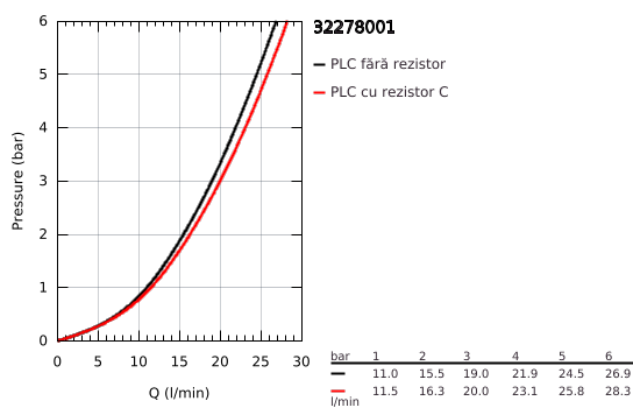

32 278 001 START BATERIE CADĂ MONOCOMANDĂ 1/2"

DESCRIEREA PRODUSULUI

- Colour: cromat
- montare pe perete
- mâner din metal
- cartuş ceramic de 35 mm cu GROHE SilkMove
- cu limitator de temperatură
- limitator de debit reglabil
- suprafață GROHE LongLife
- divertor cu revenire automată: cadă/duș
- ieșire de duș 1/2" cu valvă sens-unic integrată
- aerator
- conexiuni excentrice
- ornamente metalice
- protecție împotriva refluxului