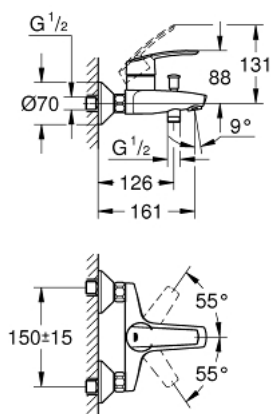

32 278 001 START BATERIE CADĂ MONOCOMANDĂ 1/2"

DESCRIEREA PRODUSULUI

- Colour: cromat
- montare pe perete
- mâner din metal
- cartuş ceramic de 35 mm cu GROHE SilkMove
- cu limitator de temperatură
- limitator de debit reglabil
- suprafață GROHE LongLife
- divertor cu revenire automată: cadă/duș
- ieșire de duș 1/2" cu valvă sens-unic integrată
- aerator
- conexiuni excentrice
- ornamente metalice
- protecție împotriva refluxului

32 278 001 START BATERIE CADĂ MONOCOMANDĂ 1/2"

PIESE DE SCHIMB , noiembrie 2014 – now

- 1: Braț (Spare part-nr. 46898000)
 - 2: capac (Spare part-nr. 46899000)
 - 3: Cartuș (Spare part-nr. 46374000)
 - 4: Buton de comutare (Spare part-nr. 65648000)
 - 5: Comutator (Spare part-nr. 65655000)
 - 6: Ventil de reținere (Spare part-nr. 08565000)
 - 7: Aerator (Spare part-nr. 13952000)
 - 8: Racord cu șurub 1/2" (Spare part-nr. 45044000)
 - 9: Conexiuni excentrice (Spare part-nr. 12075000)
 - 9.1: etanșare (Spare part-nr. 0138600M)
 - 9.2: Șild (Spare part-nr. 0221000M)
 - 10: Prolungire 3/4", 20 mm (Spare part-nr. 0713000M)*
 - 11: Cheie tubulară (Spare part-nr. 19332000)*
 - 12: piuliță specială (Spare part-nr. 19377000)*
- * Optional accessories