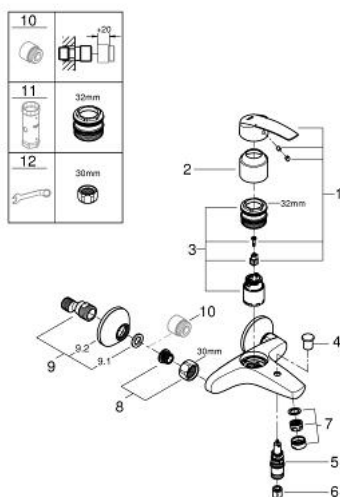

32 278 001 START BATERIE CADĂ MONOCOMANDĂ 1/2"

DESCRIEREA PRODUSULUI

- Colour: cromat
- montare pe perete
- mâner din metal
- cartuş ceramic de 35 mm cu GROHE SilkMove
- cu limitator de temperatură
- limitator de debit reglabil
- suprafață GROHE LongLife
- divertor cu revenire automată: cadă/duș
- ieșire de duș 1/2" cu valvă sens-unic integrată
- aerator
- conexiuni excentrice
- ornamente metalice
- protecție împotriva refluxului

32 278 001 START BATERIE CADĂ MONOCOMANDĂ 1/2"

PIESE DE SCHIMB , noiembrie 2014 – now

- 1: Braț (Spare part-nr. 46898000)
 - 2: capac (Spare part-nr. 46899000)
 - 3: Cartuș (Spare part-nr. 46374000)
 - 4: Buton de comutare (Spare part-nr. 65648000)
 - 5: Comutator (Spare part-nr. 65655000)
 - 6: Ventil de reținere (Spare part-nr. 08565000)
 - 7: Aerator (Spare part-nr. 13952000)
 - 8: Racord cu șurub 1/2" (Spare part-nr. 45044000)
 - 9: Conexiuni excentrice (Spare part-nr. 12075000)
 - 9.1: etanșare (Spare part-nr. 0138600M)
 - 9.2: Șild (Spare part-nr. 0221000M)
 - 10: Prolungire 3/4", 20 mm (Spare part-nr. 0713000M)*
 - 11: Cheie tubulară (Spare part-nr. 19332000)*
 - 12: piuliță specială (Spare part-nr. 19377000)*
- * Optional accessories