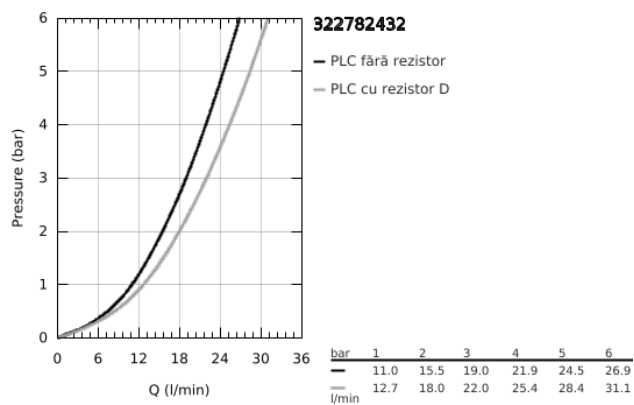

32 278 243 2 START BATERIE CADĂ MONOCOMANDĂ 1/2"

DESCRIEREA PRODUSULUI

- Colour: matte black
- montare pe perete
- mâner din metal
- cartuş ceramic de 35 mm cu GROHE SilkMove
- limitator de debit reglabil
- cu limitator de temperatură
- divertor cu revenire automată: cadă/duş
- aerator
- valve unic-sens integrate în ieşirea pentru duş de 1/2"
- conexiuni excentrice
- ornamente metalice
- protecție împotriva refluxului