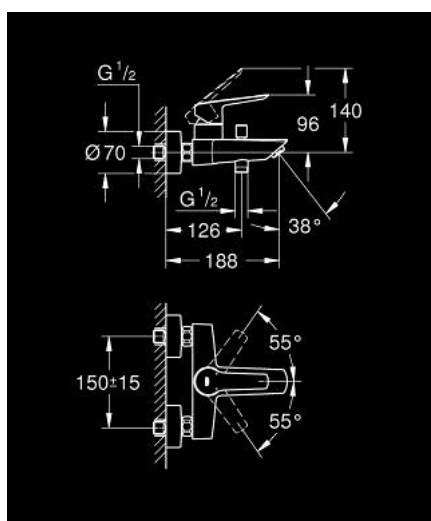

32 278 243 2 START BATERIE CADĂ MONOCOMANDĂ 1/2"

DESCRIEREA PRODUSULUI

- Colour: matte black
- montare pe perete
- mâner din metal
- cartuş ceramic de 35 mm cu GROHE SilkMove
- limitator de debit reglabil
- cu limitator de temperatură
- divertor cu revenire automată: cadă/duş
- aerator
- valve unic-sens integrate în ieşirea pentru duş de 1/2"
- conexiuni excentrice
- ornamente metalice
- protecție împotriva refluxului

32 278 243 2 **START BATERIE CADĂ MONOCOMANDĂ 1/2"**

PIESE DE SCHIMB , noiembrie 2022 – now

- 1: Cartuş (Spare part-nr. 46374000)
 - 2: Buton de comutare (Spare part-nr. 643092430)
 - 3: Aerator (Spare part-nr. 139412430)
 - 4: Comutator (Spare part-nr. 656552430)
 - 5: Ventil de reţinere (Spare part-nr. 08565000)
 - 6: Conexiuni excentrice (Spare part-nr. 126622430)
 - 7: Prolungire 3/4", 20 mm (Spare part-nr. 0713000M)*
 - 8: Cheie tubulară (Spare part-nr. 19332000)*
 - 9: piuliţă specială (Spare part-nr. 19377000)*
- * Optional accessories