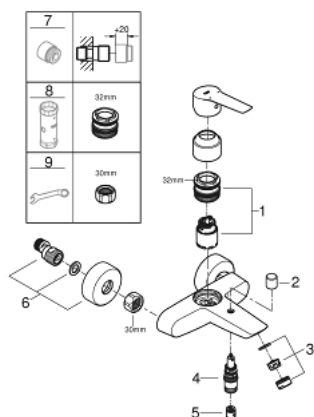

32 278 243 2 START BATERIE CADĂ MONOCOMANDĂ 1/2"

DESCRIEREA PRODUSULUI

- Colour: matte black
- montare pe perete
- mâner din metal
- cartuş ceramic de 35 mm cu GROHE SilkMove
- limitator de debit reglabil
- cu limitator de temperatură
- divertor cu revenire automată: cadă/duş
- aerator
- valve unic-sens integrate în ieşirea pentru duş de 1/2"
- conexiuni excentrice
- ornamente metalice
- protecție împotriva refluxului

32 278 243 2 **START BATERIE CADĂ MONOCOMANDĂ 1/2"**

PIESE DE SCHIMB , noiembrie 2022 – now

- 1: Cartuş (Spare part-nr. 46374000)
 - 2: Buton de comutare (Spare part-nr. 643092430)
 - 3: Aerator (Spare part-nr. 139412430)
 - 4: Comutator (Spare part-nr. 656552430)
 - 5: Ventil de reţinere (Spare part-nr. 08565000)
 - 6: Conexiuni excentrice (Spare part-nr. 126622430)
 - 7: Prolungire 3/4", 20 mm (Spare part-nr. 0713000M)*
 - 8: Cheie tubulară (Spare part-nr. 19332000)*
 - 9: piuliţă specială (Spare part-nr. 19377000)*
- * Optional accessories