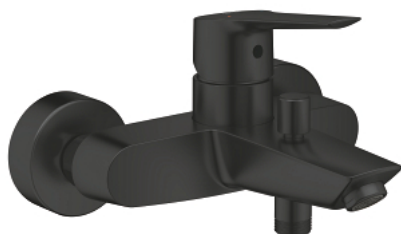

32 278 243 2 START BATERIE CADĂ MONOCOMANDĂ 1/2"

DESCRIEREA PRODUSULUI

- Colour: matte black
- montare pe perete
- mâner din metal
- cartuş ceramic de 35 mm cu GROHE SilkMove
- limitator de debit reglabil
- cu limitator de temperatură
- divertor cu revenire automată: cadă/duş
- aerator
- valve unic-sens integrate în ieşirea pentru duş de 1/2"
- conexiuni excentrice
- ornamente metalice
- protecție împotriva refluxului

32 278 243 2 **START BATERIE CADĂ MONOCOMANDĂ 1/2"**

PIESE DE SCHIMB , noiembrie 2022 – now

- 1: Cartuş (Spare part-nr. 46374000)
 - 2: Buton de comutare (Spare part-nr. 643092430)
 - 3: Aerator (Spare part-nr. 139412430)
 - 4: Comutator (Spare part-nr. 656552430)
 - 5: Ventil de reţinere (Spare part-nr. 08565000)
 - 6: Conexiuni excentrice (Spare part-nr. 126622430)
 - 7: Prolungire 3/4", 20 mm (Spare part-nr. 0713000M)*
 - 8: Cheie tubulară (Spare part-nr. 19332000)*
 - 9: piuliţă specială (Spare part-nr. 19377000)*
- * Optional accessories