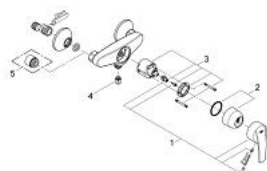

### DESCRIEREA PRODUSULUI

- Colour: cromat
- montare pe perete
- mâner din metal
- cartuș ceramic de 46 mm cu GROHE SilkMove
- limitator de debit reglabil
- suprafață GROHE LongLife
- ieșire de duș 1/2" cu valvă sens-unic integrată
- conexiuni excentrice
- ornamente metalice
- limitator de temperatură opțional cu nr. de referință 46 308
- protecție împotriva refluxului

## 32 279 000 **START BATERIE DUȘ MONOCOMANDĂ 1/2"**

**PIESE DE SCHIMB** , februarie 2008 – now

1: Braț (Spare part-nr. 46606000)

2: capac (Spare part-nr. 46427000)

3: Cartuș (Spare part-nr. 46048000)

4: Ventil de reținere (Spare part-nr. 08565000)

5: Prelungire 3/4", 20 mm (Spare part-nr. 0713000M)\*

\* Optional accessories