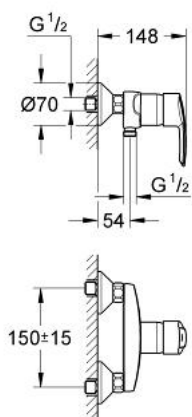

## 32 279 000 START BATERIE DUȘ MONOCOMANDĂ 1/2"

### DESCRIEREA PRODUSULUI

- Colour: cromat
- montare pe perete
- mâner din metal
- cartuș ceramic de 46 mm cu GROHE SilkMove
- limitator de debit reglabil
- suprafață GROHE LongLife
- ieșire de duș 1/2" cu valvă sens-unic integrată
- conexiuni excentrice
- ornamente metalice
- limitator de temperatură opțional cu nr. de referință 46 308
- protecție împotriva refluxului

## 32 279 000 **START BATERIE DUȘ MONOCOMANDĂ 1/2"**

**PIESE DE SCHIMB** , februarie 2008 – now

1: Braț (Spare part-nr. 46606000)

2: capac (Spare part-nr. 46427000)

3: Cartuș (Spare part-nr. 46048000)

4: Ventil de reținere (Spare part-nr. 08565000)

5: Prelungire 3/4", 20 mm (Spare part-nr. 0713000M)\*

\* Optional accessories