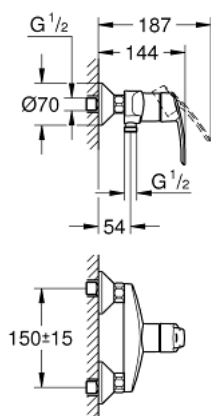

32 279 001 START BATERIE DUȘ MONOCOMANDĂ 1/2"

DESCRIEREA PRODUSULUI

- Colour: cromat
- montare pe perete
- mâner din metal
- cartuș ceramic de 35 mm cu GROHE SilkMove
- cu limitator de temperatură
- limitator de debit reglabil
- suprafață GROHE LongLife
- ieșire de duș 1/2" cu valvă sens-unic integrată
- conexiuni excentrice
- ornamente metalice
- protecție împotriva refluxului

32 279 001 START BATERIE DUȘ MONOCOMANDĂ 1/2"

PIESE DE SCHIMB , noiembrie 2014 – now

- 1: Braț (Spare part-nr. 46898000)
 - 2: capac (Spare part-nr. 46899000)
 - 3: Cartuș (Spare part-nr. 46374000)
 - 4: Racord cu șurub 1/2" (Spare part-nr. 45044000)
 - 5: Conexiuni excentrice (Spare part-nr. 12075000)
 - 5.1: etanșare (Spare part-nr. 0138600M)
 - 5.2: Șild (Spare part-nr. 0221000M)
 - 6: Ventil de reținere (Spare part-nr. 08565000)
 - 7: Prolungire 3/4", 20 mm (Spare part-nr. 0713000M)*
 - 8: Cheie tubulară (Spare part-nr. 19332000)*
 - 9: piuliță specială (Spare part-nr. 19377000)*
- * Optional accessories