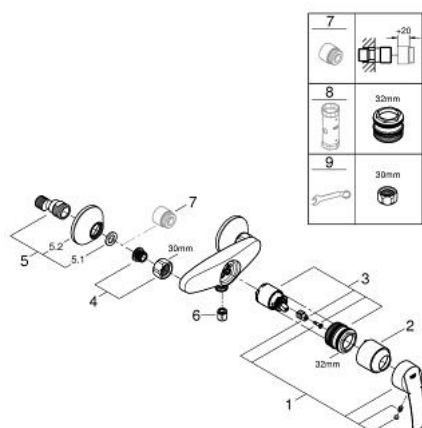

32 279 001 START BATERIE DUȘ MONOCOMANDĂ 1/2"

DESCRIEREA PRODUSULUI

- Colour: cromat
- montare pe perete
- mâner din metal
- cartuș ceramic de 35 mm cu GROHE SilkMove
- cu limitator de temperatură
- limitator de debit reglabil
- suprafață GROHE LongLife
- ieșire de duș 1/2" cu valvă sens-unic integrată
- conexiuni excentrice
- ornamente metalice
- protecție împotriva refluxului

32 279 001 START BATERIE DUȘ MONOCOMANDĂ 1/2"

PIESE DE SCHIMB , noiembrie 2014 – now

- 1: Braț (Spare part-nr. 46898000)
 - 2: capac (Spare part-nr. 46899000)
 - 3: Cartuș (Spare part-nr. 46374000)
 - 4: Racord cu șurub 1/2" (Spare part-nr. 45044000)
 - 5: Conexiuni excentrice (Spare part-nr. 12075000)
 - 5.1: etanșare (Spare part-nr. 0138600M)
 - 5.2: Șild (Spare part-nr. 0221000M)
 - 6: Ventil de reținere (Spare part-nr. 08565000)
 - 7: Prolungire 3/4", 20 mm (Spare part-nr. 0713000M)*
 - 8: Cheie tubulară (Spare part-nr. 19332000)*
 - 9: piuliță specială (Spare part-nr. 19377000)*
- * Optional accessories