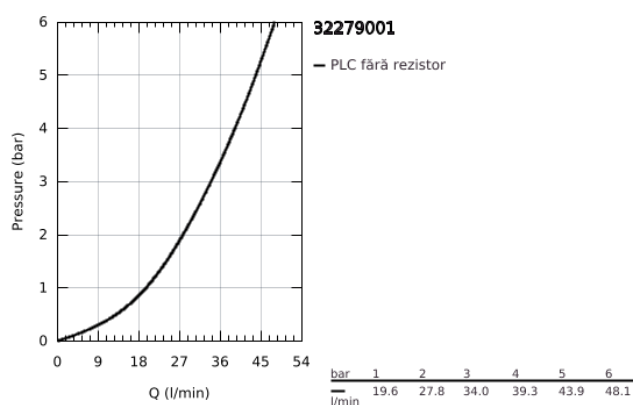

32 279 001 START BATERIE DUȘ MONOCOMANDĂ 1/2"

DESCRIEREA PRODUSULUI

- Colour: cromat
- montare pe perete
- mâner din metal
- cartuș ceramic de 35 mm cu GROHE SilkMove
- cu limitator de temperatură
- limitator de debit reglabil
- suprafață GROHE LongLife
- ieșire de duș 1/2" cu valvă sens-unic integrată
- conexiuni excentrice
- ornamente metalice
- protecție împotriva refluxului

32 279 001 START BATERIE DUȘ MONOCOMANDĂ 1/2"

PIESE DE SCHIMB , noiembrie 2014 – now

- 1: Braț (Spare part-nr. 46898000)
 - 2: capac (Spare part-nr. 46899000)
 - 3: Cartuș (Spare part-nr. 46374000)
 - 4: Racord cu șurub 1/2" (Spare part-nr. 45044000)
 - 5: Conexiuni excentrice (Spare part-nr. 12075000)
 - 5.1: etanșare (Spare part-nr. 0138600M)
 - 5.2: Șild (Spare part-nr. 0221000M)
 - 6: Ventil de reținere (Spare part-nr. 08565000)
 - 7: Prolungire 3/4", 20 mm (Spare part-nr. 0713000M)*
 - 8: Cheie tubulară (Spare part-nr. 19332000)*
 - 9: piuliță specială (Spare part-nr. 19377000)*
- * Optional accessories