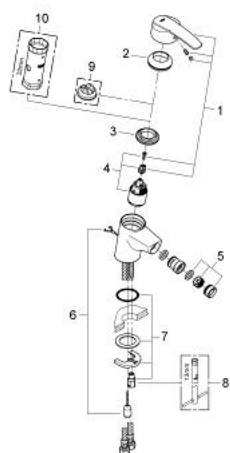

32 281 000 START BATERIE BIDEU MONOCOMANDĂ 1/2" MĂRIMEA S

DESCRIEREA PRODUSULUI

- Colour: cromat
- instalare pe o singură gaură
- mâner din metal
- cartuş ceramic de 35 mm cu GROHE SilkMove
- limitator de debit reglabil
- reglare debit minim de aproximativ 2.5 l/min
- suprafață GROHE LongLife
- aerator cu racord cu bilă
- lanț retractabil
- racorduri flexibile de conectare la apă
- GROHE FastFixation sistem de instalare rapida
- limitator de temperatură opțional cu nr. de referință 46 375

32 281 000 START BATERIE BIDEU MONOCOMANDĂ 1/2" MĂRIMEA S

PIESE DE SCHIMB , martie 2013 – now

- 1: Braț (Spare part-nr. 46606000)
- 2: capac (Spare part-nr. 46436000)
- 3: Screw coupling (Spare part-nr. 46460000)
- 4: Cartuș (Spare part-nr. 46374000)
- 5: Aerator (Spare part-nr. 13961000)
- 6: Lant (Spare part-nr. 06815000)
- 7: Ansamblu de fixare a tijei nefiletate (Spare part-nr. 46249000)
- 8: Cheie pentru montare (Spare part-nr. 19017000)*
- 9: Limitator de temperatură (Spare part-nr. 46375000)*
- 10: Cheie tubulară (Spare part-nr. 19332000)*