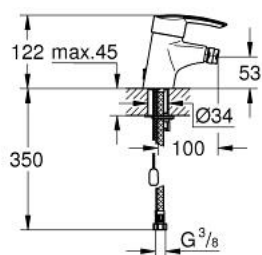

32 281 000 START BATERIE BIDEU MONOCOMANDĂ 1/2" MĂRIMEA S

DESCRIEREA PRODUSULUI

- Colour: cromat
- instalare pe o singură gaură
- mâner din metal
- cartuş ceramic de 35 mm cu GROHE SilkMove
- limitator de debit reglabil
- reglare debit minim de aproximativ 2.5 l/min
- suprafață GROHE LongLife
- aerator cu racord cu bilă
- lanț retractabil
- racorduri flexibile de conectare la apă
- GROHE FastFixation sistem de instalare rapida
- limitator de temperatură opțional cu nr. de referință 46 375

32 281 000 START BATERIE BIDEU MONOCOMANDĂ 1/2" MĂRIMEA S

PIESE DE SCHIMB , martie 2013 – now

- 1: Braț (Spare part-nr. 46606000)
- 2: capac (Spare part-nr. 46436000)
- 3: Screw coupling (Spare part-nr. 46460000)
- 4: Cartuș (Spare part-nr. 46374000)
- 5: Aerator (Spare part-nr. 13961000)
- 6: Lant (Spare part-nr. 06815000)
- 7: Ansamblu de fixare a tijei nefiletate (Spare part-nr. 46249000)
- 8: Cheie pentru montare (Spare part-nr. 19017000)*
- 9: Limitator de temperatură (Spare part-nr. 46375000)*
- 10: Cheie tubulară (Spare part-nr. 19332000)*