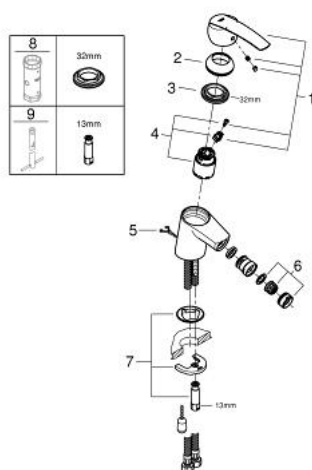

32 281 001 START BATERIE BIDEU MONOCOMANDĂ 1/2" MĂRIMEA S

PIESE DE SCHIMB , noiembrie 2014 – now

- 1: Braț (Spare part-nr. 46897000)
 - 2: capac (Spare part-nr. 46492000)
 - 3: Screw coupling (Spare part-nr. 46460000)
 - 4: Cartuș (Spare part-nr. 46374000)
 - 5: Lant (Spare part-nr. 06815000)
 - 6: Aerator (Spare part-nr. 48159000)
 - 7: Ansamblu de fixare a tijei nefiletate (Spare part-nr. 46671000)
 - 8: Cheie tubulară (Spare part-nr. 19332000)*
 - 9: Cheie pentru montare (Spare part-nr. 19017000)*
- * Optional accessories