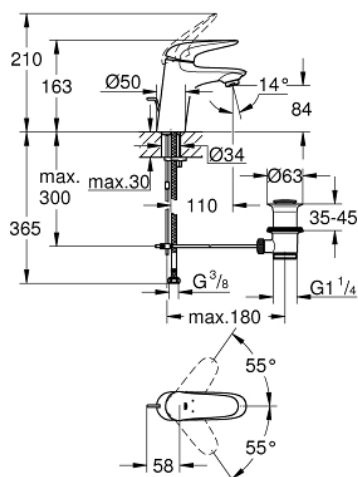

## 32 284 001 WAVE BATERIE LAVOAR MONOCOMANDĂ 1/2" & QUOT; MĂRIMEA S

### DESCRIEREA PRODUSULUI

- Colour: cromat
- instalare pe o singură gaură
- mâner din metal
- cartuş ceramic de 35 mm cu GROHE SilkMove
- cu limitator de temperatură
- limitator de debit reglabil
- suprafață GROHE LongLife
- aerator cu debit 5.7 l/min
- set evacuare cu tijă
- racorduri flexibile de conectare la apă
- GROHE FastFixation sistem de instalare rapida
- GROHE QuickTool included

## 32 284 001 WAVE BATERIE LAVOAR MONOCOMANDĂ 1/2" &quot; ; MĂRIMEA S

### PIESE DE SCHIMB , februarie 2015 – now

- 1: Solid metal lever (Spare part-nr. 46951000)
- 2: capac (Spare part-nr. 46492000)
- 3: Screw coupling (Spare part-nr. 46460000)
- 4: Cartuş (Spare part-nr. 46374000)
- 5: Tijă verticală (Spare part-nr. 46739000)
- 6: Aerator (Spare part-nr. 48159000)
- 7: Ansamblu de fixare a tijei nefiletate (Spare part-nr. 46671000)
- 8: Set de scurgere 1 1/4" (Spare part-nr. 28910000)
- 8.1: Fişa de conectare (Spare part-nr. 07182000)
- 8.2: Tijă cu bilă (Spare part-nr. 07052000)
- 9: Tijă cu bilă (Spare part-nr. 07341000)\*
- 10: Cheie tubulară (Spare part-nr. 19332000)\*
- 11: Cheie pentru montare (Spare part-nr. 19017000)\*