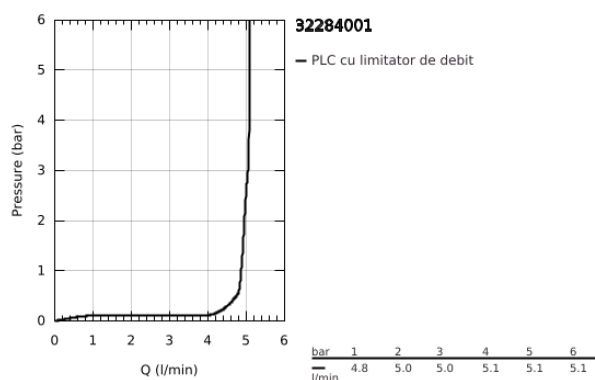

## 32 284 001 WAVE BATERIE LAVOAR MONOCOMANDĂ 1/2" & QUOT; MĂRIMEA S

### DESCRIEREA PRODUSULUI

- Colour: cromat
- instalare pe o singură gaură
- mâner din metal
- cartuş ceramic de 35 mm cu GROHE SilkMove
- cu limitator de temperatură
- limitator de debit reglabil
- suprafață GROHE LongLife
- aerator cu debit 5.7 l/min
- set evacuare cu tijă
- racorduri flexibile de conectare la apă
- GROHE FastFixation sistem de instalare rapida
- GROHE QuickTool included

## 32 284 001 WAVE BATERIE LAVOAR MONOCOMANDĂ 1/2" &quot; ; MĂRIMEA S