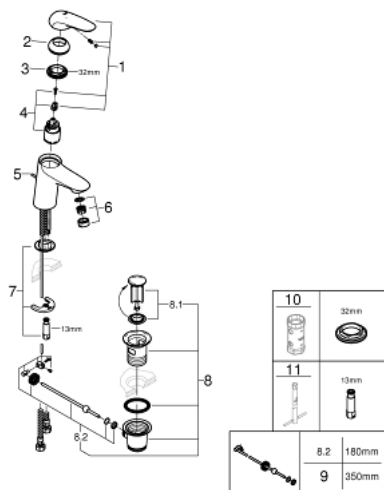

## 32 284 001 WAVE BATERIE LAVOAR MONOCOMANDĂ 1/2" & QUOT; MĂRIMEA S

### DESCRIEREA PRODUSULUI

- Colour: cromat
- instalare pe o singură gaură
- mâner din metal
- cartuş ceramic de 35 mm cu GROHE SilkMove
- cu limitator de temperatură
- limitator de debit reglabil
- suprafață GROHE LongLife
- aerator cu debit 5.7 l/min
- set evacuare cu tijă
- racorduri flexibile de conectare la apă
- GROHE FastFixation sistem de instalare rapida
- GROHE QuickTool included

## 32 284 001 WAVE BATERIE LAVOAR MONOCOMANDĂ 1/2" &quot; ; MĂRIMEA S

### PIESE DE SCHIMB , februarie 2015 – now

- 1: Solid metal lever (Spare part-nr. 46951000)
- 2: capac (Spare part-nr. 46492000)
- 3: Screw coupling (Spare part-nr. 46460000)
- 4: Cartuş (Spare part-nr. 46374000)
- 5: Tijă verticală (Spare part-nr. 46739000)
- 6: Aerator (Spare part-nr. 48159000)
- 7: Ansamblu de fixare a tijei nefiletate (Spare part-nr. 46671000)
- 8: Set de scurgere 1 1/4" (Spare part-nr. 28910000)
- 8.1: Fişa de conectare (Spare part-nr. 07182000)
- 8.2: Tijă cu bilă (Spare part-nr. 07052000)
- 9: Tijă cu bilă (Spare part-nr. 07341000)\*
- 10: Cheie tubulară (Spare part-nr. 19332000)\*
- 11: Cheie pentru montare (Spare part-nr. 19017000)\*