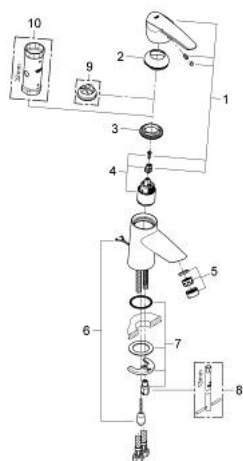

### DESCRIEREA PRODUSULUI

- Colour: cromat
- instalare pe o singură gaură
- mâner din metal
- cartuş ceramic de 35 mm cu GROHE SilkMove
- suprafață GROHE LongLife
- limitator de debit reglabil
- reglare debit minim de aproximativ 2.5 l/min
- aerator
- lanț retractabil
- furtunuri de racord flexibile PE-X
- GROHE FastFixation sistem de instalare rapida
- limitator de temperatură opțional cu nr. de referință 46 375

## 32 285 000 **WAVE BATERIE LAVOAR MONOCOMANDĂ 1/2"**

### **PIESE DE SCHIMB** , martie 2013 – now

- 1: Braț (Spare part-nr. 46605000)
- 2: capac (Spare part-nr. 46570000)
- 3: Screw coupling (Spare part-nr. 46460000)
- 4: Cartuș (Spare part-nr. 46374000)
- 5: Aerator (Spare part-nr. 13961000)
- 6: Lant (Spare part-nr. 06815000)
- 7: Ansamblu de fixare a tijei nefiletate (Spare part-nr. 46249000)
- 8: Cheie pentru montare (Spare part-nr. 19017000)\*
- 9: Limitator de temperatură (Spare part-nr. 46375000)\*
- 10: Cheie tubulară (Spare part-nr. 19332000)\*