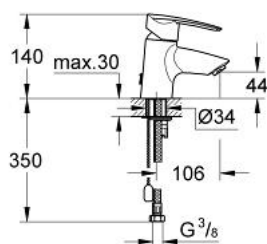

### DESCRIEREA PRODUSULUI

- Colour: cromat
- instalare pe o singură gaură
- mâner din metal
- cartuş ceramic de 35 mm cu GROHE SilkMove
- suprafață GROHE LongLife
- limitator de debit reglabil
- reglare debit minim de aproximativ 2.5 l/min
- aerator
- lanț retractabil
- furtunuri de racord flexibile PE-X
- GROHE FastFixation sistem de instalare rapida
- limitator de temperatură opțional cu nr. de referință 46 375

### **PIESE DE SCHIMB** , martie 2013 – now

- 1: Braț (Spare part-nr. 46605000)
- 2: capac (Spare part-nr. 46570000)
- 3: Screw coupling (Spare part-nr. 46460000)
- 4: Cartuș (Spare part-nr. 46374000)
- 5: Aerator (Spare part-nr. 13961000)
- 6: Lant (Spare part-nr. 06815000)
- 7: Ansamblu de fixare a tijei nefiletate (Spare part-nr. 46249000)
- 8: Cheie pentru montare (Spare part-nr. 19017000)\*
- 9: Limitator de temperatură (Spare part-nr. 46375000)\*
- 10: Cheie tubulară (Spare part-nr. 19332000)\*