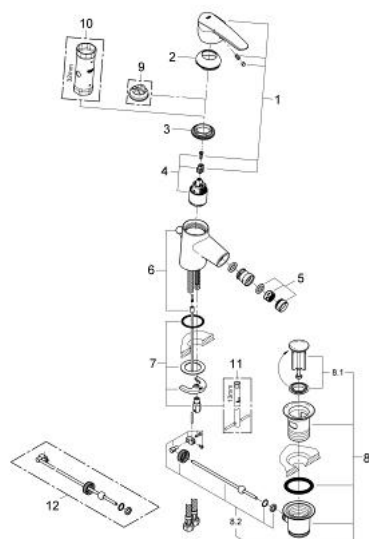

32 288 000 WAVE BATERIE BIDEU MONOCOMANDĂ 1/2"

DESCRIEREA PRODUSULUI

- Colour: cromat
- instalare pe o singură gaură
- mâner din metal
- cartuş ceramic de 35 mm cu GROHE SilkMove
- suprafață GROHE LongLife
- limitator de debit reglabil
- reglare debit minim de aproximativ 2.5 l/min
- aerator cu racord cu bilă
- set evacuare cu tijă
- furtunuri de racord flexibile PE-X
- GROHE FastFixation sistem de instalare rapida
- limitator de temperatură opțional cu nr. de referință 46 375

32 288 000 WAVE BATERIE BIDEU MONOCOMANDĂ 1/2"

PIESE DE SCHIMB , martie 2013 – now

- 1: Braț (Spare part-nr. 46605000)
- 2: capac (Spare part-nr. 46570000)
- 3: Screw coupling (Spare part-nr. 46460000)
- 4: Cartuș (Spare part-nr. 46374000)
- 5: Aerator (Spare part-nr. 13961000)
- 6: Tijă verticală (Spare part-nr. 46457000)
- 7: Ansamblu de fixare a tijei nefiletate (Spare part-nr. 46249000)
- 8: Set de scurgere 1 1/4" (Spare part-nr. 28910000)
- 9: Limitator de temperatură (Spare part-nr. 46375000)*
- 10: Cheie tubulară (Spare part-nr. 19332000)*
- 11: Cheie pentru montare (Spare part-nr. 19017000)*
- 12: Tijă cu bilă (Spare part-nr. 07341000)*