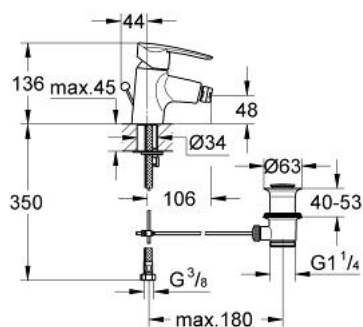

32 288 000 WAVE BATERIE BIDEU MONOCOMANDĂ 1/2"

DESCRIEREA PRODUSULUI

- Colour: cromat
- instalare pe o singură gaură
- mâner din metal
- cartuş ceramic de 35 mm cu GROHE SilkMove
- suprafață GROHE LongLife
- limitator de debit reglabil
- reglare debit minim de aproximativ 2.5 l/min
- aerator cu racord cu bilă
- set evacuare cu tijă
- furtunuri de racord flexibile PE-X
- GROHE FastFixation sistem de instalare rapida
- limitator de temperatură opțional cu nr. de referință 46 375

32 288 000 WAVE BATERIE BIDEU MONOCOMANDĂ 1/2"

PIESE DE SCHIMB , martie 2013 – now

- 1: Braț (Spare part-nr. 46605000)
- 2: capac (Spare part-nr. 46570000)
- 3: Screw coupling (Spare part-nr. 46460000)
- 4: Cartuș (Spare part-nr. 46374000)
- 5: Aerator (Spare part-nr. 13961000)
- 6: Tijă verticală (Spare part-nr. 46457000)
- 7: Ansamblu de fixare a tijei nefiletate (Spare part-nr. 46249000)
- 8: Set de scurgere 1 1/4" (Spare part-nr. 28910000)
- 9: Limitator de temperatură (Spare part-nr. 46375000)*
- 10: Cheie tubulară (Spare part-nr. 19332000)*
- 11: Cheie pentru montare (Spare part-nr. 19017000)*
- 12: Tijă cu bilă (Spare part-nr. 07341000)*