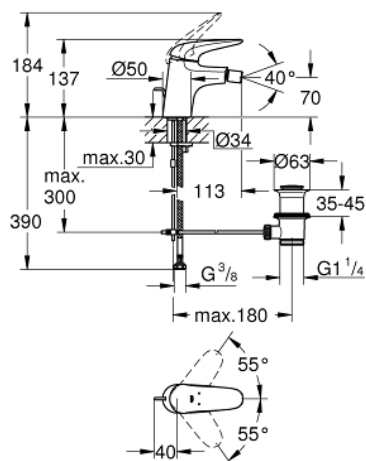

32 288 001 WAVE BATERIE BIDEU MONOCOMANDĂ 1/2" MĂRIMEA S

DESCRIEREA PRODUSULUI

- Colour: cromat
- instalare pe o singură gaură
- mâner din metal
- cartuş ceramic de 35 mm cu GROHE SilkMove
- cu limitator de temperatură
- limitator de debit reglabil
- suprafață GROHE LongLife
- aerator cu debit 5.7 l/min
- cu racord cu bilă
- set evacuare cu tijă
- racorduri flexibile de conectare la apă
- GROHE FastFixation sistem de instalare rapida
- GROHE QuickTool included

32 288 001 WAVE BATERIE BIDEU MONOCOMANDĂ 1/2" MĂRIMEA S

PIESE DE SCHIMB , februarie 2015 – now

- 1: Solid metal lever (Spare part-nr. 46951000)
 - 2: capac (Spare part-nr. 46492000)
 - 3: Screw coupling (Spare part-nr. 46460000)
 - 4: Cartuş (Spare part-nr. 46374000)
 - 5: Tijă verticală (Spare part-nr. 46739000)
 - 6: Aerator (Spare part-nr. 13998000)
 - 7: Ansamblu de fixare a tijei nefiletate (Spare part-nr. 46671000)
 - 8: Set de scurgere 1 1/4" (Spare part-nr. 28910000)
 - 8.1: Fişa de conectare (Spare part-nr. 07182000)
 - 8.2: Tijă cu bilă (Spare part-nr. 07052000)
 - 9: Tijă cu bilă (Spare part-nr. 07341000)*
 - 10: Cheie tubulară (Spare part-nr. 19332000)*
 - 11: Cheie pentru montare (Spare part-nr. 19017000)*
- * Optional accessories