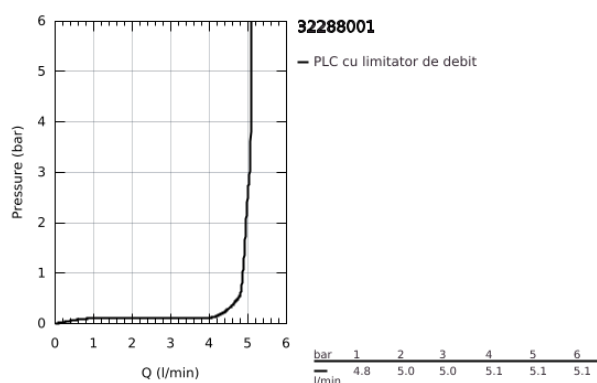

32 288 001 WAVE BATERIE BIDEU MONOCOMANDĂ 1/2" MĂRIMEA S

DESCRIEREA PRODUSULUI

- Colour: cromat
- instalare pe o singură gaură
- mâner din metal
- cartuş ceramic de 35 mm cu GROHE SilkMove
- cu limitator de temperatură
- limitator de debit reglabil
- suprafață GROHE LongLife
- aerator cu debit 5.7 l/min
- cu racord cu bilă
- set evacuare cu tijă
- racorduri flexibile de conectare la apă
- GROHE FastFixation sistem de instalare rapida
- GROHE QuickTool included

32 288 001 WAVE BATERIE BIDEU MONOCOMANDĂ 1/2" MĂRIMEA S

PIESE DE SCHIMB , februarie 2015 – now

- 1: Solid metal lever (Spare part-nr. 46951000)
 - 2: capac (Spare part-nr. 46492000)
 - 3: Screw coupling (Spare part-nr. 46460000)
 - 4: Cartuş (Spare part-nr. 46374000)
 - 5: Tijă verticală (Spare part-nr. 46739000)
 - 6: Aerator (Spare part-nr. 13998000)
 - 7: Ansamblu de fixare a tijei nefiletate (Spare part-nr. 46671000)
 - 8: Set de scurgere 1 1/4" (Spare part-nr. 28910000)
 - 8.1: Fişa de conectare (Spare part-nr. 07182000)
 - 8.2: Tijă cu bilă (Spare part-nr. 07052000)
 - 9: Tijă cu bilă (Spare part-nr. 07341000)*
 - 10: Cheie tubulară (Spare part-nr. 19332000)*
 - 11: Cheie pentru montare (Spare part-nr. 19017000)*
- * Optional accessories