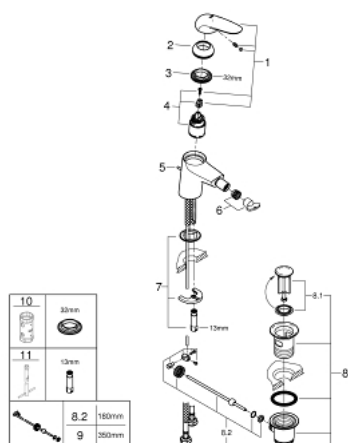

32 288 001 WAVE BATERIE BIDEU MONOCOMANDĂ 1/2" MĂRIMEA S

DESCRIEREA PRODUSULUI

- Colour: cromat
- instalare pe o singură gaură
- mâner din metal
- cartuş ceramic de 35 mm cu GROHE SilkMove
- cu limitator de temperatură
- limitator de debit reglabil
- suprafață GROHE LongLife
- aerator cu debit 5.7 l/min
- cu racord cu bilă
- set evacuare cu tijă
- racorduri flexibile de conectare la apă
- GROHE FastFixation sistem de instalare rapida
- GROHE QuickTool included

32 288 001 WAVE BATERIE BIDEU MONOCOMANDĂ 1/2" MĂRIMEA S

PIESE DE SCHIMB , februarie 2015 – now

- 1: Solid metal lever (Spare part-nr. 46951000)
 - 2: capac (Spare part-nr. 46492000)
 - 3: Screw coupling (Spare part-nr. 46460000)
 - 4: Cartuş (Spare part-nr. 46374000)
 - 5: Tijă verticală (Spare part-nr. 46739000)
 - 6: Aerator (Spare part-nr. 13998000)
 - 7: Ansamblu de fixare a tijei nefiletate (Spare part-nr. 46671000)
 - 8: Set de scurgere 1 1/4" (Spare part-nr. 28910000)
 - 8.1: Fişa de conectare (Spare part-nr. 07182000)
 - 8.2: Tijă cu bilă (Spare part-nr. 07052000)
 - 9: Tijă cu bilă (Spare part-nr. 07341000)*
 - 10: Cheie tubulară (Spare part-nr. 19332000)*
 - 11: Cheie pentru montare (Spare part-nr. 19017000)*
- * Optional accessories