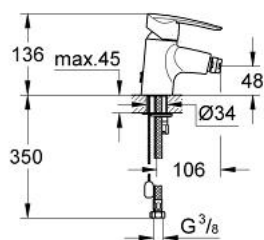

32 289 000 **WAVE BATERIE BIDEU MONOCOMANDĂ 1/2"**

DESCRIEREA PRODUSULUI

- Colour: cromat
- instalare pe o singură gaură
- mâner din metal
- cartuş ceramic de 35 mm cu GROHE SilkMove
- suprafață GROHE LongLife
- limitator de debit reglabil
- reglare debit minim de aproximativ 2.5 l/min
- aerator cu racord cu bilă
- lanț retractabil
- furtunuri de racord flexibile PE-X
- GROHE FastFixation sistem de instalare rapida
- limitator de temperatură opțional cu nr. de referință 46 375

32 289 000 WAVE BATERIE BIDEU MONOCOMANDĂ 1/2"

PIESE DE SCHIMB , martie 2013 – now

- 1: Braț (Spare part-nr. 46605000)
- 2: capac (Spare part-nr. 46570000)
- 3: Screw coupling (Spare part-nr. 46460000)
- 4: Cartuș (Spare part-nr. 46374000)
- 5: Aerator (Spare part-nr. 13961000)
- 6: Lant (Spare part-nr. 06815000)
- 7: Ansamblu de fixare a tijei nefiletate (Spare part-nr. 46249000)
- 8: Cheie pentru montare (Spare part-nr. 19017000)*
- 9: Limitator de temperatură (Spare part-nr. 46375000)*
- 10: Cheie tubulară (Spare part-nr. 19332000)*