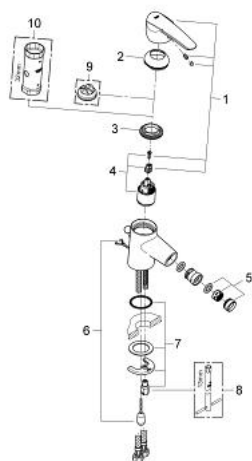

32 289 000 **WAVE BATERIE BIDEU MONOCOMANDĂ 1/2"**

DESCRIEREA PRODUSULUI

- Colour: cromat
- instalare pe o singură gaură
- mâner din metal
- cartuş ceramic de 35 mm cu GROHE SilkMove
- suprafață GROHE LongLife
- limitator de debit reglabil
- reglare debit minim de aproximativ 2.5 l/min
- aerator cu racord cu bilă
- lanț retractabil
- furtunuri de racord flexibile PE-X
- GROHE FastFixation sistem de instalare rapida
- limitator de temperatură opțional cu nr. de referință 46 375

32 289 000 WAVE BATERIE BIDEU MONOCOMANDĂ 1/2"

PIESE DE SCHIMB , martie 2013 – now

- 1: Braț (Spare part-nr. 46605000)
- 2: capac (Spare part-nr. 46570000)
- 3: Screw coupling (Spare part-nr. 46460000)
- 4: Cartuș (Spare part-nr. 46374000)
- 5: Aerator (Spare part-nr. 13961000)
- 6: Lant (Spare part-nr. 06815000)
- 7: Ansamblu de fixare a tijei nefiletate (Spare part-nr. 46249000)
- 8: Cheie pentru montare (Spare part-nr. 19017000)*
- 9: Limitator de temperatură (Spare part-nr. 46375000)*
- 10: Cheie tubulară (Spare part-nr. 19332000)*